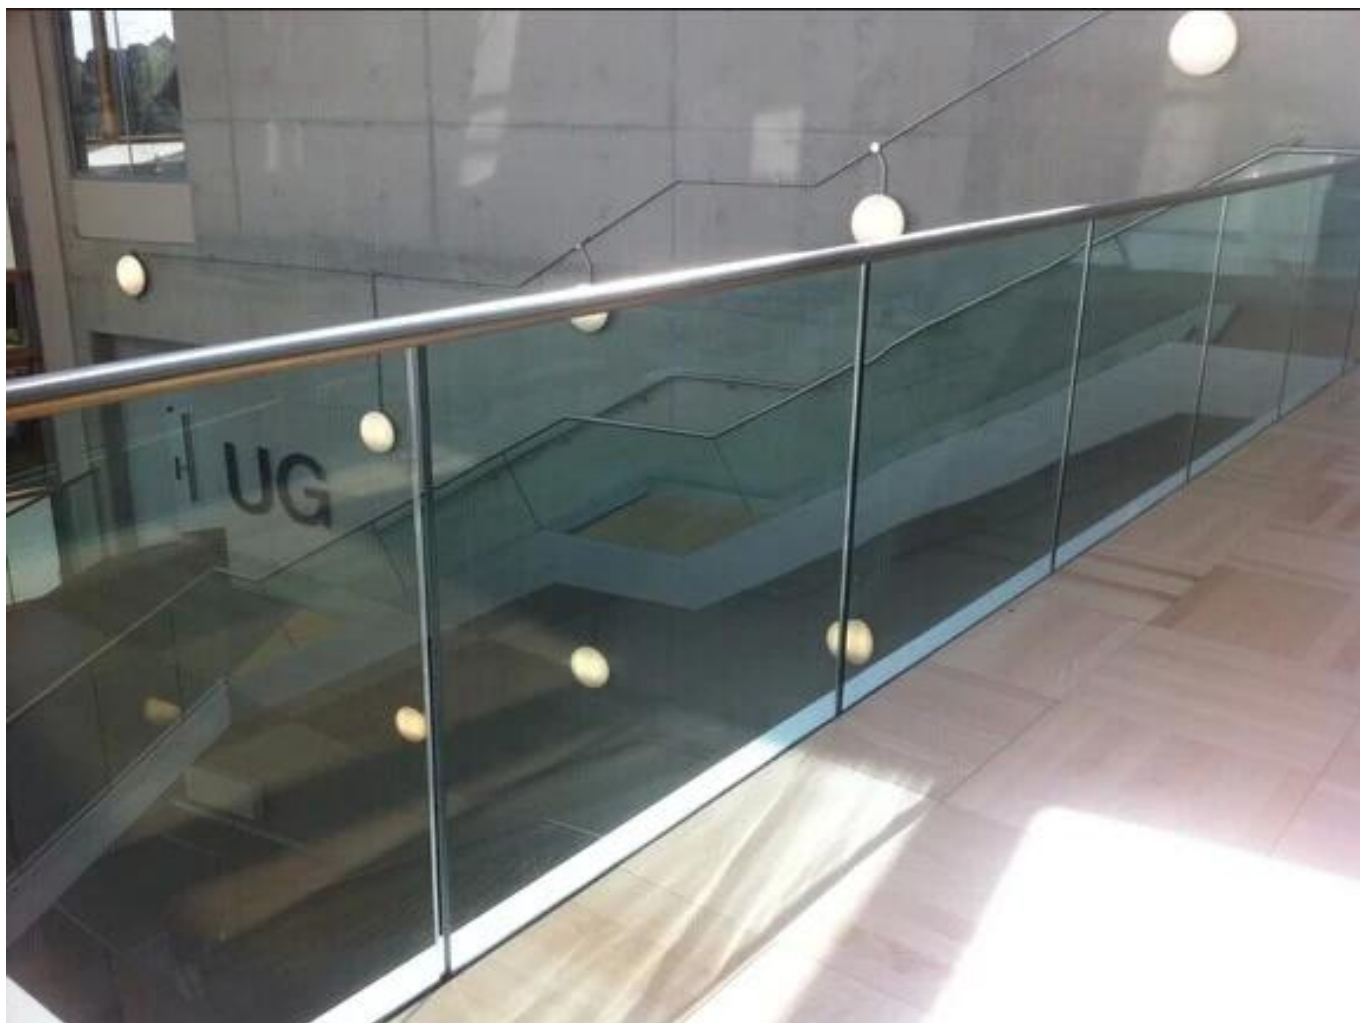

stainelss gniazdo stalowa rura górna poręcz

stal nierdzewna 316 / 316L

lusterko lub satyna

12mm dla szkła

okrągłe tyPE: średnica 25mm, groove 14 * 14mm

Typ kwadratowych: 20 * 25mm, groove 14 * 14mm

złączki szynowe: 180 stopni Złącze, 90 stopni,

Ściana do złącza szynowego, zaślepka

Round slot handrail series

uszczelka

instalacja zdjęcie

[Prosimy o kontakt, jeśli jesteś interesprzetrząsać.](#)

mimail: sales03@launch-china.cn

Skype: launch_03