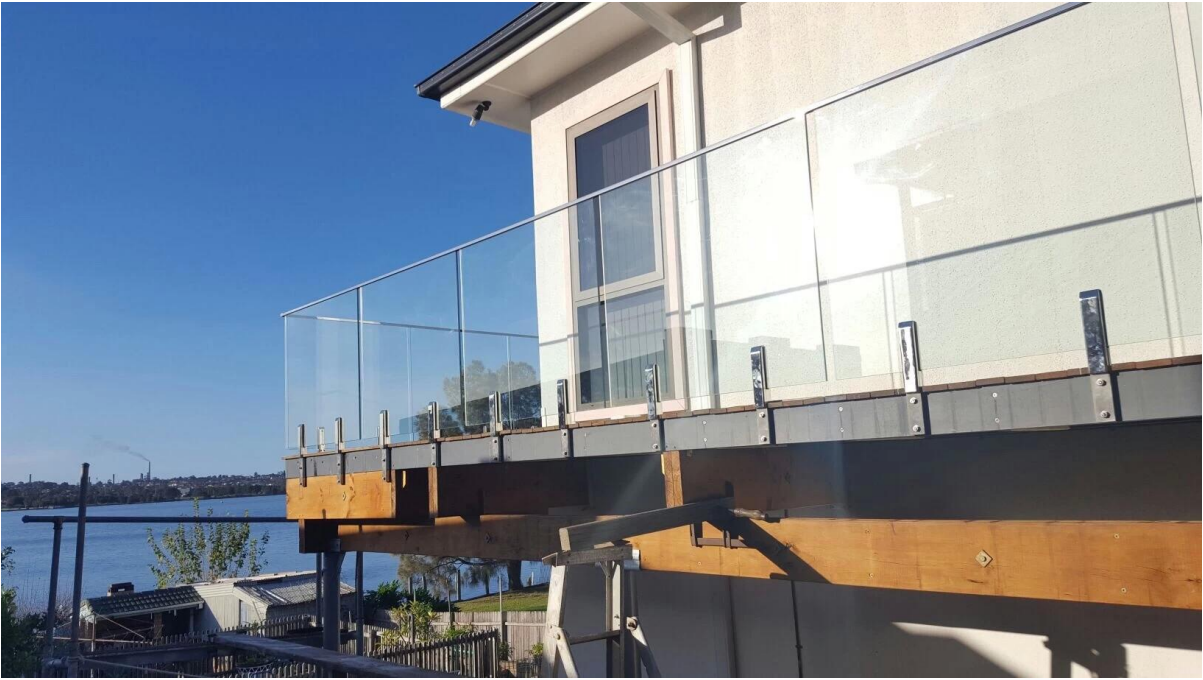

gniazdo rurki ze stali nierdzewnej do szklanych balustrad balkonowych, najwyższa jakość antykorozyjne rurki poręczy Systemy poręczy.

DANE TECHNICZNE 🙌

316L ze stali nierdzewnej polerowanej lub satynowanej

Armatura włączone, złącze 180 stopni, 90 stopni, złącze ściany do złącza szynowego, zaślepce, regulowanymi łączników

stosowane do rurek poręczy

Na basen, balkon, schody itp

SHENZHEN port morski

Więcej zdjęć do rurki gniazdo 20x25mm polerowana

satyna polerowany

Osprzęt do rur ze stali nierdzewnej gniazda

**rurki ze stali nierdzewnej dla gniazdo balkon
 balustrady szklane**

Nie krępuj się napisz do nas ofertowe teraz!