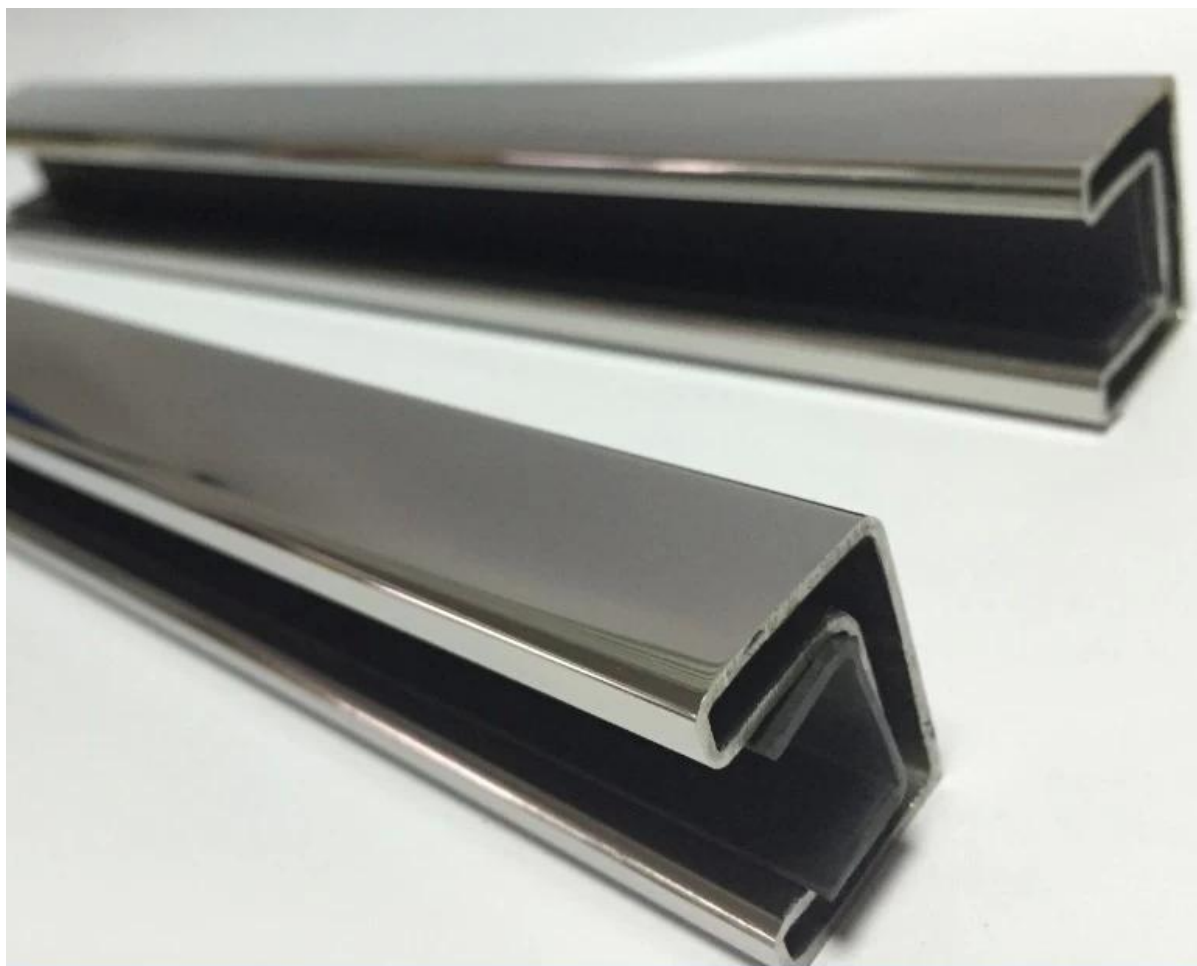

gniazdo rurki ze stali nierdzewnej do szklanych balustrad balkonowych, najwyższa jakość antykorozyjne rurki poręczy Systemy poręczy.

DANE TECHNICZNE 🙌

316L ze stali nierdzewnej polerowanej lub satynowanej

5,8 metra na długości

kwadratowe gniazdo węży 20x25mm, 14x14mm z gniazda, 5,8 mln na długość

przewody okrągłe gniazdo 25,4 mm, ze szczeliną 14x14mm, długość 5,8 per

plastikowe kanały 10-12mm szkła

MOQ 10 długości

Armatura włączone, złącze 180 stopni, 90 stopni, złącze ściany do złącza szynowego, zaślepce, regulowanymi łączników

stosowane do rurek poręczy

Na basen, balkon, schody itp

SHENZHEN port morski

Więcej zdjęć do rurki gniazdo 20x25mm polerowana