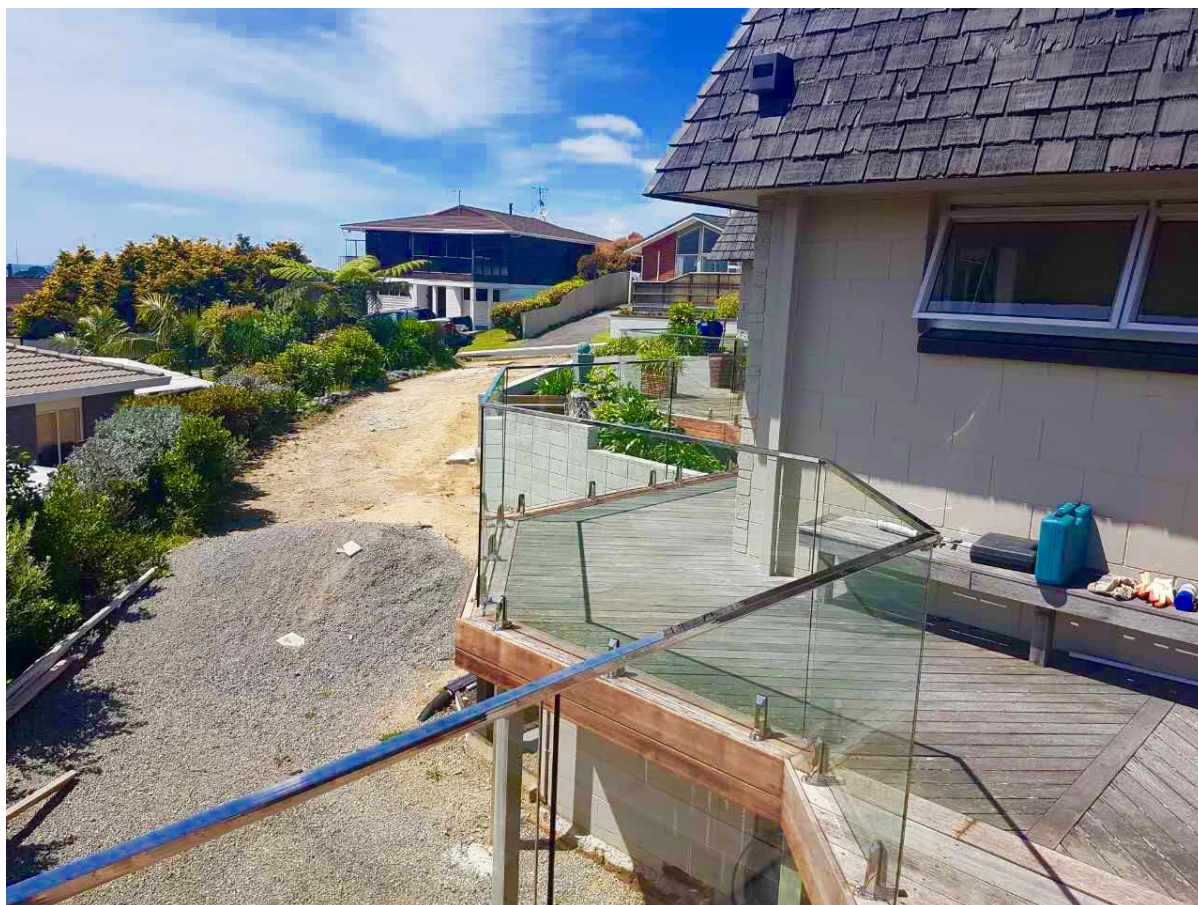

gniazdo rurki ze stali nierdzewnej do szklanych balustrad balkonowych, najwyższa jakość antykorozyjne rurki poręczy Systemy poręczy.

DANE TECHNICZNE 🙌

316L ze stali nierdzewnej polerowanej lub satynowanej

Armatura włączone, złącze 180 stopni, 90 stopni, złącze ściany do złącza szynowego, zaślepce, regulowanymi łączników

stosowane do rurek poręczy

Na basen, balkon, schody itp

SHENZHEN port morski

Więcej zdjęć do rurki gniazdo 20x25mm polerowana

satyna polerowany

Osprzęt do rur ze stali nierdzewnej gniazda

**rurki ze stali nierdzewnej dla gniazdo balkon
 balustrady szklane**

Nie krępuj się napisz do nas ofertowe teraz!