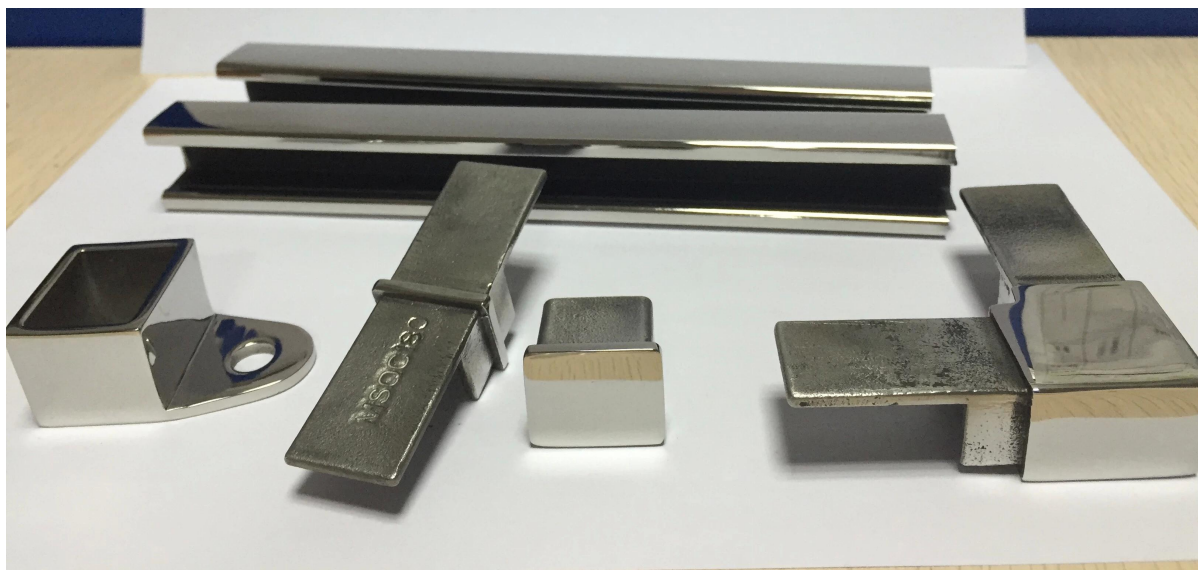

gniazdo rurki ze stali nierdzewnej do szklanych balustrad balkonowych, najwyższa jakość antykorozyjne rurki poręczy Systemy poręczy.

DANE TECHNICZNE 🙌

316L ze stali nierdzewnej polerowanej lub satynowanej

Armatura włączone, złącze 180 stopni, 90 stopni, złącze ściany do złącza szynowego, zaślepce, regulowanymi łączników

stosowane do rurek poręczy

Na basen, balkon, schody itp

SHENZHEN port morski

Więcej zdjęć do rurki gniazdo 20x25mm polerowana

satyna polerowany

Osprzęt do rur ze stali nierdzewnej gniazda

**rurki ze stali nierdzewnej dla gniazdo balkon
 balustrady szklane**

Nie krępuj się napisz do nas ofertowe teraz!