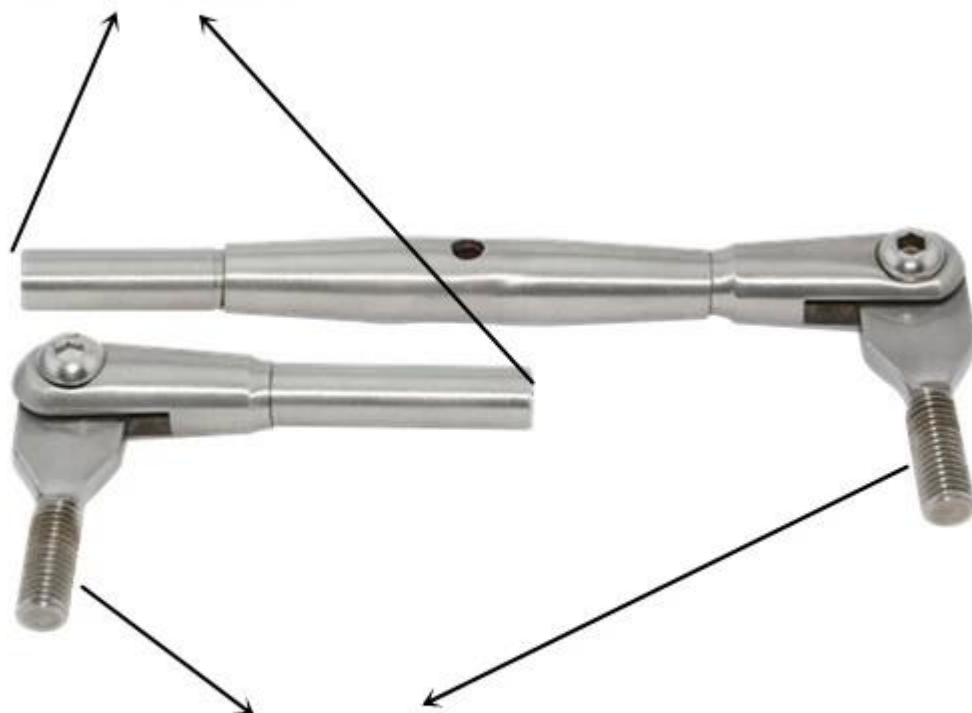

stal nierdzewna 304 samiec i samica napiecie kabel jest do użyciu w pomieszczeniach

stal nierdzewna 316 samiec i samica napiecie kabel jest do użyciu na zewnątrz

Kabel systemowy poręcze balustrady balkonowej balustrady, schody, taras
sposób poręczy

for 4mm cable

embedded to concret

T804