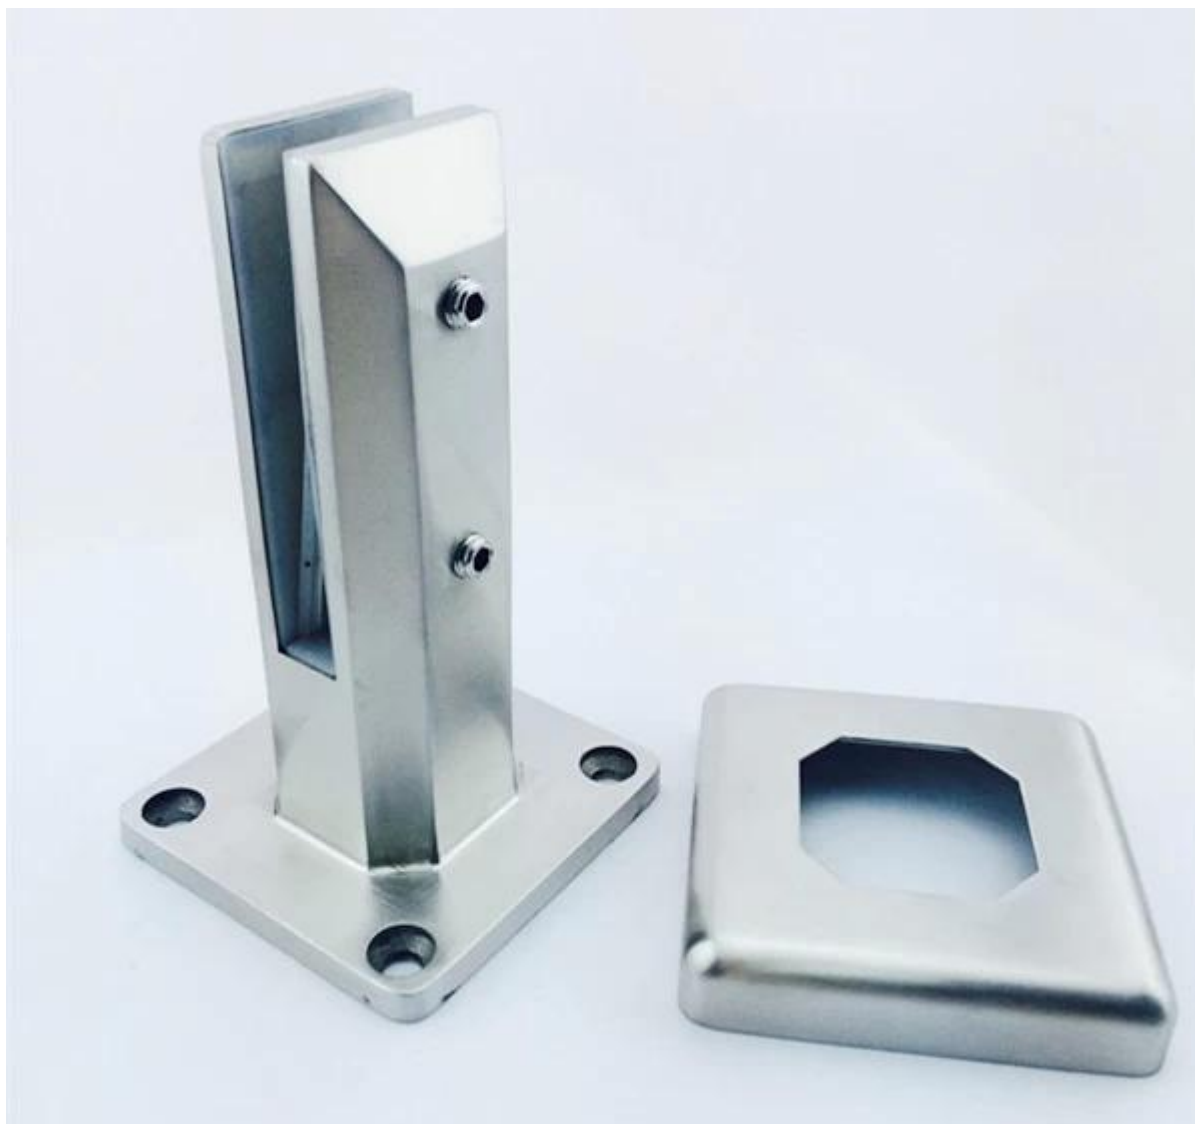

czop szkła

Jeśli masz jakiegokolwiek zainteresowanie naszymi produktami, prosimy przejść na naszą stronę internetową lub skontaktuj się ze mną po więcej szczegółów.

Adres e-mail: sales03@launch-china.cn