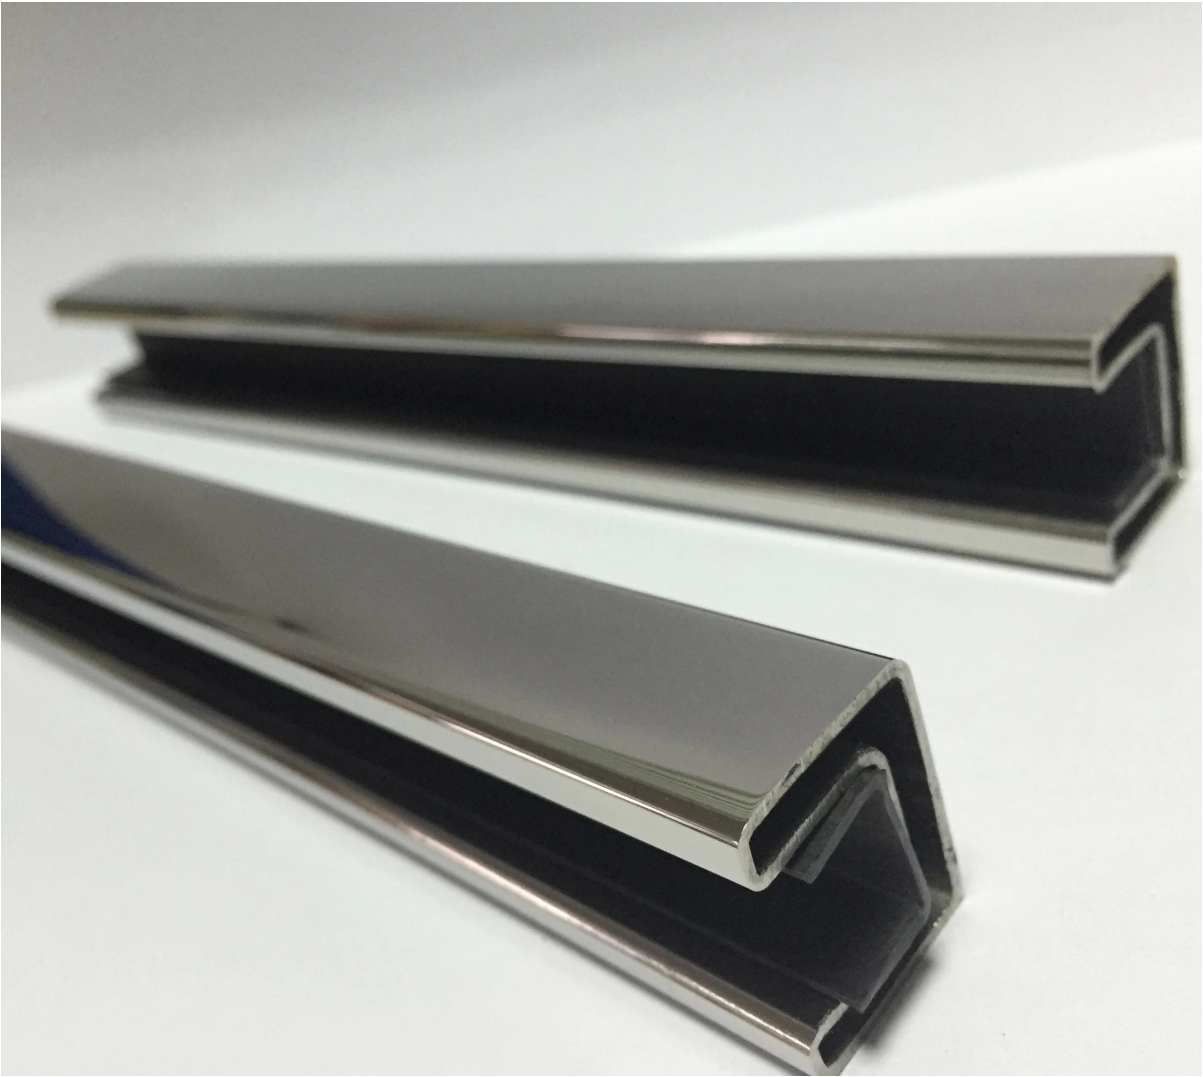

stal nierdzewna 12mm górna szyna na szklanej balustrady

okrągła górna szyna

Materiał: stal nierdzewna 316 / 316L

Wykończenie: wysoki połysk lub mat

Wymiary: średnica 25.4mm, groove 14 \* 14mm, 5,8 metra na długości

Okucia: Złącze okrągłe 180 stopni, 90 stopni Złącze,  
ściany do złącza szynowego, zaślepka

## Round slot handrail series

kwadratowa górna szyna

Materiał: stal nierdzewna 316 / 316L

Wykończenie: wysoki połysk lub mat

Wymiary: 25 \* 20mm, groove 14 \* 14mm, 5,8 metra na długości