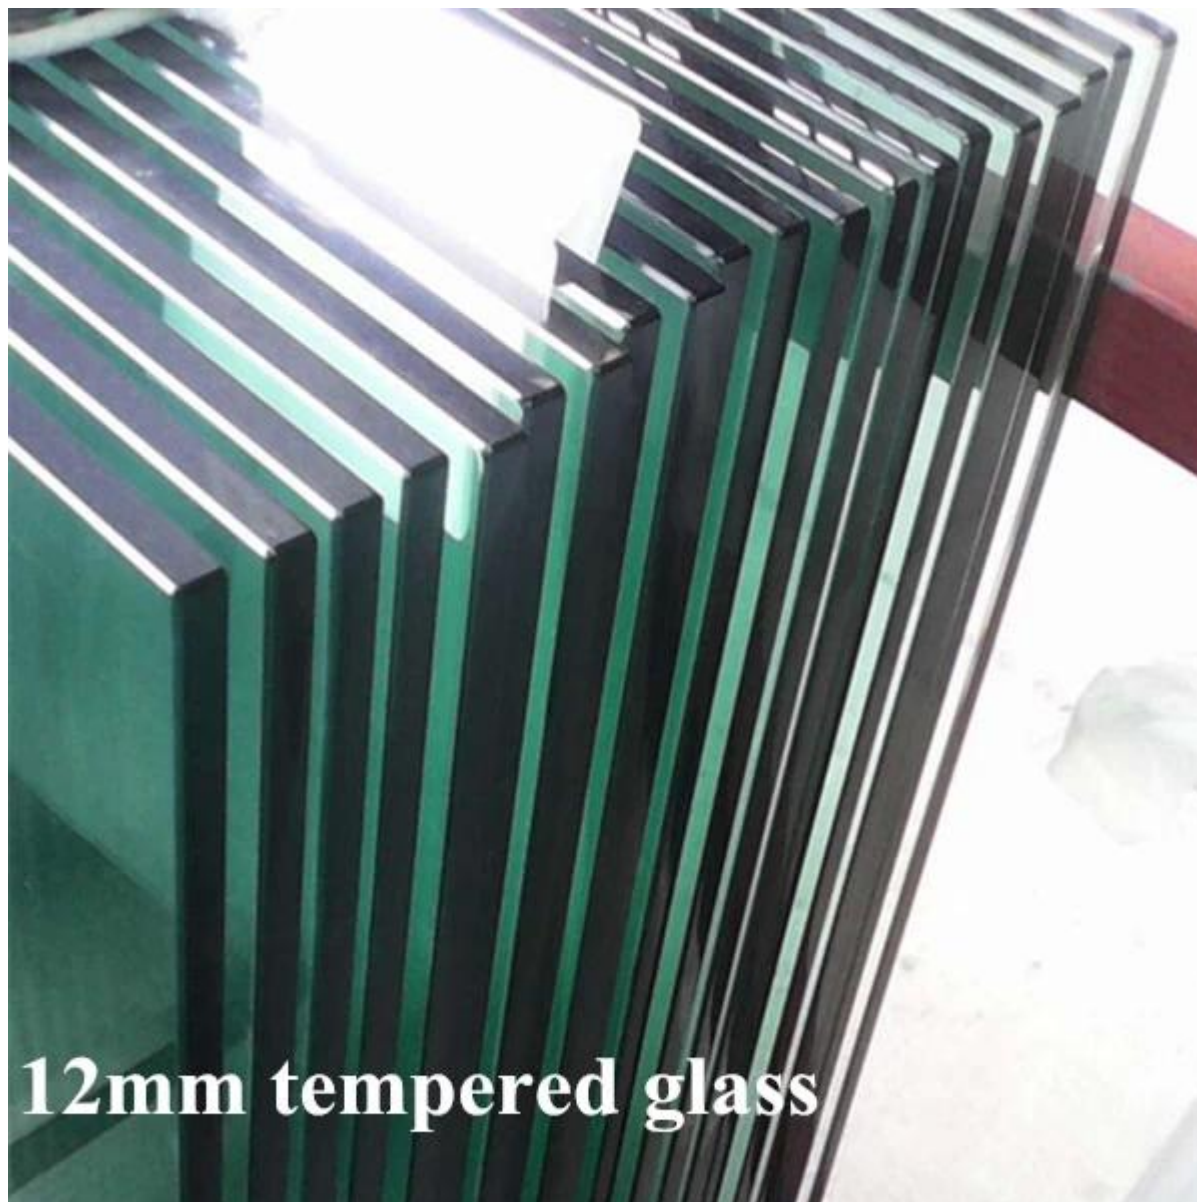

System poręczy ze stali nierdzewnej szkła hartowanego szkła, włączając szkło zacisk ze stali nierdzewnej, zaślepkę złącza ze stali nierdzewnej, rury ze stali nierdzewnej, podstawa ze stali nierdzewnej oraz obudowę ze stali nierdzewnej, górny wspornik ścienny ze stali nierdzewnej i zamontowany wspornik.

ściana ze stali nierdzewnej zamontowany uchwyt pasuje dia43 okrągły słupek / 50.8mm

szkło hartowane z rogu bezpieczeństwa

[Szkło 12mm na basen ogrodzenia, hartowane szkło do szkła panel balustrady](#)

**12mm tempered glass**

Klamra ze stali nierdzewnej Szkło D

[Opaska ze stali nierdzewnej okrągłe szkła do projektowania schodów, okrągły ze stali szlachetnej porcelany po poręczy na balkonie szkło zacisk](#)

**G105R**

Szkło zacisk kwadratowy  
[kwadrat ze stali nierdzewnej typu szkło na schodach zacisk, zacisk ze stali nierdzewnej Szkło z płaską podstawą do poręczy balkonu](#)

product name	end cap
material	SS304/316
finish	brushed and mirror
round pipe	dia25/30/38/43/50.8/63.5mm
square pipe	20*20/25*25/30*30/40*40/50*50mm
pipe wall thickness	1.5-2mm
MOQ	1pc
tech	by casting
country	China