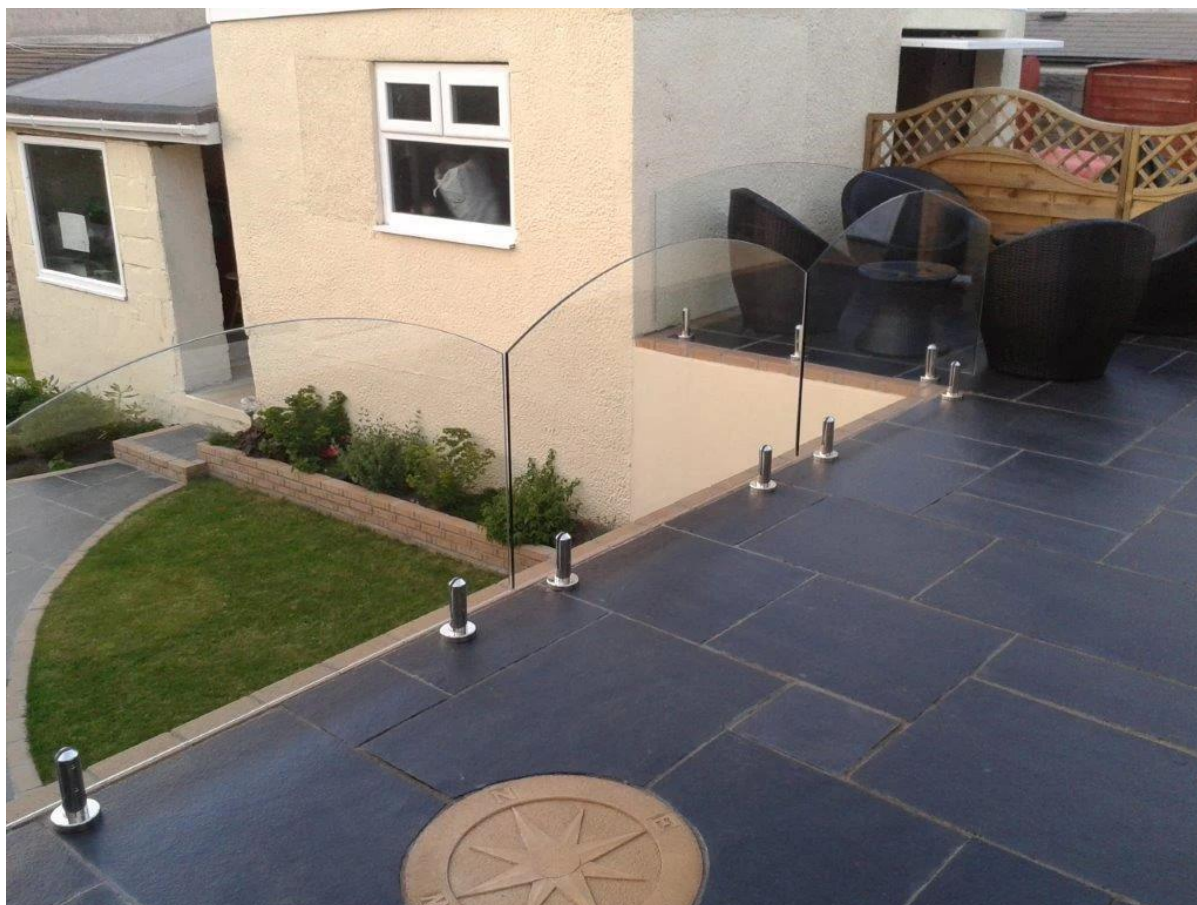

[Drut stalowy na liny regulacja barierki, poręcze napinacz kabel do kabla, drutu liny balustrady na balkonie i schodach](#)

Drut ze stali nierdzewnej balustrada na układ linowy odkrytym balkonem i schody

Posiadamy również inne rodzaje systemu poręczy:

[System zakrzywione schody szklane balustrady na stal nierdzewna szkło balkon poręcze, balustrady na zewnątrz systemu](#)

pokład montażu, stal nierdzewna Czop kwadratowy, basen ogrodzenia lub balkon poręcze

stal nierdzewna 316 szkło patowa, zamontowana ściana patowa pin, pin patowa gwintem wewnętrznym, dla gospodarstwa szkła

O nas, system szklanych balustrad, poręczy, szkła zewnętrznej poręczy na schodach na zewnątrz, basen ogrodzenia sprzętu, drutu liny poręczy, skontaktuj się ze mną bez wahania.