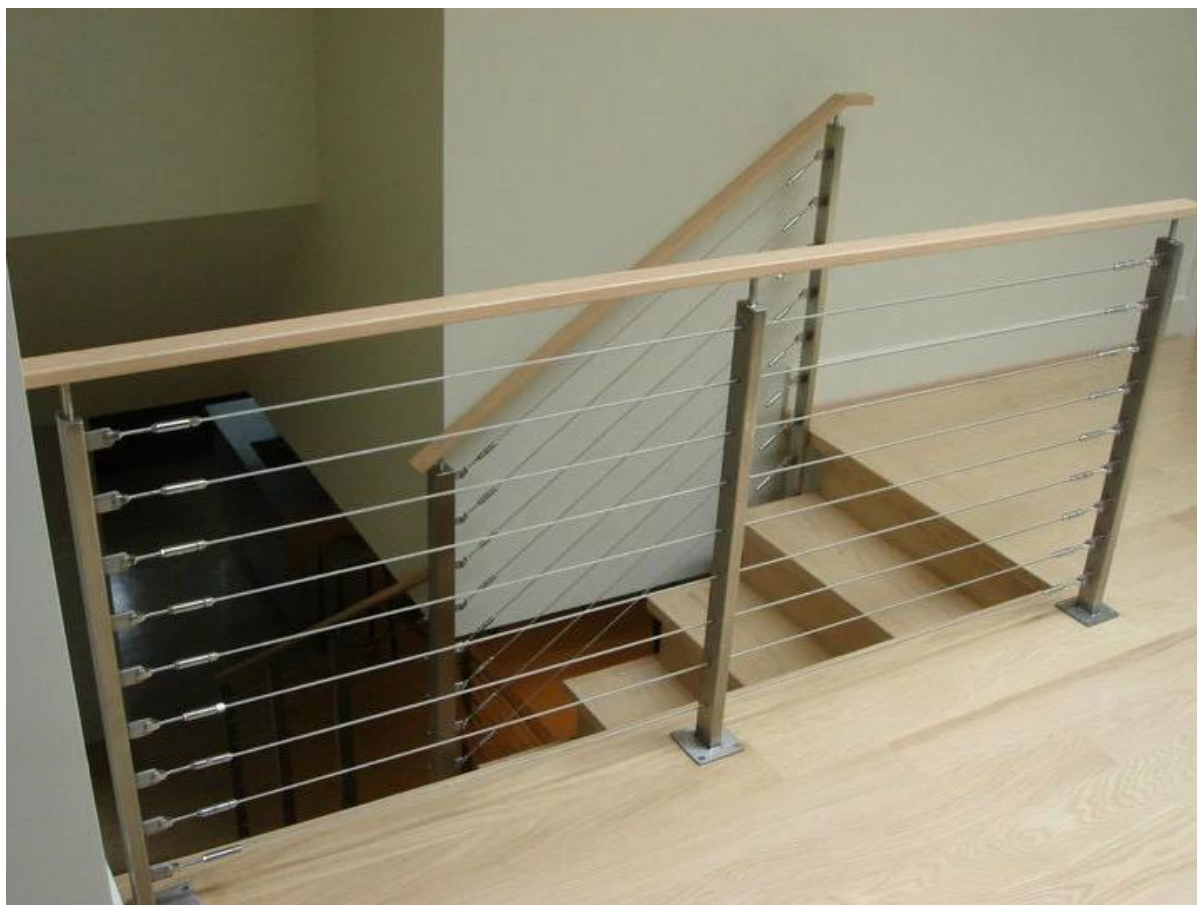

T802

balustrady balustrady ze stali nierdzewnej System drut, kabel wysokiego napięcia drut stalowy, drut kabel okucia _

T801

T803

T805

T804-1

T805-1

T804-2

[Drut stalowy na liny regulacja barierki, poręcze napinacz kabel do kabla, drutu liny balustrady na balkonie i schodach](#)

Drut ze stali nierdzewnej balustrada na układ linowy odkrytym balkonem i schody

Posiadamy również inne rodzaje systemu poręczy:

[System zakrzywione schody szklane balustrady na stal nierdzewna szkło balkon poręcze, balustrady na zewnątrz systemu](#)

pokład montażu, stal nierdzewna Czop kwadratowy, basen ogrodzenia lub balkon poręcze

stal nierdzewna 316 szkło patowa, zamontowana ściana patowa pin, pin patowa gwintem wewnętrznym, dla gospodarstwa szkła

O nas, system szklanych balustrad, poręczy, szkła zewnętrznej poręczy na schodach na zewnątrz, basen ogrodzenia sprzętu, drutu liny poręczy, skontaktuj się ze mną bez wahania.