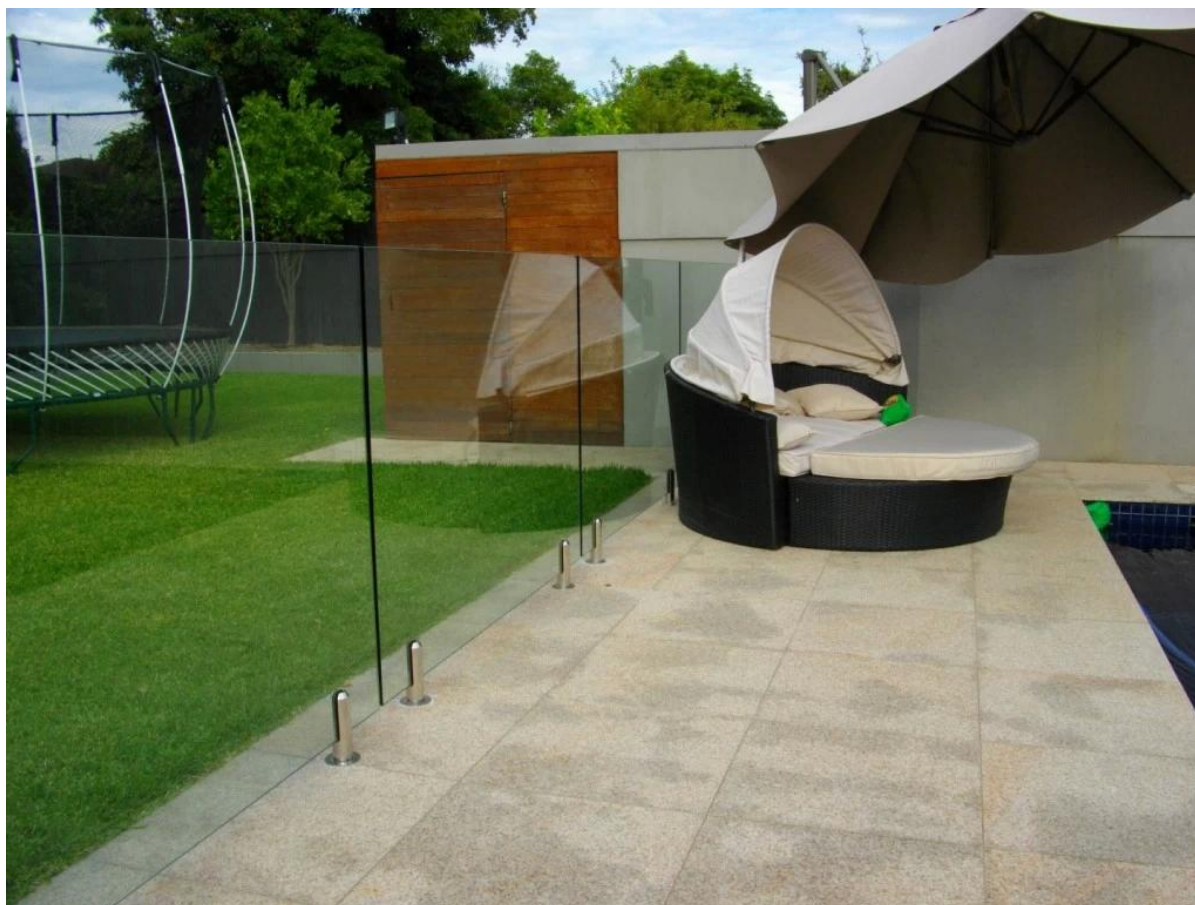

T804-2

[napinacz linowy, tensor kabla, śruby rzymskie,](#)

[Napinacz drutu ze stali nierdzewnej wiosna, na liny poręczy, na balustradzie schodów](#)

Posiadamy również inne rodzaje systemu poręczy

1. [Rdzeń wiercone Czop, w czop gruntu, wiercone czop okrągły rdzeń](#)

[2. Stal nierdzewna na zewnątrz balkon poręcz, balustrady ozdobny taras, oprawa projektu poręcz balustrady ze szkła](#)

[3.Post: aluminium malowane proszkowo, szkło aluminium Słupki, na basen ogrodzenia / balkon poręcze](#)