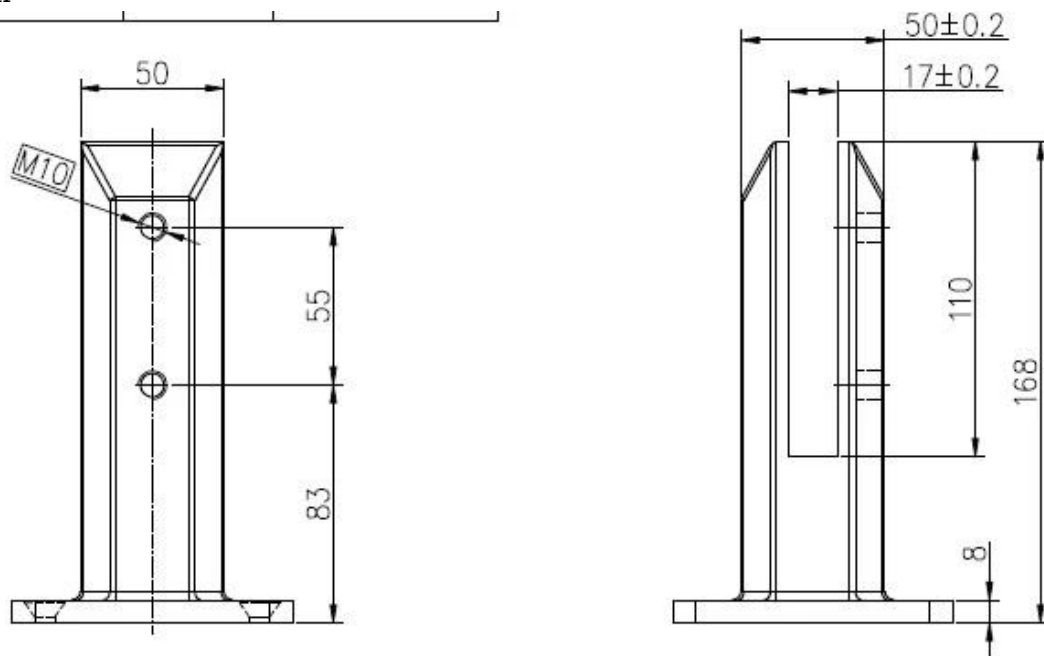

Podstawa ze stali nierdzewnej 316 płyta ze szkła kurek

Ten typ jest gorąca sprzedaż na całym świecie, zwłaszcza w Kanadzie i Australii

Nie jest potrzebna w szybie otwór i jest typu ciernego.

Szczotkowane wykończenie wygląda elegancko wygląda, gdy lustro błyszczące wykończenie.

rysunek

Pokaż produkt

Czop okrągły płyta bazowa

Czop okrągły rdzeń wiertła i kwadrat na pierwszym i drugim lewo

pic projekt