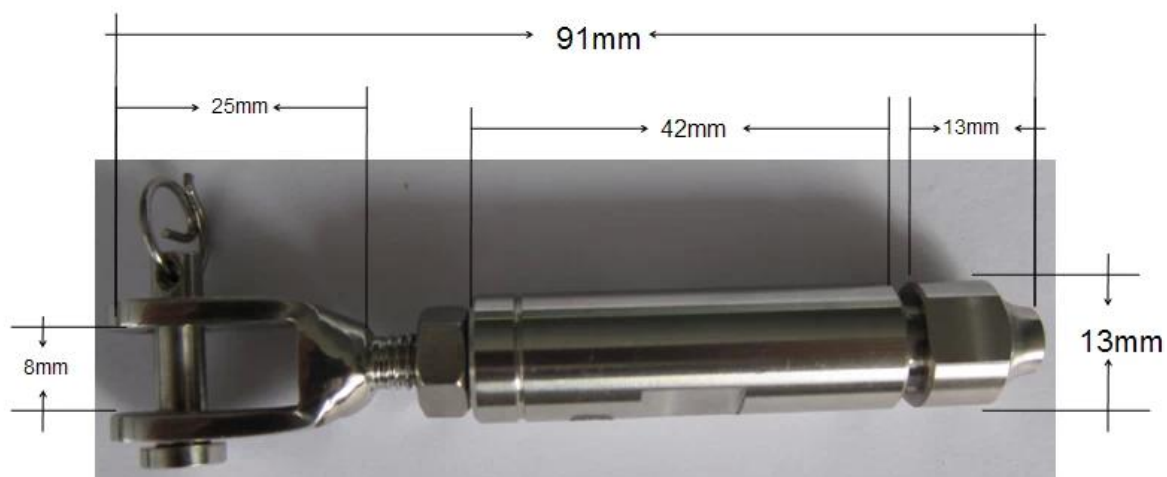

poręczę schodów liny z drutu ze stali nierdzewnej 316

liny poręczę jest stosowany głównie do schody, balkon, desek itp

Oto zdjęcia naszych produktów lin poręczowych.

Lina poręcz w USA:

Shenzhen Uruchom Co., Ltd.