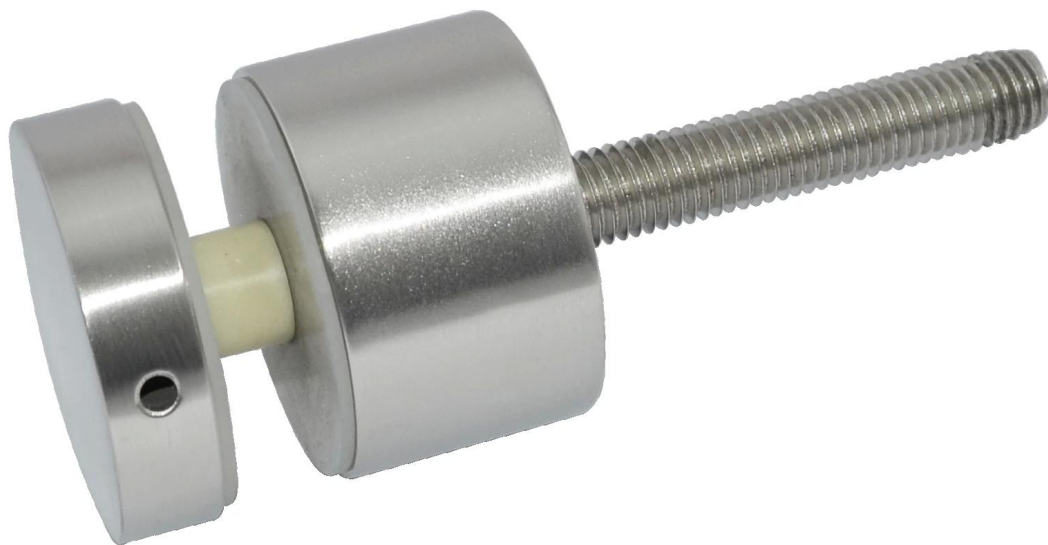

schody szklane balustrady ze stali nierdzewnej patowa

material: stal nierdzewna 304/316

fiWykończenie: satyna lub połysk

gumowa uszczelka krzemu zawarte

Model No .: SF-30

rozmiar: 30 * 10mm nasadki, 30 * 25mm ciała, M8 * 100 śruba

SF-30

Model No .: SF-50

rozmiar: 50 * 10mm nasadki, 50 * 30mm ciała, M12 * 120 Śruba

Model No .: SF-50T

rozmiar: 50 * 10mm czapka, 50 * 30mm ciała

Płyta montażowa Rozmiar: 200 * 100 * 10mm

SF-50T

Jeśli masz jakiegokolwiek zainteresowanie naszymi produktami, prosimy o kontakt,
adres e-mail: sales03@launch-china.cn
Skype: launch-03