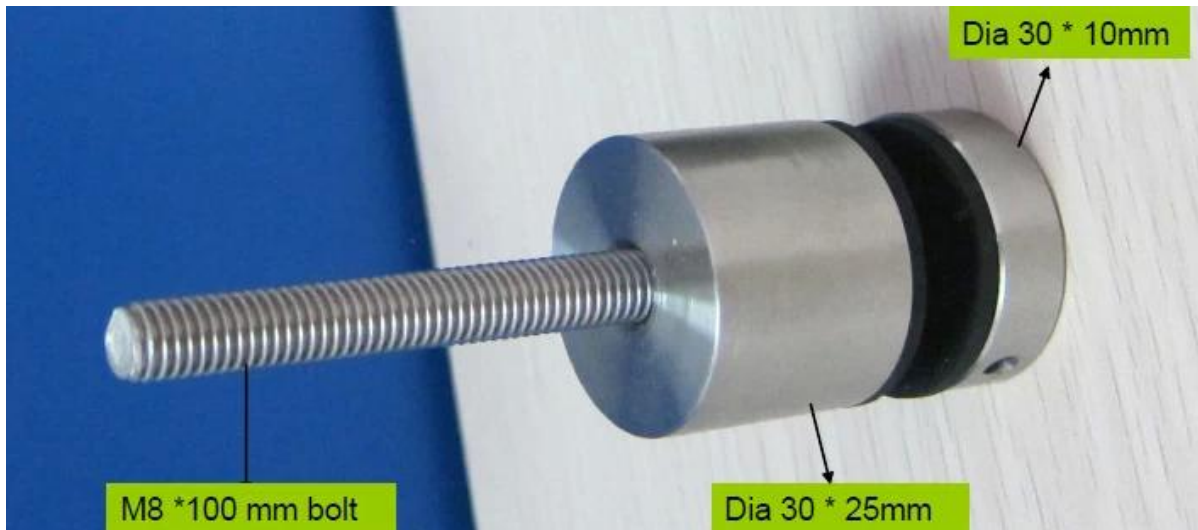

schody szklane balustrady ze stali nierdzewnej patowa

material: stal nierdzewna 304/316

fiWykończenie: satyna lub połysk

gumowa uszczelka krzemu zawarte

Model No .: SF-30

rozmiar: 30 * 10mm nasadki, 30 * 25mm ciała, M8 * 100 śruba

SF-30

Model No .: SF-50

rozmiar: 50 * 10mm nasadki, 50 * 30mm ciała, M12 * 120 Śruba

Model No .: SF-50T

rozmiar: 50 * 10mm czapka, 50 * 30mm ciała

Płyta montażowa Rozmiar: 200 * 100 * 10mm

SF-50T

Jeśli masz jakiegokolwiek zainteresowanie naszymi produktami, prosimy o kontakt,
adres e-mail: sales03@launch-china.cn
Skype: launch-03