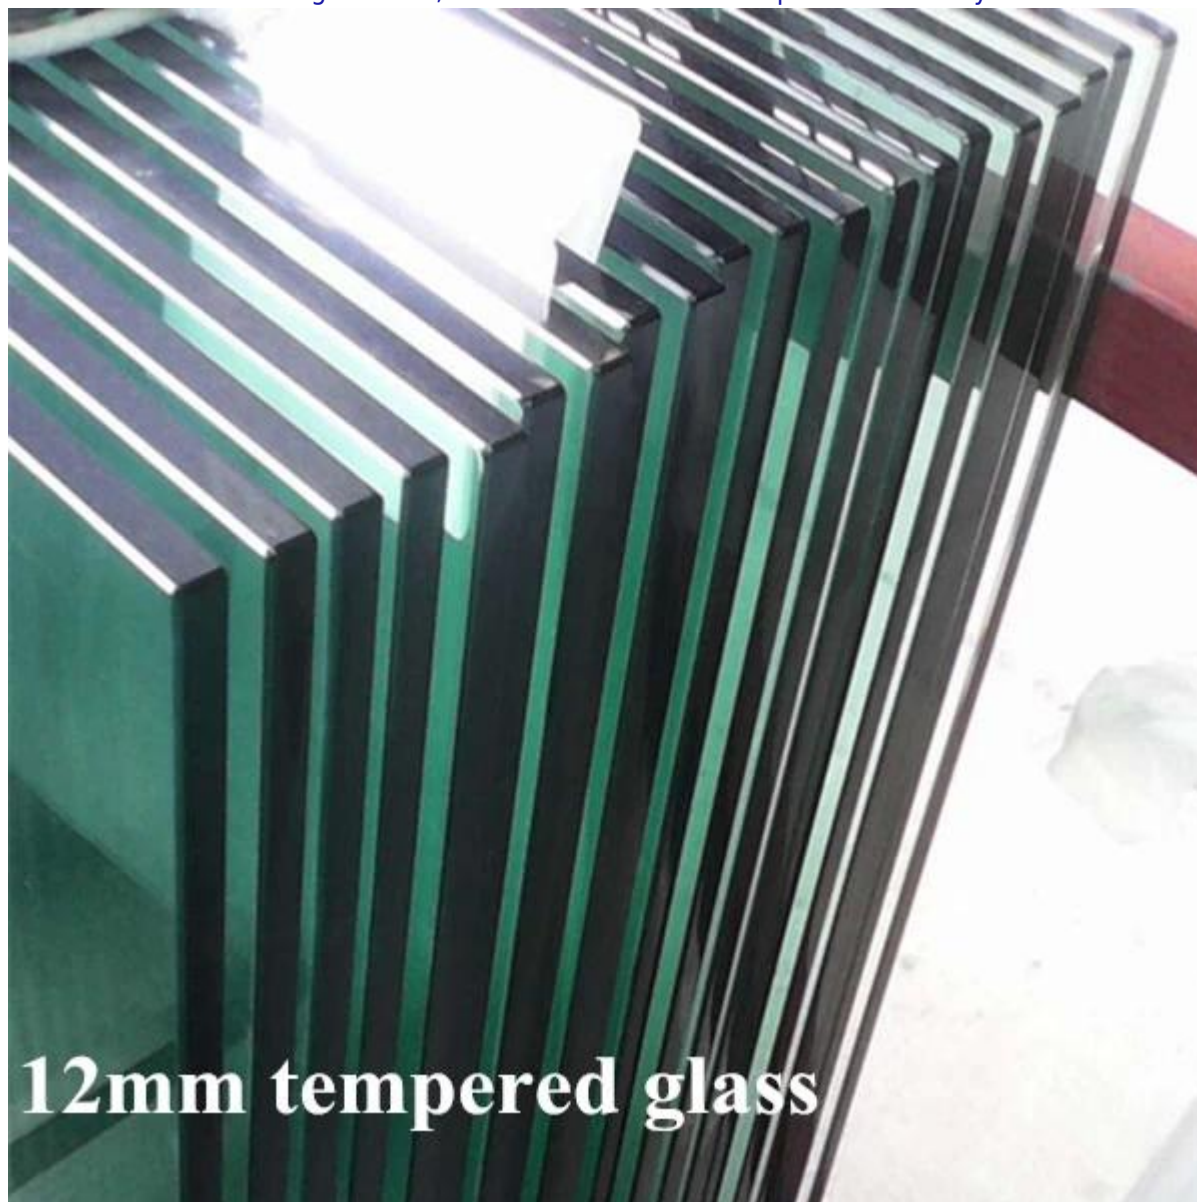

Szkoło 12mm na basen ogrodzenia, hartowane szkło do szkła panel balustrady

Mamy też basen pół-bezramowa System ogrodzeń kliknij link poniżej, aby uzyskać więcej informacji:

[balustrady ze stali nierdzewnej System szkło na balkonie, framless szermierka szkło szkło kurek z fabryki porcelany](#)

[dwie boczne ze stali nierdzewnej zatrask, szkło zaokrąglić słupek bramy zatrask, zamek do szkła balustrady](#)