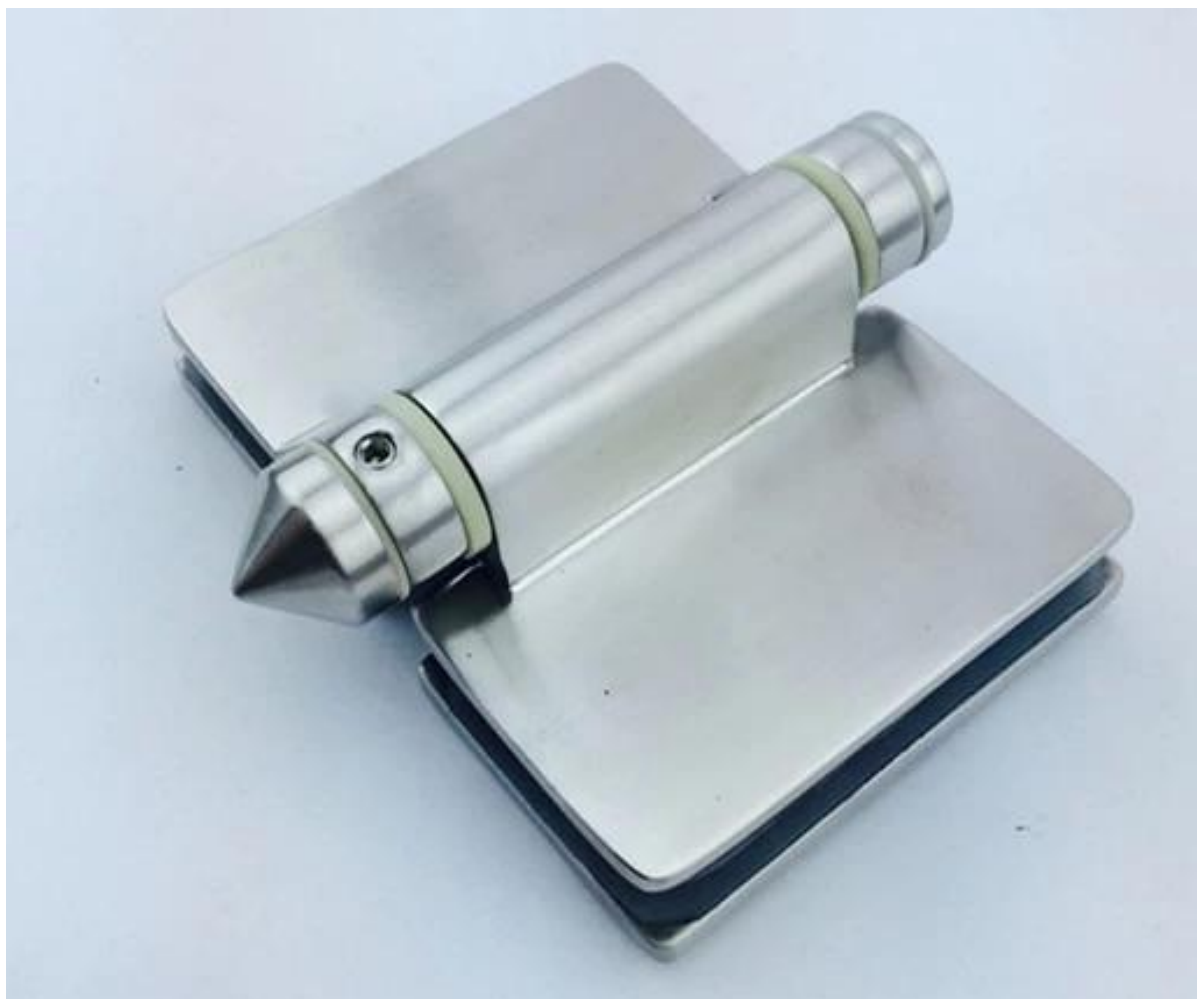

Oferujemy cały zestaw materiałów ogrodzeniowych, w tym basen czop Szkło hartowane szyby, zawias sprężynowy i zatrzasków bramy.

Cały sprzęt jest wysokiej jakości stal nierdzewna 316 i obustronnie na 2205.

Poniżej przedstawiamy więcej szczegółów na basen materiałów ogrodzenia.

[bezramowa dla 10-12mm kurek szkło ogrodzenia basenie](#)

SBM

Mirror

Satin

[Zawias szkło basen bramy, zawiasy drzwi szklane, blisko siebie zawias](#)

Chiny zatrask ze stali nierdzewnej dla basenu szkło ogrodzeń

Szkoło 12mm na basen ogrodzenia, hartowane szkło do szkła panel balustrady

Mamy też basen pół-bezramowa System ogrodzeń kliknij link poniżej, aby uzyskać więcej informacji: