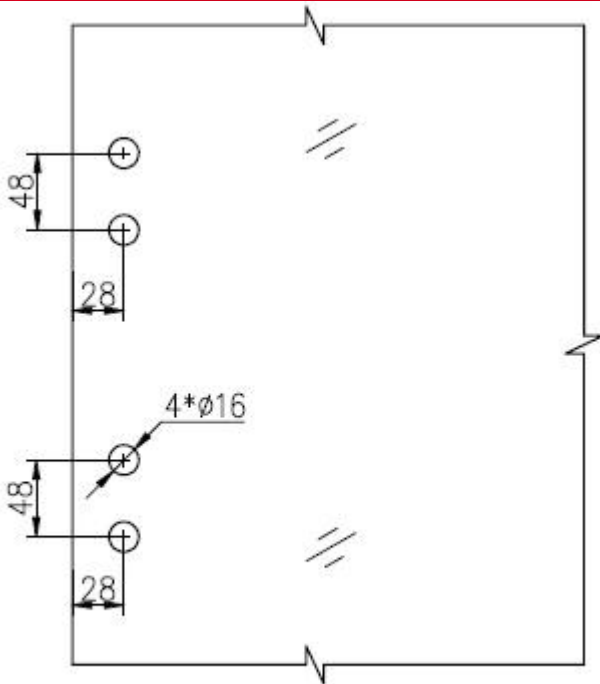

szkło do szkła zawias 180 stopni na basen ogrodzenia

Blizsze dane:

1.Item nr: G-G2

2.Produkt: szkło do szkła zawiasu

3.Material: SS316

Grubość 4.Glass: 10-12mm zwykłe

5.MOQ: 1 szt

6.Finish: szczotkowane i polerowane

Hole dimensions

Zawias pozycji otwór na szybie