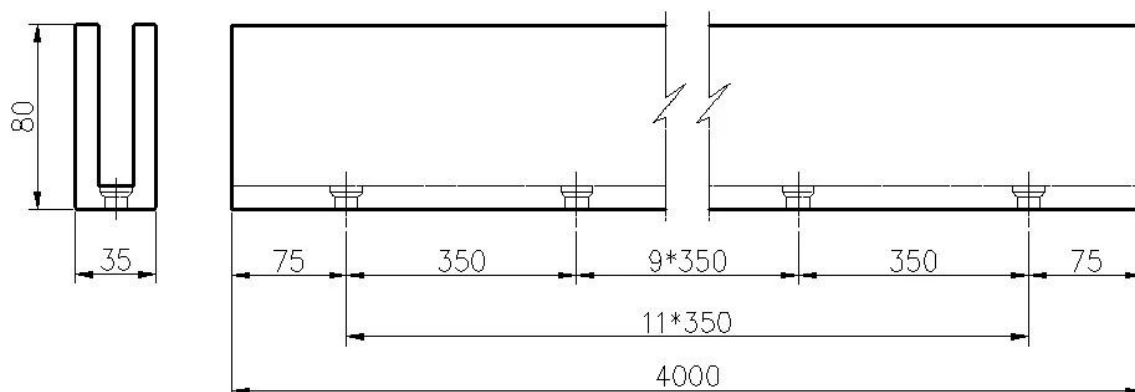

Bezramowe mocowanie powierzchni bezbarwne widoki aluminiowy system balustrady ze szkła U w niskich cenach.

1. Cechy aluminiowego systemu balustrad ze szkła U.

- Bezramowy szklany system balustrad, wyraźne widoki
- Aluminiowy kanał U do montażu powierzchniowego, wykończenie anodowane
- Kanał U na 4 metry na długość
- Zapewniamy śruby montażowe i wkładki gumowe do aluminiowego kanału U.
- Mały kanał aluminiowy typu U do szkła 8-12 mm; Większy kanał aluminiowy typu U do szkła 15 mm - 17,52 mm

2. Zdjęcia aluminiowego kanału U.

3. Zdjęcia instalacyjne systemu balustrad ze szkła aluminiowego z kanałem U -