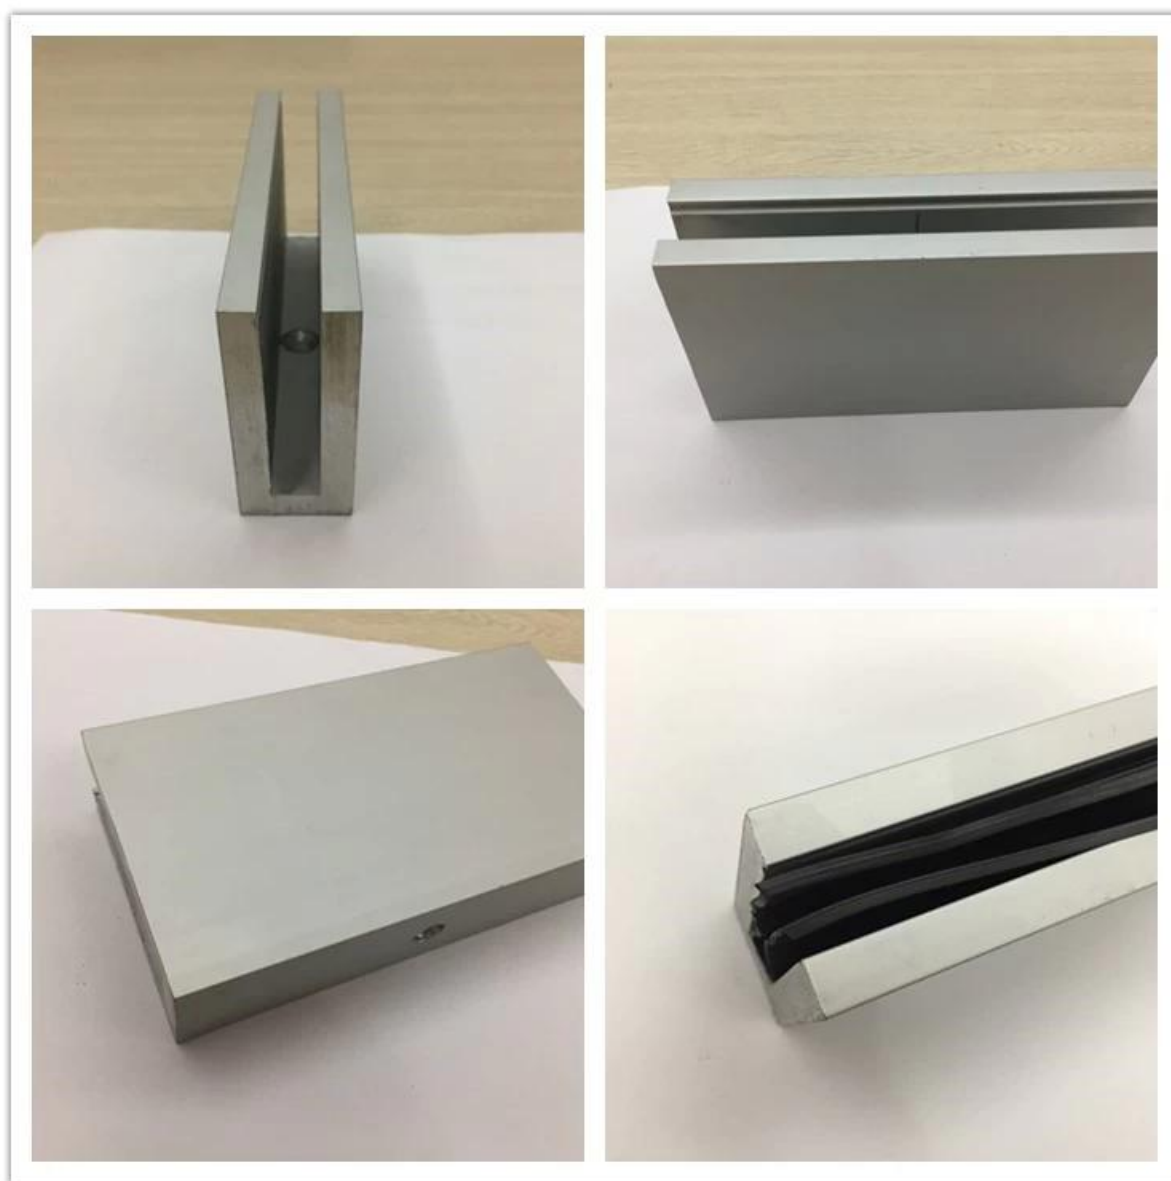

Bezramowe mocowanie powierzchni bezbarwne widoki aluminiowy system balustrady ze szkła U w niskich cenach.

1. Cechy aluminiowego systemu balustrad ze szkła U.

- Bezramowy szklany system balustrad, wyraźne widoki
- Aluminiowy kanał U do montażu powierzchniowego, wykończenie anodowane
- Kanał U na 4 metry na długość
- Zapewniamy śruby montażowe i wkładki gumowe do aluminiowego kanału U.
- Mały kanał aluminiowy typu U do szkła 8-12 mm; Większy kanał aluminiowy typu U do szkła 15 mm - 17,52 mm

2. Zdjęcia aluminiowego kanału U.

3. Zdjęcia instalacyjne systemu balustrad ze szkła aluminiowego z kanałem U -