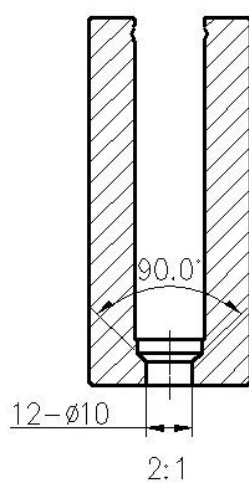

Bezramowe mocowanie powierzchni bezbarwne widoki aluminiowy system balustrady ze szkła U w niskich cenach.

1. Cechy aluminiowego systemu balustrad ze szkła U.

- Bezramowy szklany system balustrad, wyraźne widoki
- Aluminiowy kanał U do montażu powierzchniowego, wykończenie anodowane
- Kanał U na 4 metry na długość
- Zapewniamy śruby montażowe i wkładki gumowe do aluminiowego kanału U.
- Mały kanał aluminiowy typu U do szkła 8-12 mm; Większy kanał aluminiowy typu U do szkła 15 mm - 17,52 mm

2. Zdjęcia aluminiowego kanału U.

3. Zdjęcia instalacyjne systemu balustrad ze szkła aluminiowego z kanałem U -