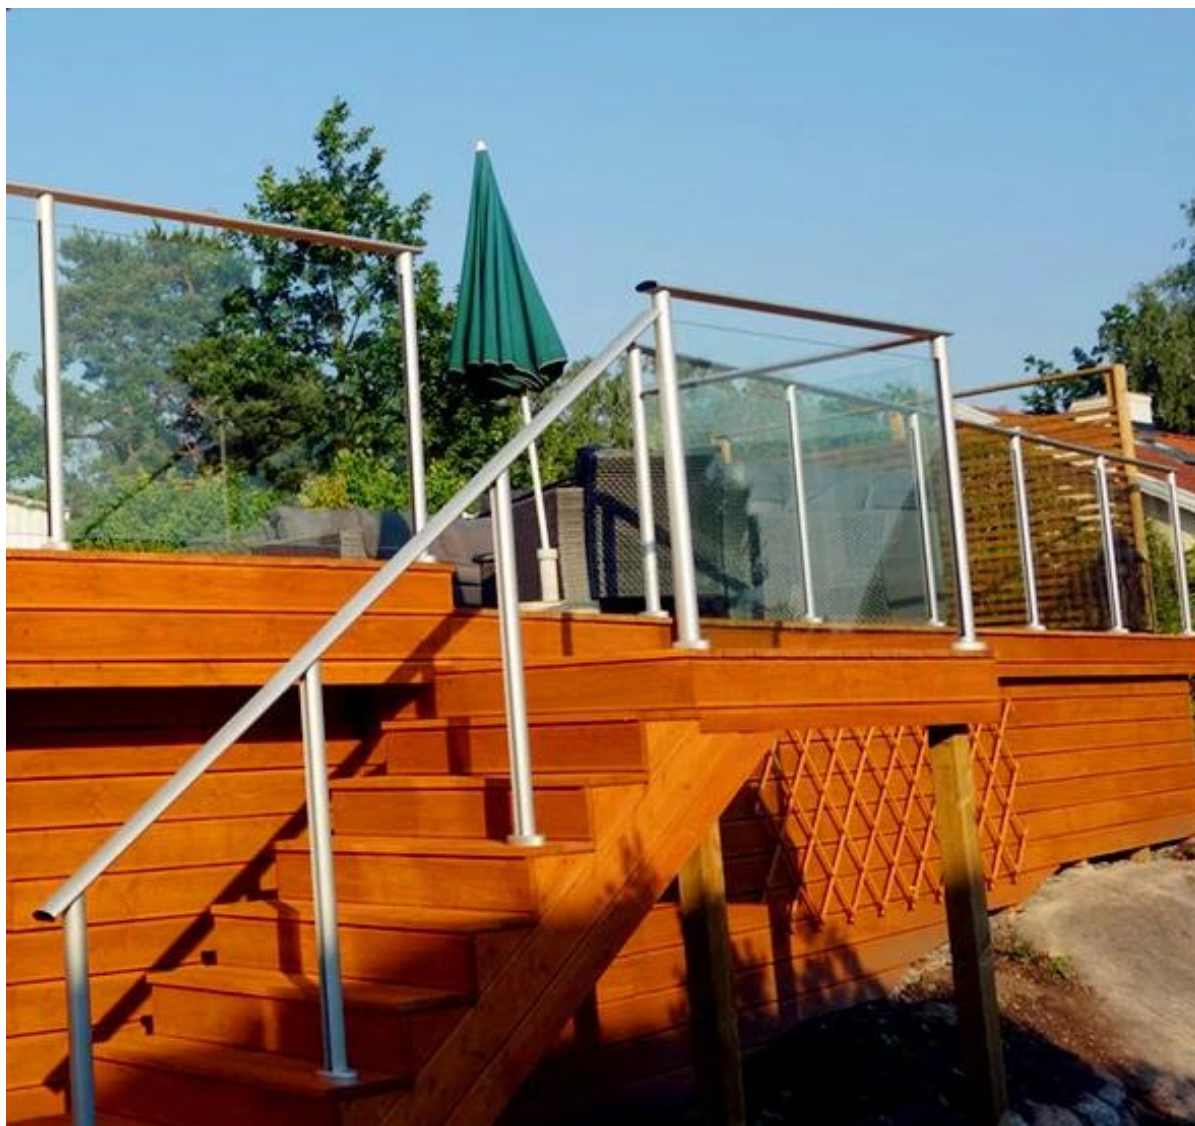

## Basen ogrodzenia balkon pół bezramowa aluminium po szklane balustrady :

Dane aluminium post:

1. Materiał: 6063/6061 T5
2. Wysokość postu: 1265mm wysoka lub jak na swoje wymagania.
3. Wykończenie: anodowanie, malowanie proszkowe w kolorze RAL.
4. Dodatki: jeden zestaw postu w tym cap, podstawy i pokrywy, przystawki wkładkę
5. Wymiary: Rodzaj kwadratowych: 50 \* 50 \* 3mm i okrągłe typ: dia50mm \* 3mm

### 1. Typ okrągły aluminium postu:

Różne rodzaje okrągły kształt aluminium słupka dostępne,

Okrągły kształt aluminium po zdjęciu,

Aluminium po balkonu, projekt schodów FYI,

2. Square Typ aluminium postu:  
Różne rodzaje kwadratowy kształt aluminium słupka dostępne,

**Square 1 way**

**Square 2 way  
180 degree**

**Square 2 way  
135 degree**

**Square 2 way  
90 degree**

Kwadratowy kształt aluminium po zdjęciu,

Aluminium po balkon, pływanie projekt basenu FYI,

3. Pakowanie zdjęcia,  
Aluminiowa poczta,