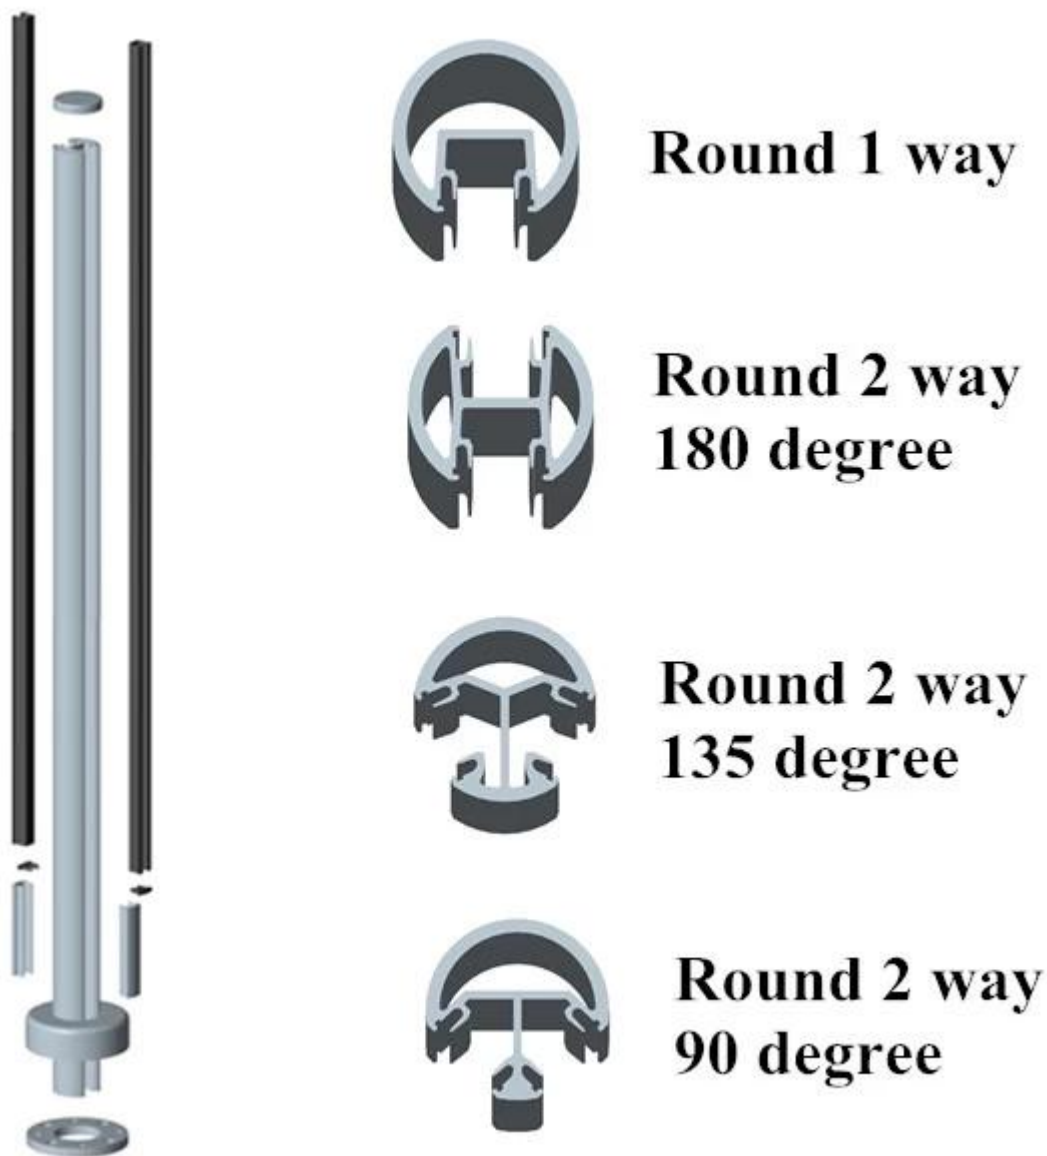

## Basen ogrodzenia balkon pół bezramowa aluminium po szklane balustrady :

Dane aluminium post:

1. Materiał: 6063/6061 T5
2. Wysokość postu: 1265mm wysoka lub jak na swoje wymagania.
3. Wykończenie: anodowanie, malowanie proszkowe w kolorze RAL.
4. Dodatki: jeden zestaw postu w tym cap, podstawy i pokrywy, przystawki wkładkę
5. Wymiary: Rodzaj kwadratowych: 50 \* 50 \* 3mm i okrągłe typ: dia50mm \* 3mm

### 1. Typ okrągły aluminium postu:

Różne rodzaje okrągły kształt aluminium słupka dostępne,

Okrągły kształt aluminium po zdjęciu,

Aluminium po balkonu, projekt schodów FYI,

2. Square Typ aluminium postu:  
Różne rodzaje kwadratowy kształt aluminium słupka dostępne,

**Square 1 way**

**Square 2 way  
180 degree**

**Square 2 way  
135 degree**

**Square 2 way  
90 degree**

Kwadratowy kształt aluminium po zdjęciu,

Aluminium po balkon, pływanie projekt basenu FYI,

3. Pakowanie zdjęcia,  
Aluminiowa poczta,