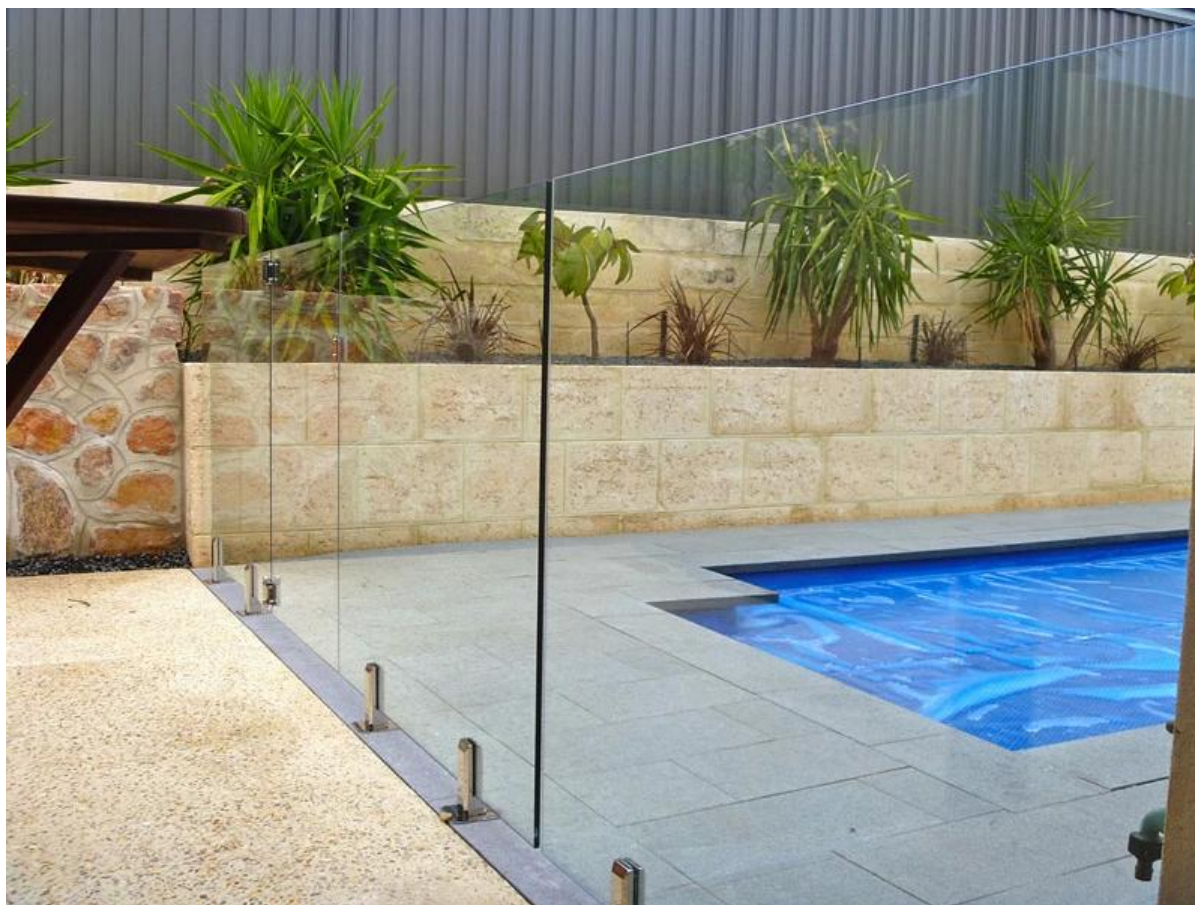

Basen ogrodzeniowe bezramowa czopy poręczę ss

1. Opis.

Nasze w pełni bezramowa ogrodzenia łączy luksus, elegancję i bezpieczeństwo dzięki swojej modułowej budowie. Nasz produkt jest w pełni Bezramowa 10/12 / 13.52mm hartowane bezpieczne szkło hartowane, które są do spełnienia wszystkich australijskich & amp; Kanada & amp; Amerykańskie standardy, aby dać pewność rodziny przy basenie lub w domu.

1. Materiał: stal nierdzewna 316 / duplex 2205.
2. Wykończenie: satyna lub połysk.
3. Do szkła o grubości: 8-13.52mm.

1). Okrągła podstawa Płyta Czop zdjęcia pojedynczy produkt,

2). Okrągła podstawa Czop płyta towary masowe zdjęcia.

3). Okrągła płyta podstawy zdjęcia pakowania Czop.

3. 4 rodzaje czopy

Zdjęcia projektów dla odniesienia:

4. basen ogrodzenia sprzętowe

Dzięki za odwiedziny, Każda zainteresowana lub potrzeb, skontaktuj się ze mną swobodnie: