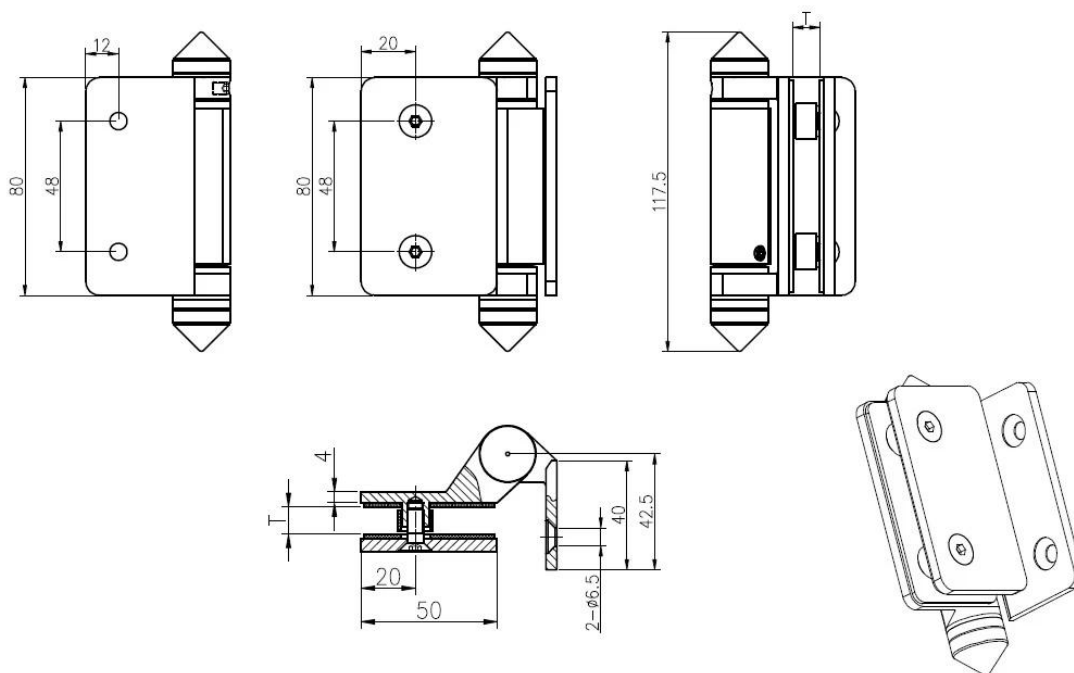

basen ogrodzenia szkła bramy Zawias sprężynowy  
typu dla 8-12mm szkła bramy

Wprowadzenie Shenzhen posiada trzy  
modele [basen zawiasy bramy ogrodzenia szkła](#) jak  
poniżej .

[Szkło do szkła zawiasu](#) zdjęcie i rysunek

**G-G2**

Szkło na ścianie zawias zdjęcie i rysunek

**G-W 2**

Szkło do okrągłego postu zdjęcie i rysunek

**G-R2**

G

Pakowanie na zdjęciu basen ogrodzenia bramy szkła zawiasu

basen ogrodzenia bramy Zawias szkła  
zainstalowany na basenie ogrodzenia bramy