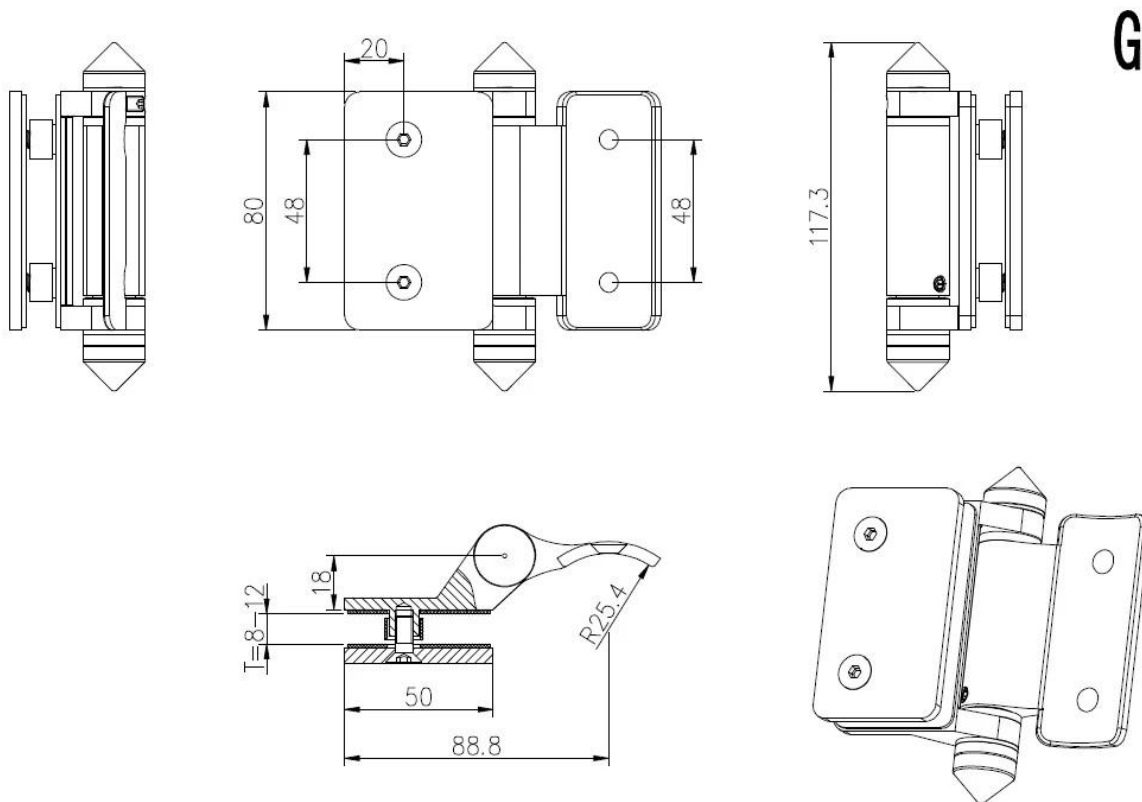

basen ogrodzenia szkła bramy Zawias sprężynowy  
typu dla 8-12mm szkła bramy

Wprowadzenie Shenzhen posiada trzy  
modele [basen zawiasy bramy ogrodzenia szkła](#) jak  
poniżej .

[Szkło do szkła zawiasu](#) zdjęcie i rysunek

**G-G2**

Szkło na ścianie zawias zdjęcie i rysunek

**G-W 2**

Szkło do okrągłego postu zdjęcie i rysunek

**G-R2**

G

Pakowanie na zdjęciu basen ogrodzenia bramy szkła zawiasu

basen ogrodzenia bramy Zawias szkła  
zainstalowany na basenie ogrodzenia bramy