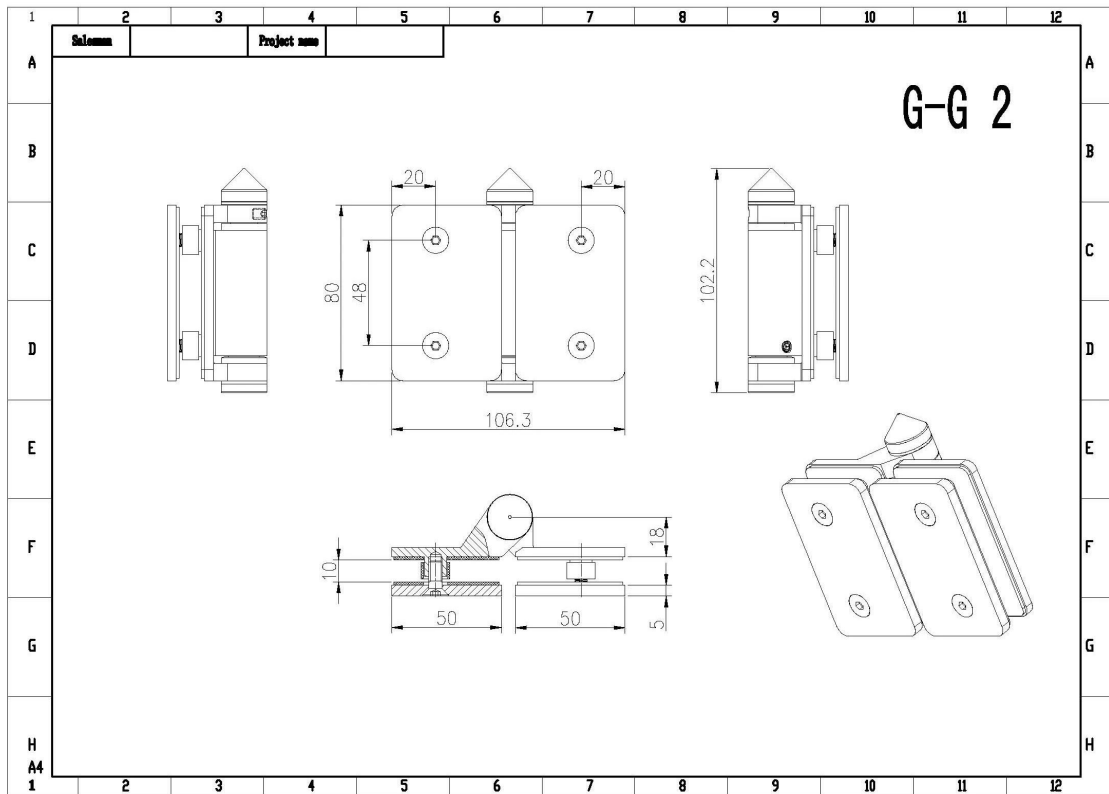

basen ogrodzenia szkła bramy Zawias sprężynowy  
typu dla 8-12mm szkła bramy

Wprowadzenie Shenzhen posiada trzy  
modele [basen zawiasy bramy ogrodzenia szkła](#) jak  
poniżej .

[Szkło do szkła zawiasu](#) zdjęcie i rysunek

**G-G2**

Szkło na ścianie zawias zdjęcie i rysunek

**G-W 2**

Szkło do okrągłego postu zdjęcie i rysunek

**G-R2**

G

Pakowanie na zdjęciu basen ogrodzenia bramy szkła zawiasu

basen ogrodzenia bramy Zawias szkła  
zainstalowany na basenie ogrodzenia bramy