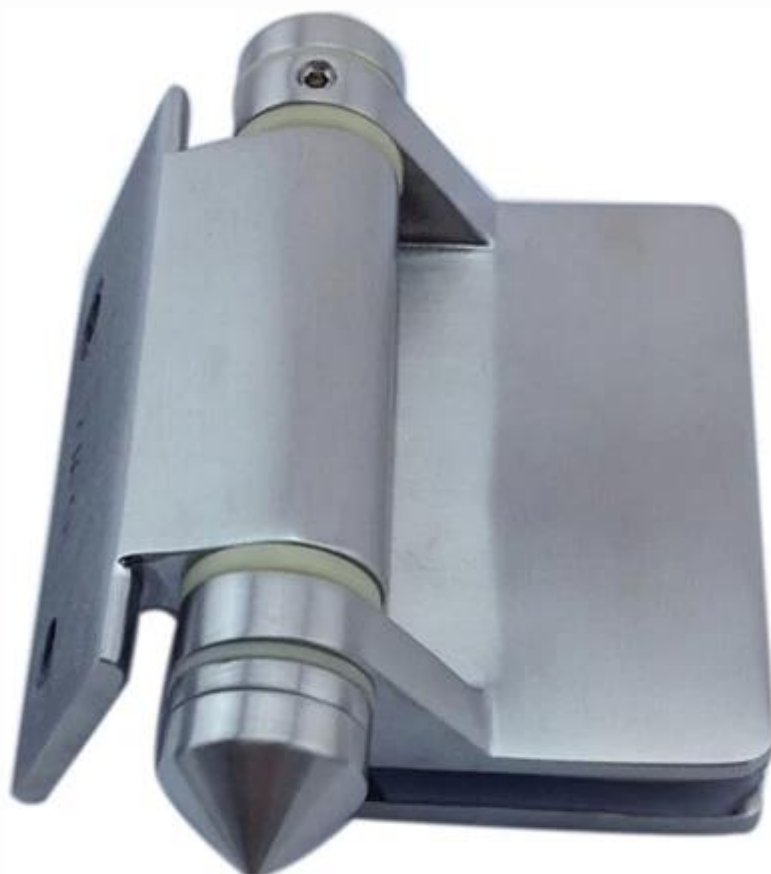

basen ogrodzenia szkła bramy Zawias sprężynowy  
typu dla 8-12mm szkła bramy

Wprowadzenie Shenzhen posiada trzy  
modele [basen zawiasy bramy ogrodzenia szkła](#) jak  
poniżej .

[Szkło do szkła zawiasu](#) zdjęcie i rysunek

**G-G2**

Szkło na ścianie zawias zdjęcie i rysunek

**G-W 2**

Szkło do okrągłego postu zdjęcie i rysunek

**G-R2**

G

Pakowanie na zdjęciu basen ogrodzenia bramy szkła zawiasu

basen ogrodzenia bramy Zawias szkła  
zainstalowany na basenie ogrodzenia bramy