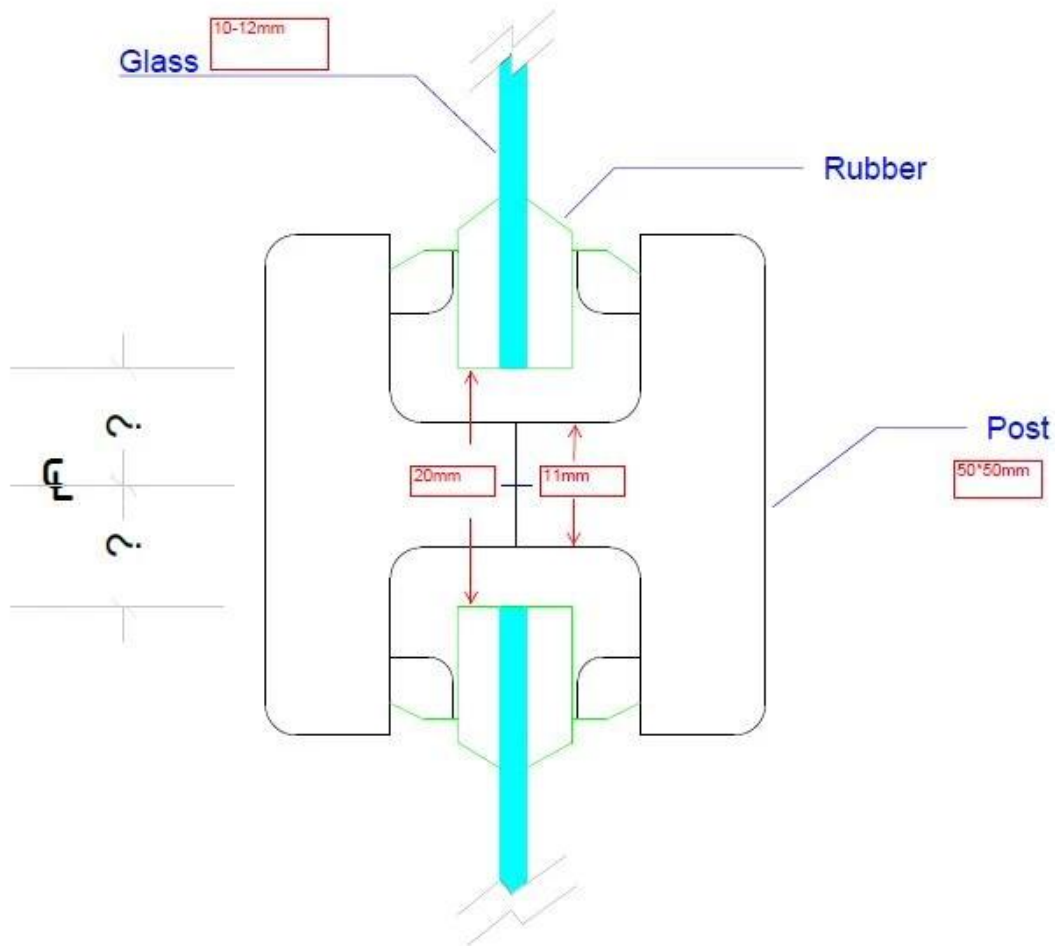

basen ogrodzenia, konstrukcje tarasu poręcz, Made in China balustrad  
aluminiowych słupków balustrady

1. Nowy porządek wykończone w celach informacyjnych, specyfikacji:

1. Materiał aluminium 6063 T5\_  
powlekane 2. RAL7024 niestandardowy proszku gotowego
3. Kwadratowy kształt 50 x 50 x 3mm postu, bez poręczy projekt
4. 12mm hartowane szkło bezbarwne

2. aluminiowe balustrady dodaj zdjęcia

Różne rodzaje Post & Sekcja rysunek:

**Square 1 way**

**Square 2 way  
180 degree**

**Square 2 way  
135 degree**

**Square 2 way  
90 degree**