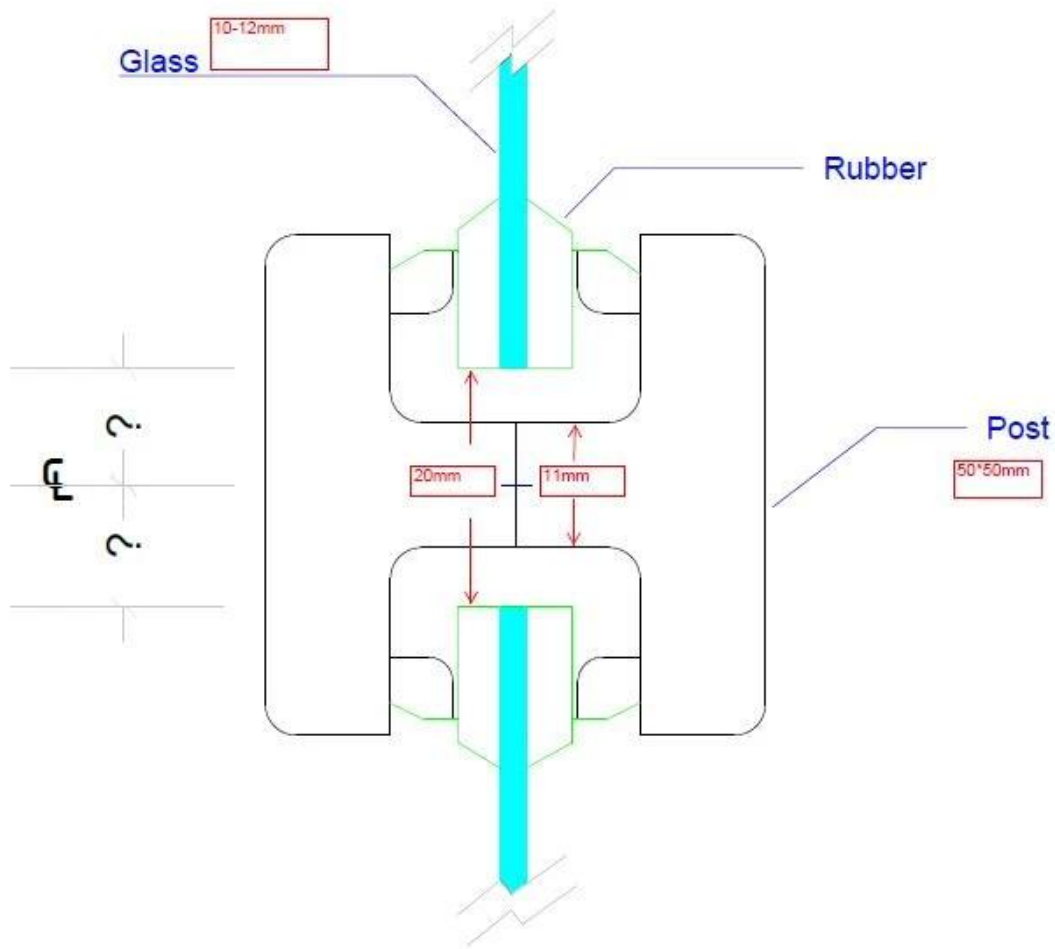

basen ogrodzenia, konstrukcje tarasu poręcz, Made in China balustrad  
aluminiowych słupków balustrady

1. Nowy porządek wykończone w celach informacyjnych, specyfikacji:

1. Materiał aluminium 6063 T5\_  
powlekane 2. RAL7024 niestandardowy proszku gotowego
3. Kwadratowy kształt 50 x 50 x 3mm postu, bez poręczy projekt
4. 12mm hartowane szkło bezbarwne

2. aluminiowe balustrady dodaj zdjęcia

Różne rodzaje Post & Sekcja rysunek:

**Square 1 way**

**Square 2 way  
180 degree**

**Square 2 way  
135 degree**

**Square 2 way  
90 degree**