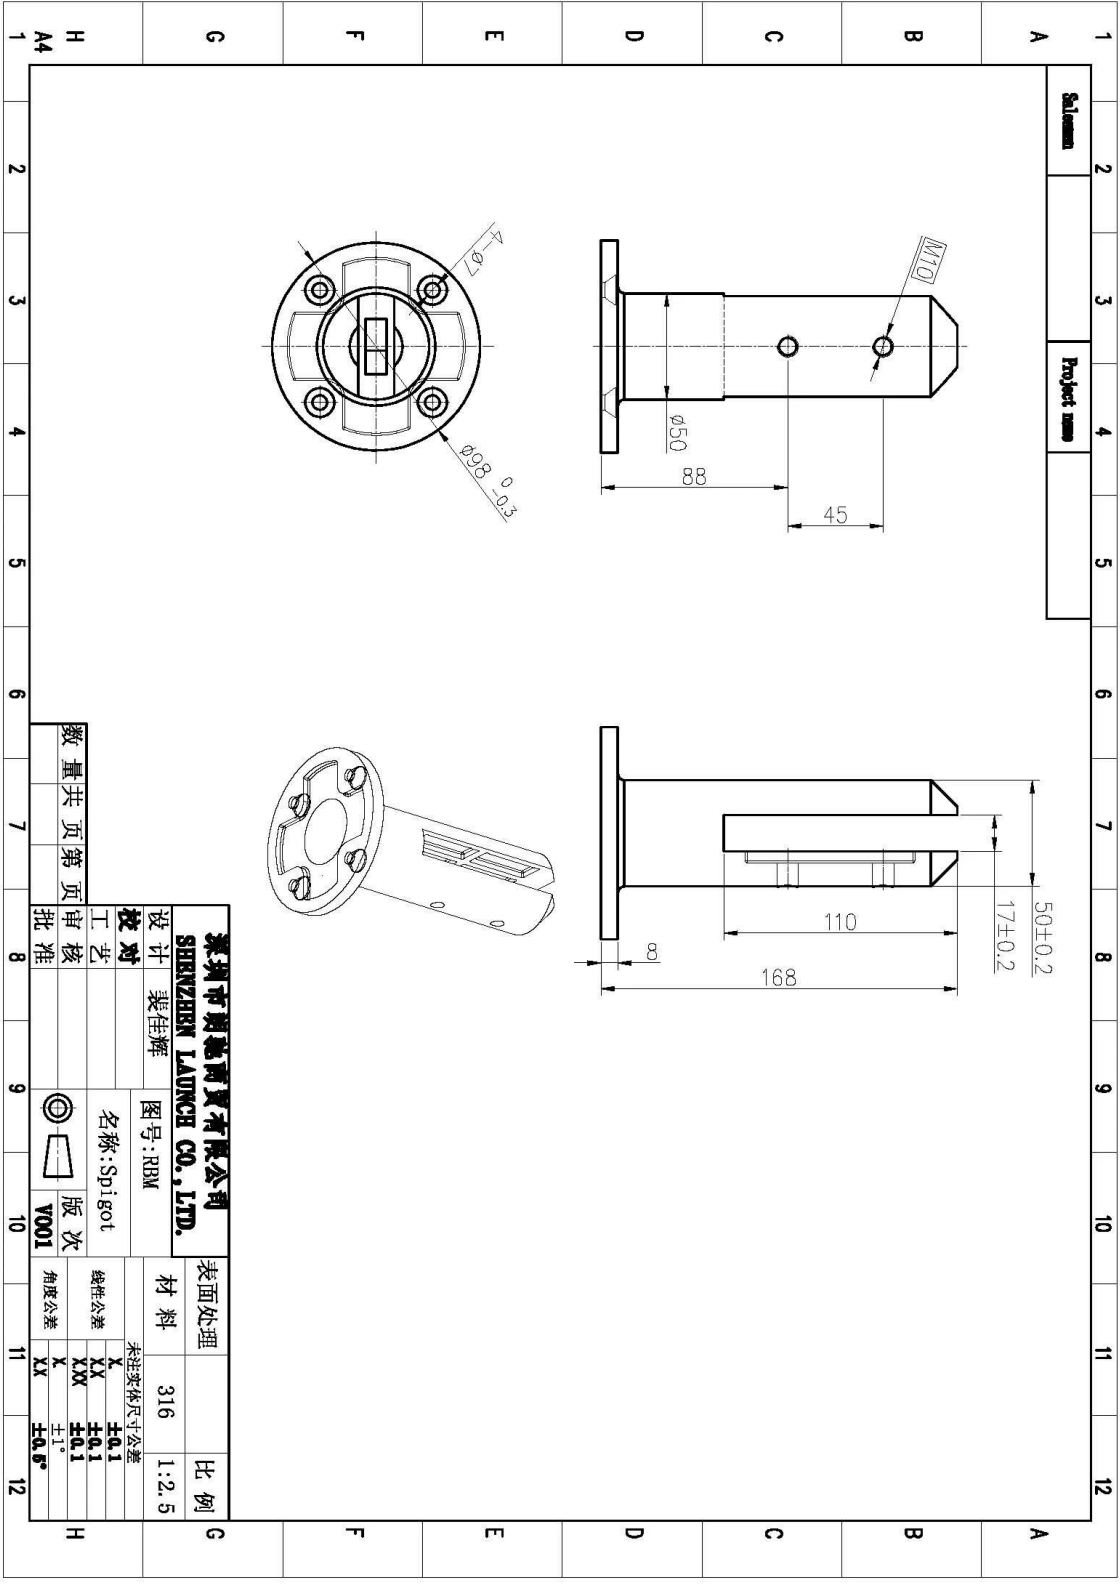

设计		裴佳辉		图号: RBM		表面处理		316		比例		1:2.5	
校对				名称: Spi got		材料		316		公差		±0.1	
工艺				版本		线性公差		X		角度公差		XX	
审核				V001		XX		XX		±0.1		±0.1	
批准						XX		XX		±1°		±0.1°	

深圳市朗驰商贸有限公司
SHENZHEN LAUNCH CO., LTD.
数量共页第 7 页

Szkło Czop RCM