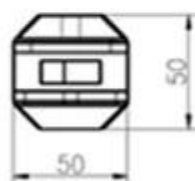

数量共页第页

深圳市朗翰商贸有限公司		表面处理	
SHENZHEN LAUNCH CO., LTD.		材料	
设计	裴佳辉	图号:SCM	未
校对		名称:Spigot	线性公差
工艺		版次	角度公差
审核		Y001	
批准