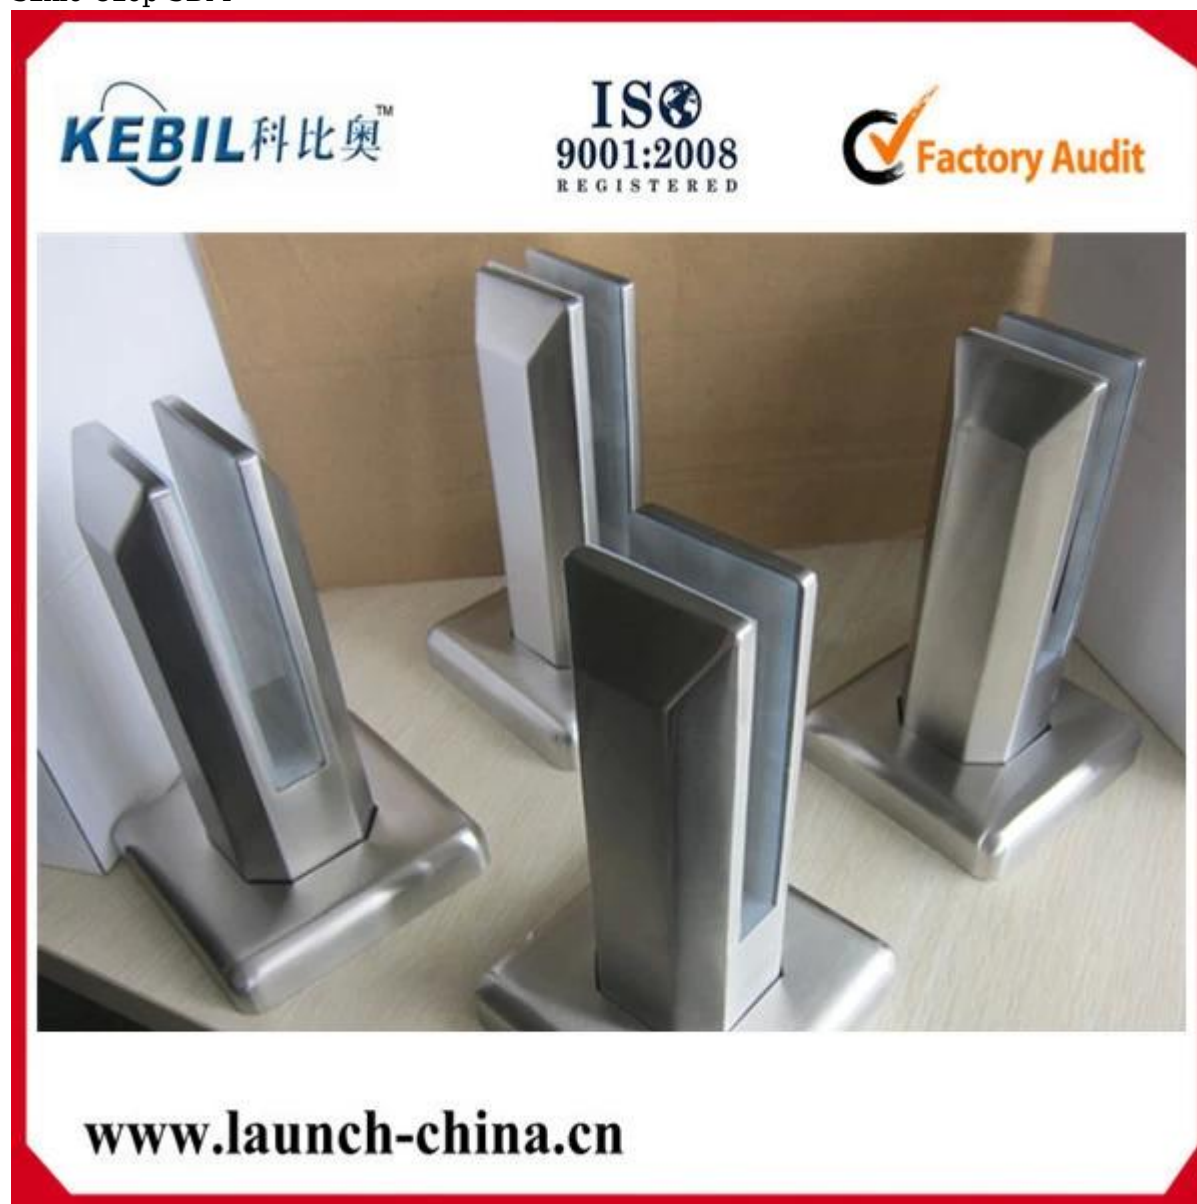

Czop szkła ze stali nierdzewnej stosuje się zwykle wokół basenu ogrodzenia lub balkon ogrodzenie.

Oferujemy cały zestaw basen ogrodzenia, w tym panele szklane szkło ogrodzenia, bramy, czopy szkła ze stali nierdzewnej, zawiasy bramy, zamki magnetyczne

Wszystkie modele z czopy dostępnych:

Szkło Czop SBM

Szkło Czop SBM rysunek:

Szkło Czop RBM

KEBIL 科比奥™

ISO
9001:2008
REGISTERED

Factory Audit

www.launch-china.cn