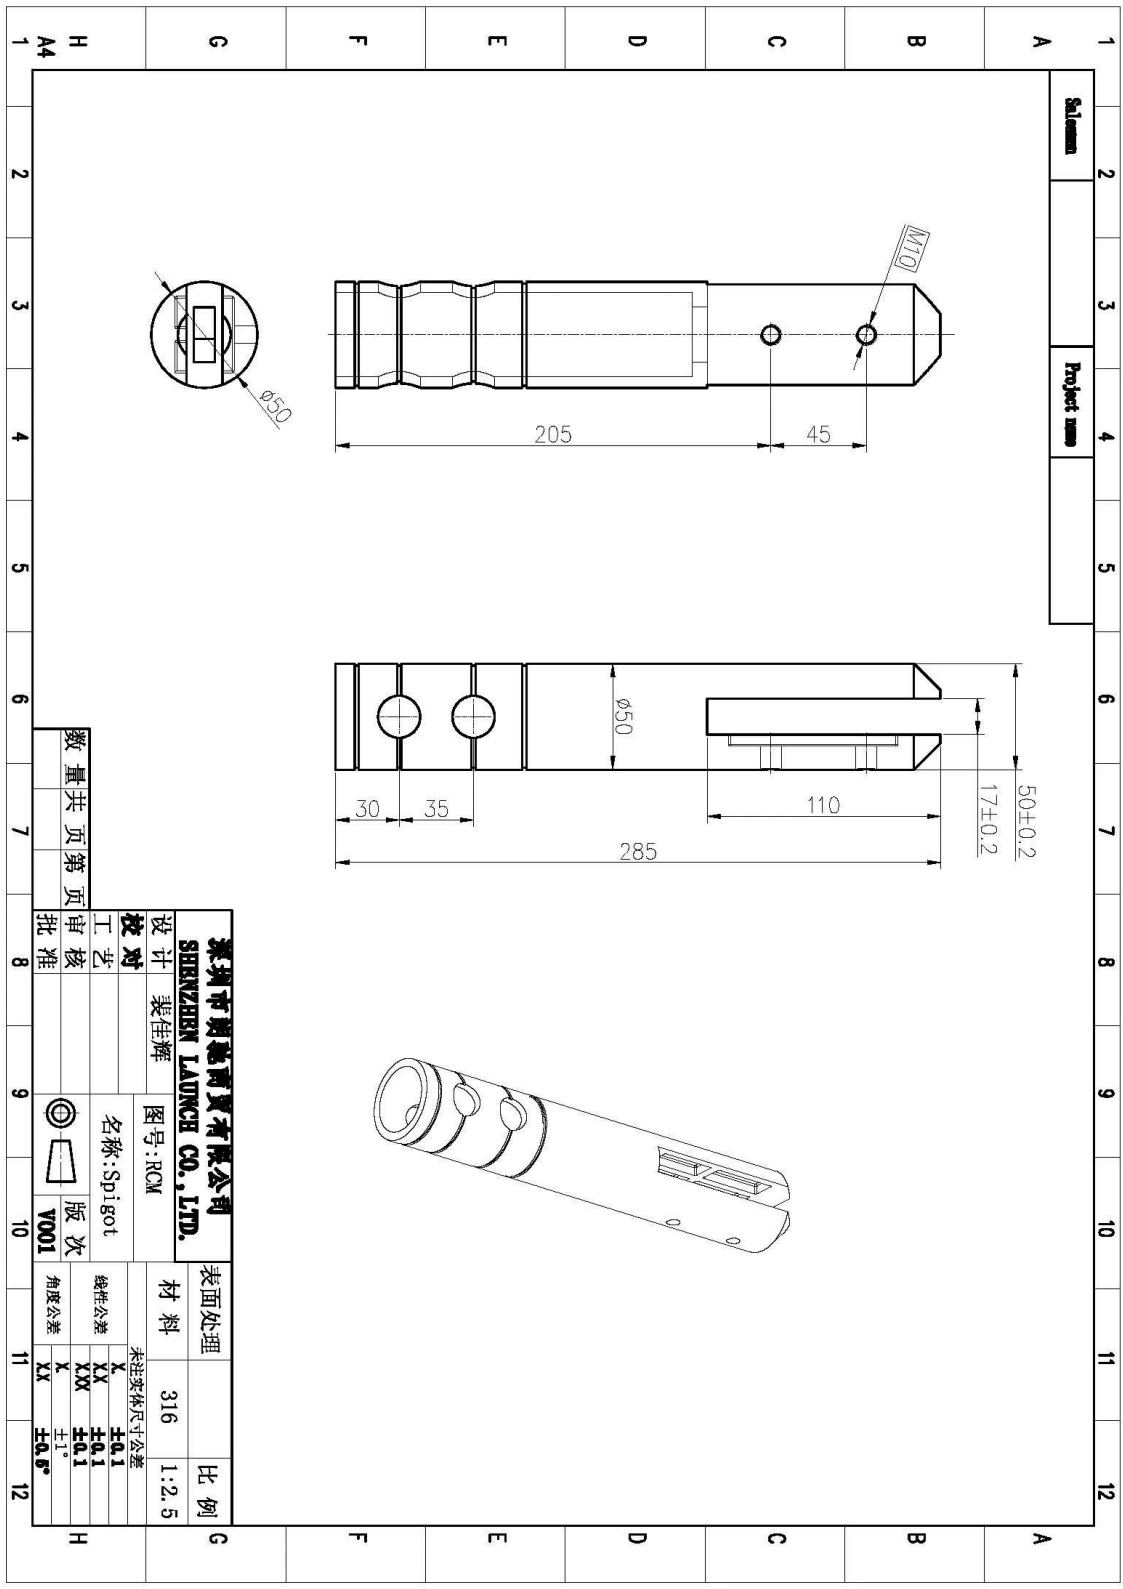

Szkło Czop RCM

RCM rysunek

Szkło Czop SCM

KEBIL 科比奥™

ISO
9001:2008
REGISTERED

Factory Audit

www.launch-china.cn

SCM rysunek