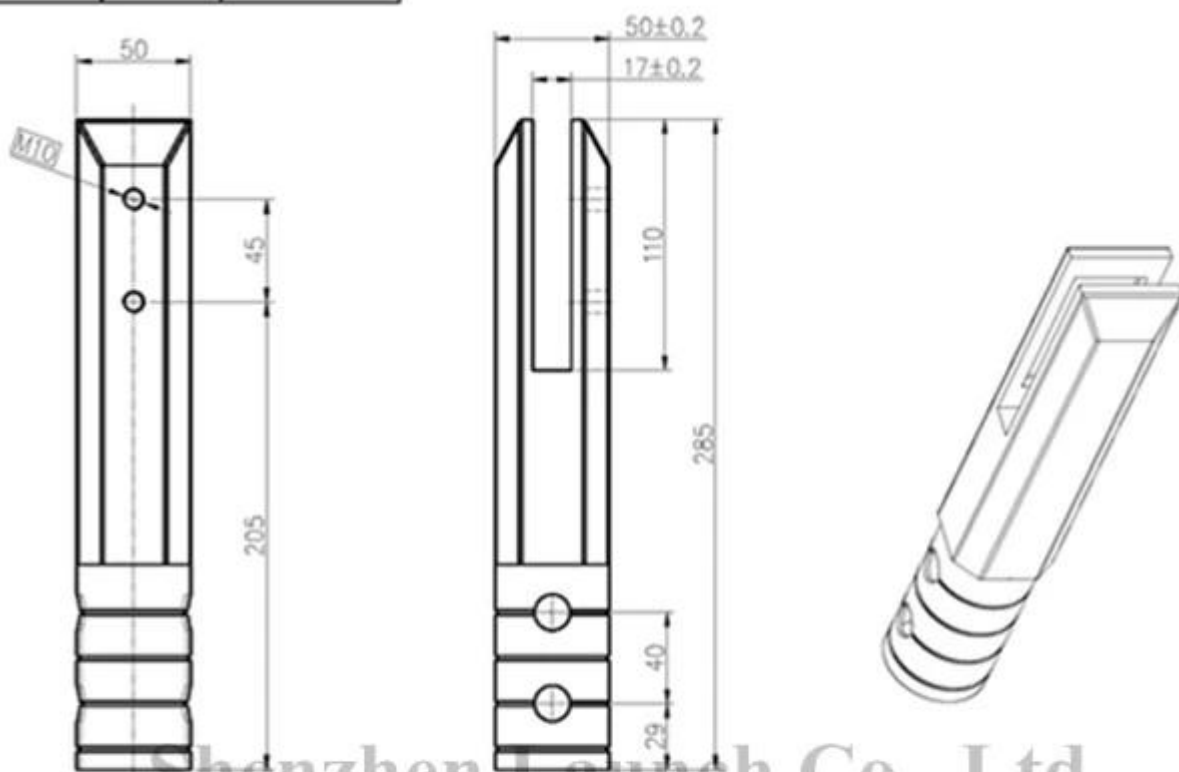

Szkło Czop RCM

RCM rysunek

Szkło Czop SCM

KEBIL 科比奥™

ISO
9001:2008
REGISTERED

Factory Audit

www.launch-china.cn

SCM rysunek