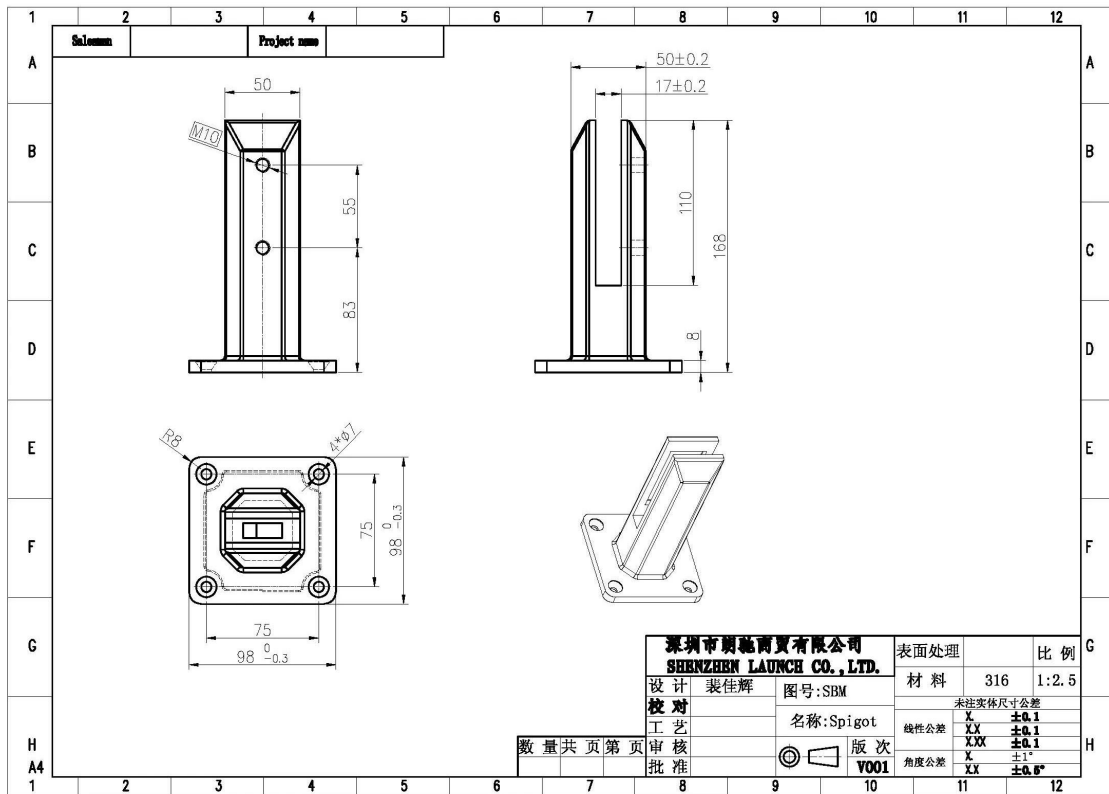

Wszystkie modele z czopy dostępnych:

Szkło Czop SBM

Szkło Czop SBM rysunek:

Szkło Czop RBM

KEBIL 科比奥™

ISO
9001:2008
REGISTERED

Factory Audit

www.launch-china.cn