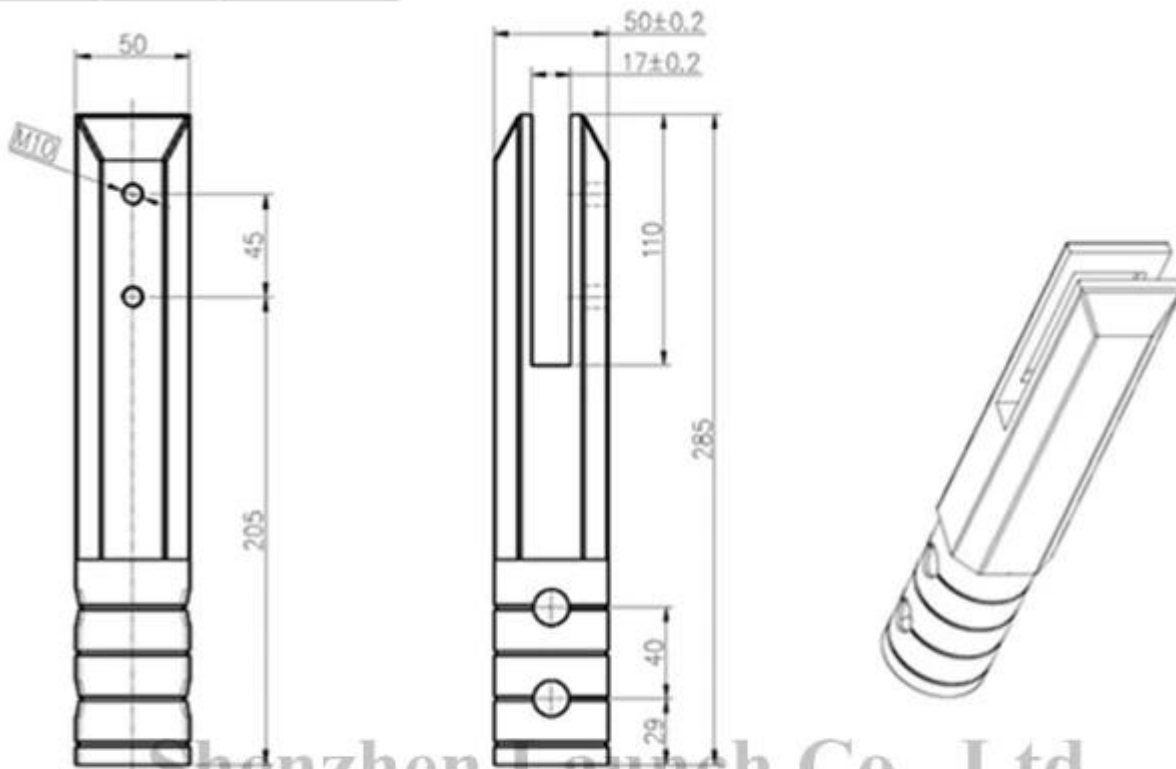

basen szklany płot kwadratowy rdzeń wiertło szkło czopa, w szlifowanym czopie szklanym, z pierścieniem pokrywy.

WŁAŚCIWOŚCI do czopa ze szlifem rdzeniowym o kwadratowym rdzeniu -

Pozycja	bezzramowe ogrodzenie basenu kwadratowy rdzeń wywiercić szkło czopa
Model nr.	SCM
materiał	stal nierdzewna 316 lub duplex 2205
koniec	satyna lub lustro
długość	285 mm, można dodać dodatkową długość
grubość szkła	10-13.52 mm
MOQ	10 sztuk
Termin płatności	T / T lub paypal
czas realizacji	1-4 tygodnie
port morski	Shenzhen

Zdjęcie do czopa ze szlifem kwadratowym

SCM

Wymiar dla czopa ze szlifem kwadratowym

Shenzhen Launch Co., Ltd

数量共页第页

深圳市朝福商贸有限公司 SHENZHEN LAUNCH CO., LTD.		表面处理
设计	裴佳辉	材料
校对		图号:SCM
工艺		名称:Spigot
审核		线性公差
批准		角度公差
		版次
		Y001