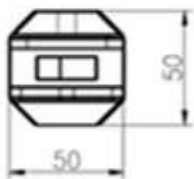

basen szklany płot kwadratowy rdzeń wiertło szkło czopa, w szlifowanym czopie szklanym, z pierścieniem pokrywy.

WŁAŚCIWOŚCI do czopa ze szlifem rdzeniowym o kwadratowym rdzeniu -

Pozycja	bezzramowe ogrodzenie basenu kwadratowy rdzeń wywiercić szkło czopa
Model nr.	SCM
materiał	stal nierdzewna 316 lub duplex 2205
koniec	satyna lub lustro
długość	285 mm, można dodać dodatkową długość
grubość szkła	10-13.52 mm
MOQ	10 sztuk
Termin płatności	T / T lub paypal
czas realizacji	1-4 tygodnie
port morski	Shenzhen

Zdjęcie do czopa ze szlifem kwadratowym

SCM

Wymiar dla czopa ze szlifem kwadratowym

Shenzhen Launch Co., Ltd

数量共页第页

深圳市朝福商贸有限公司 SHENZHEN LAUNCH CO., LTD.		表面处理
设计	裴佳辉	材料
校对		图号:SCM
工艺		名称:Spigot
审核		线性公差
批准		角度公差
		版次
		Y001