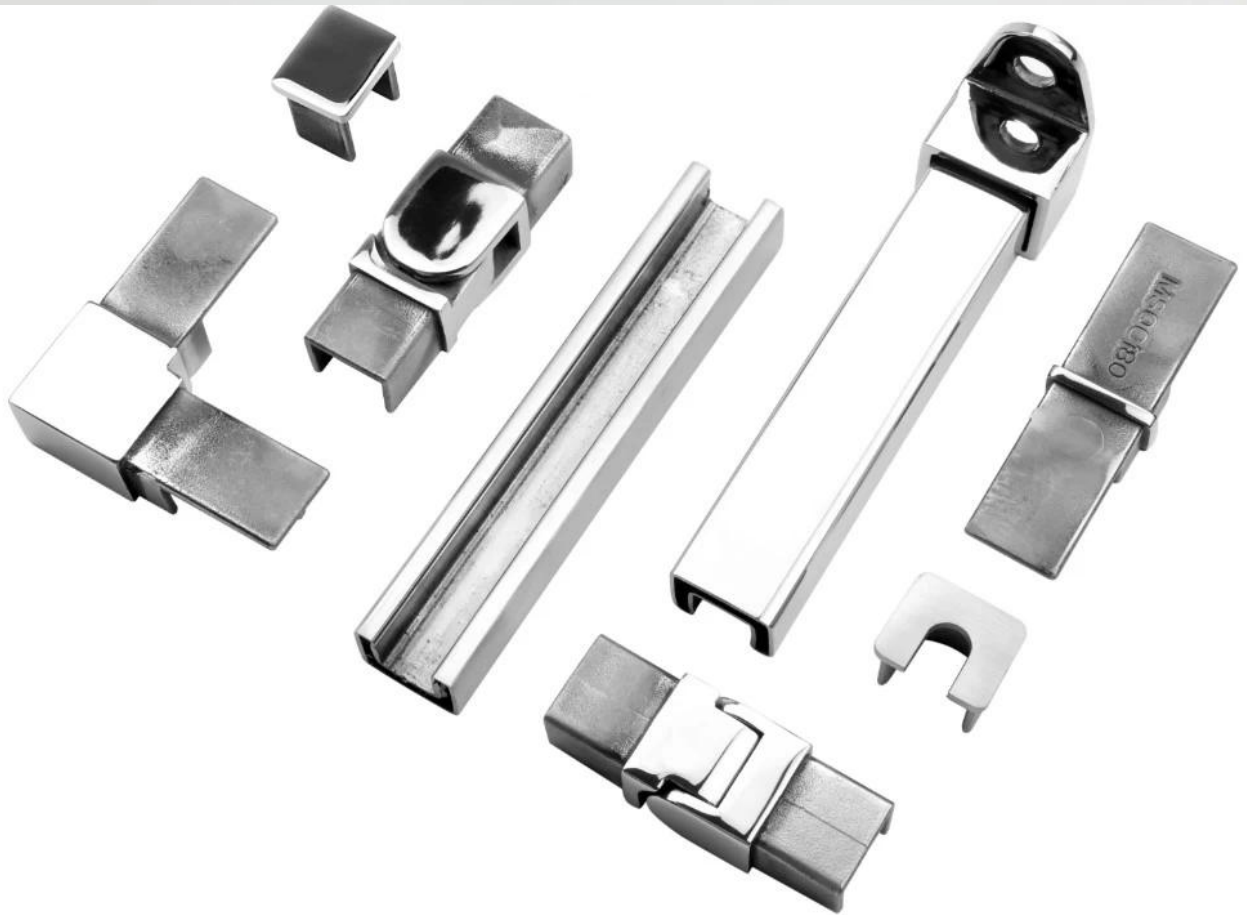

Wspornik do montażu ściennego ze stali nierdzewnej 316 do górnej szyny 21x25mm gniazdo 14 * 14mm.

Cechy wspornika do montażu na ścianie -

Przedmiot nr	MSQCW
Materiał	Stal nierdzewna 316
koniec	satyna, lustro, czarny
Do rozmiaru rury	21 * 25 mm
typ mocowania	mocowanie ścienne
MOQ	50 szt

Zdjęcia uchwytu ściennego

90 degree Corner connector

180 degree middle connector

End Cap

Wall Bracket

Zdjęcia projektowe bezramowych balustrad szklanych z rowkami i okuciami