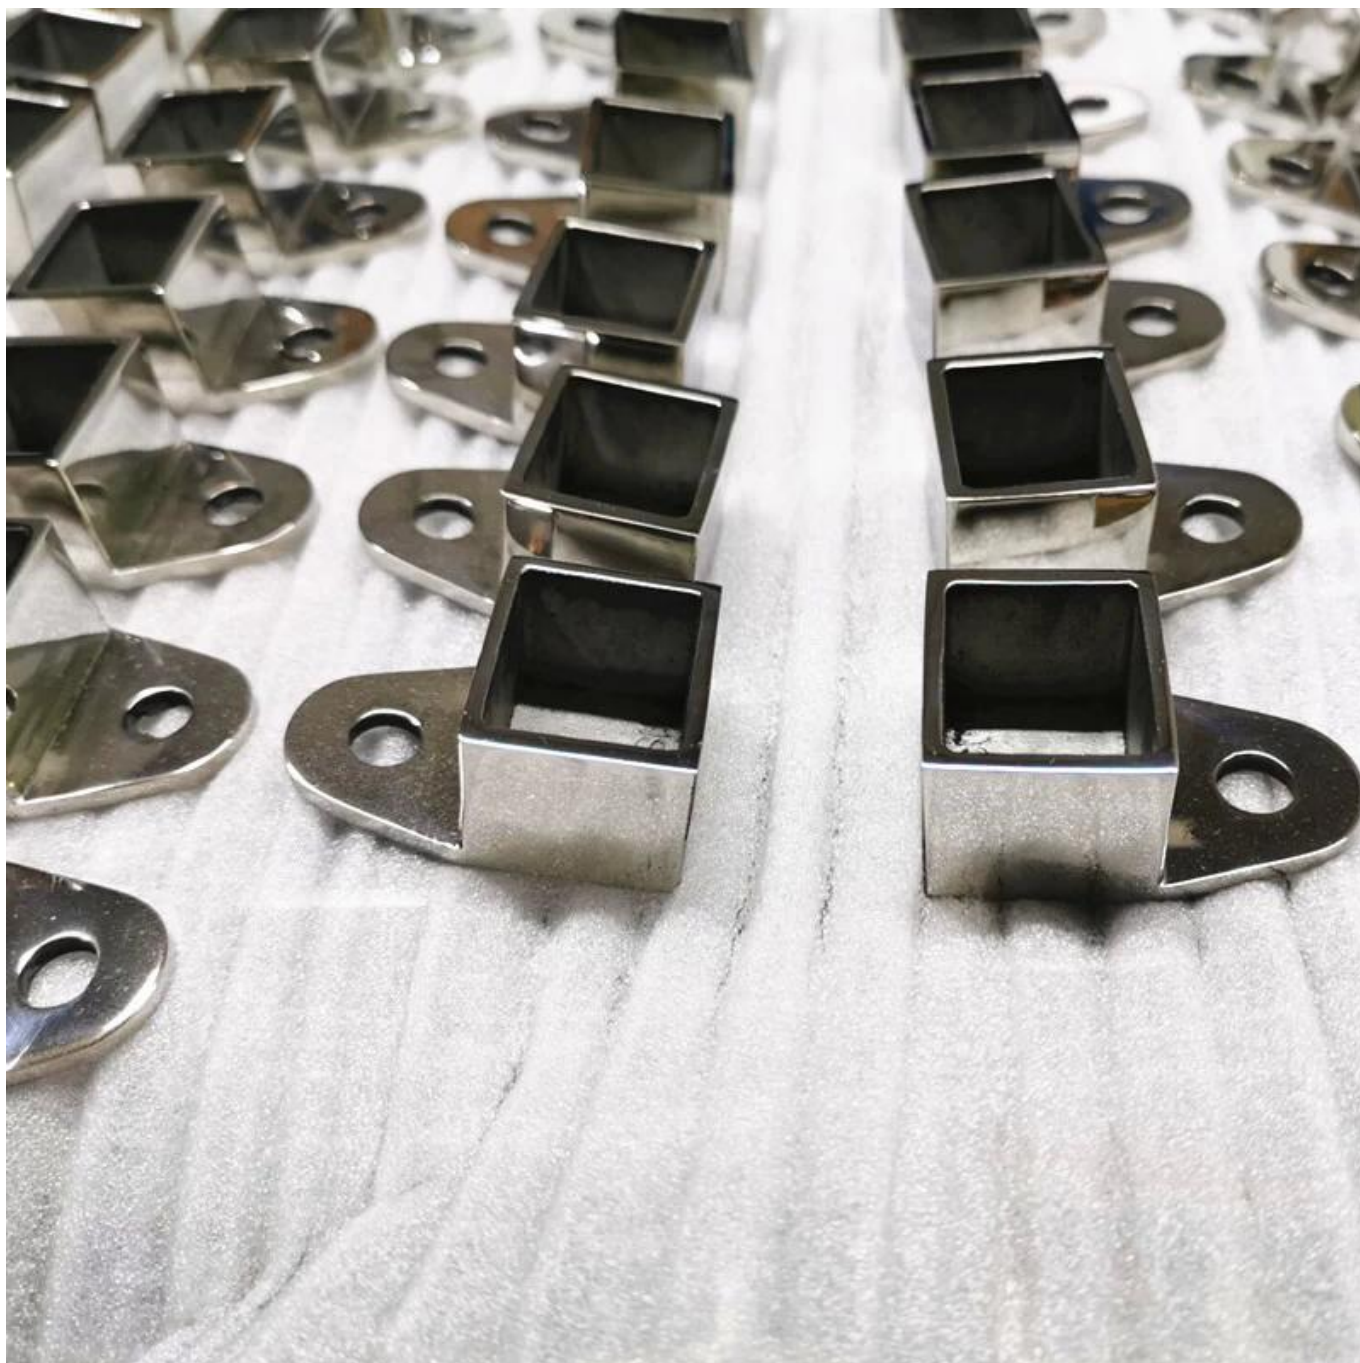

Wspornik do montażu ściennego ze stali nierdzewnej 316 do górnej szyny 21x25mm gniazdo 14 * 14mm.

Cechy wspornika do montażu na ścianie -

Przedmiot nr	MSQCW
Materiał	Stal nierdzewna 316
koniec	satyna, lustro, czarny
Do rozmiaru rury	21 * 25 mm
typ mocowania	mocowanie ścienne
MOQ	50 szt

Zdjęcia uchwytu ściennego

90 degree Corner connector

180 degree middle connector

End Cap

Wall Bracket

Zdjęcia projektowe bezramowych balustrad szklanych z rowkami i okuciami