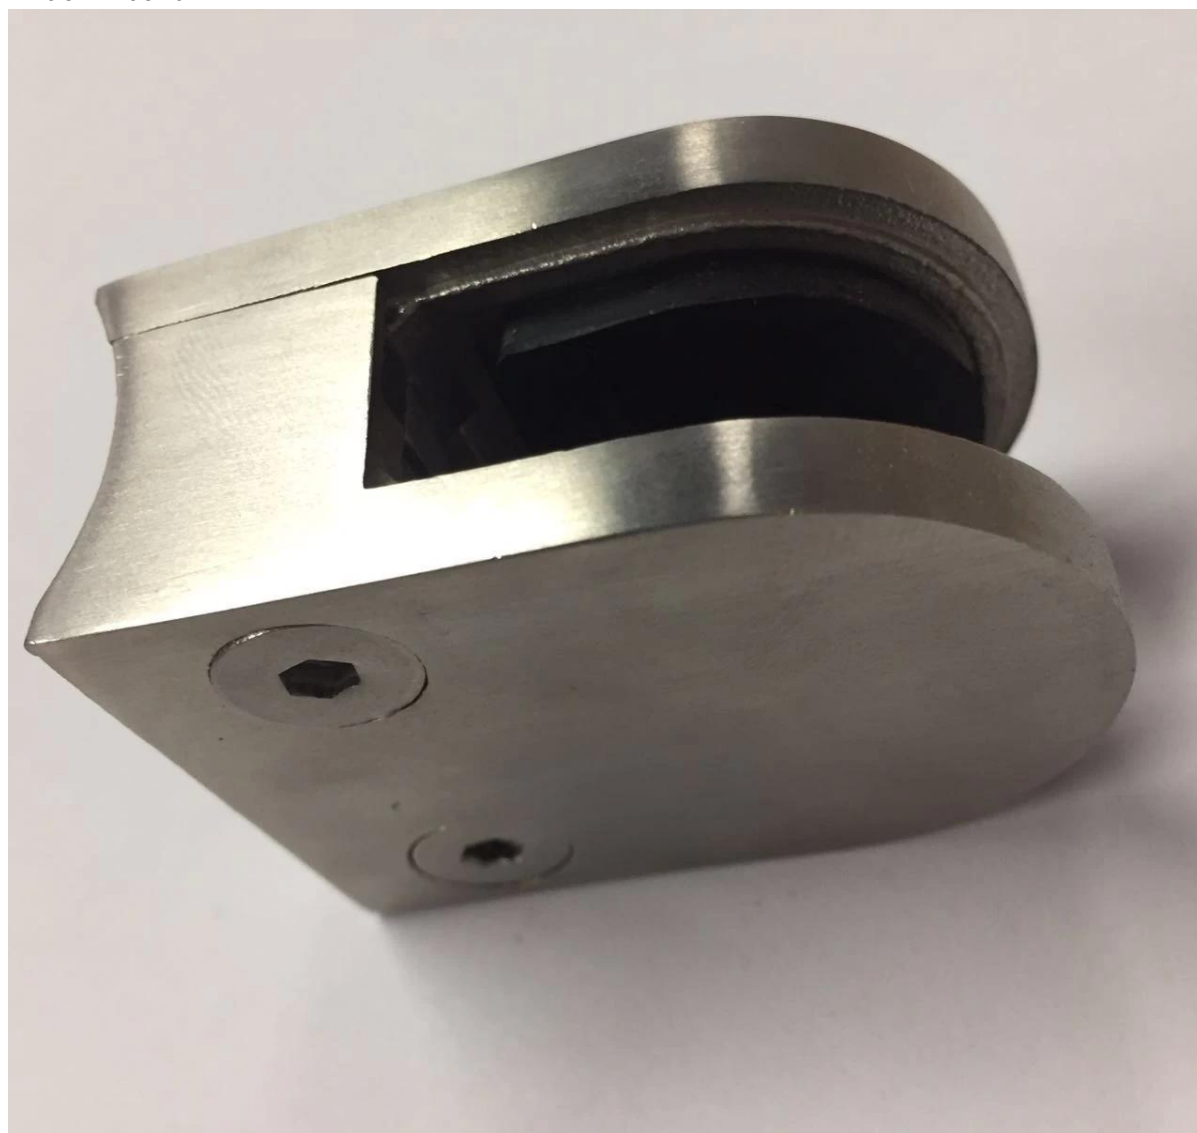

[Uchwyt zacisku szkła ze stali nierdzewnej typu D](#) dla 10mm szkło do szkła balustrady balustrady postów

Widowisko.

<b>MOQ</b>	<b>10 szt w opakowaniu</b>
<b>Materiał</b>	<b>ze stali nierdzewnej 316</b>
<b>Model nr.</b>	<b>G105R</b>
<b>Grubość szkła</b>	<b>10-12mm</b>
<b>zastosowanie</b>	<b>«««ogłoszenia, ściany itp.</b>

Zdjęcia dla [zaciski szkła ze stali nierdzewnej](#).

Widok z boku

Widok z przodu

Widok z tyłu

Spadła do Wyślij do nas zapytanie aby otrzymywać notowania cen i czas wysyłki!