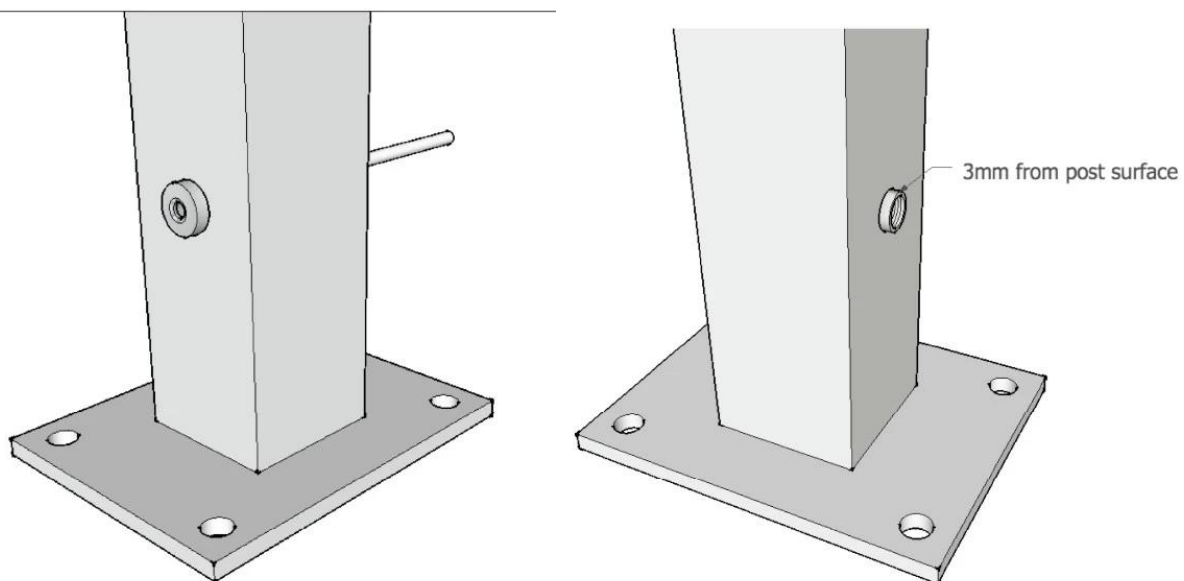

linowy napinacz przystoi pokładu baldony schodów poręcz systemu kablowego

1. Opis:

Materiał: stal nierdzewna 304 lub 316

Dla średnicy kabla: zmieścić 3/4/5 / 6mm

Stanowisko: Taras, weranda, ailings / Poręcz schodowe.

Model Nr .: T807A

2. T807A przewód napinacza

Dane napinacz kabla,

T807A napinacz kabla towary masowe zdjęcia,

Instalacja napinacz kabla T807A FYI,

3. Drugi napinacz kabla typu:
[javascript: void \(0\); / * 1467620971546 * /](http://www.1467620971546.com)