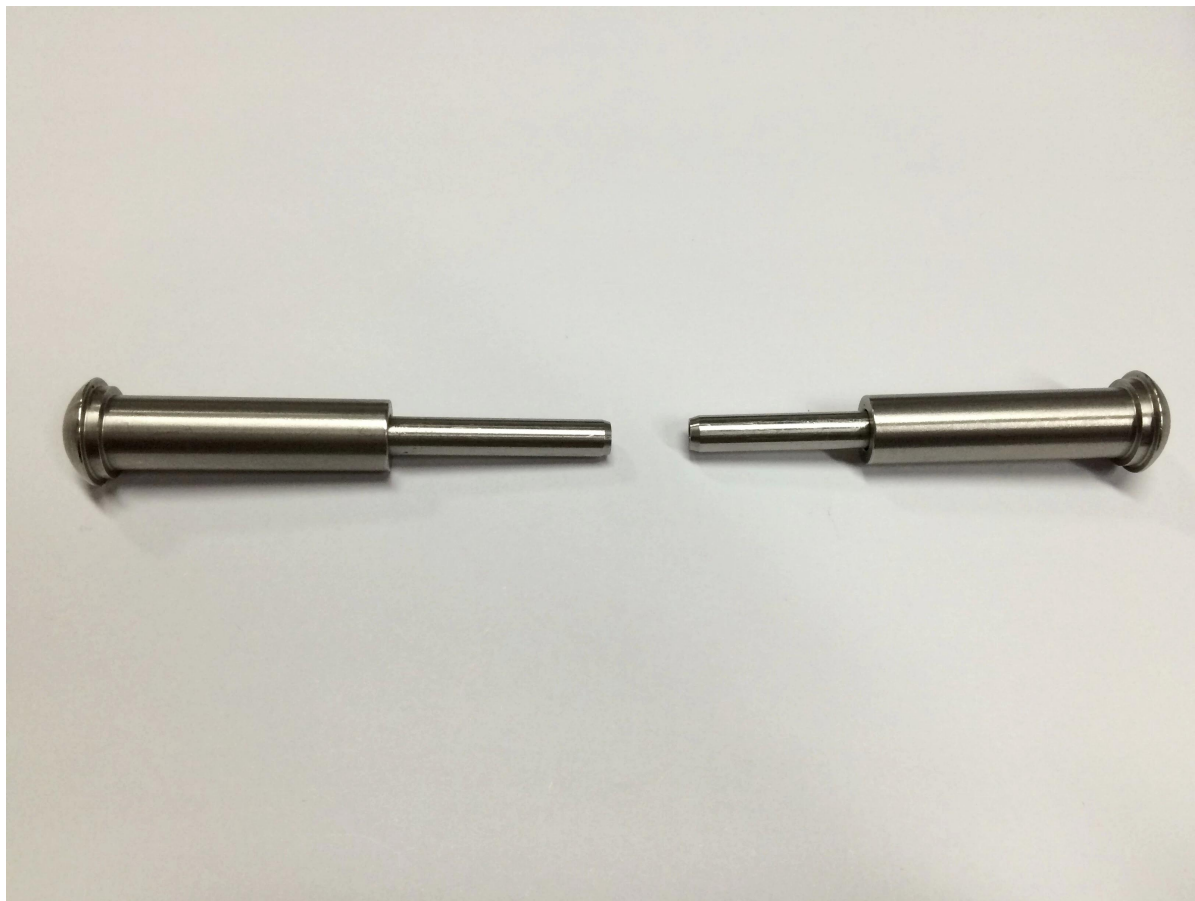

linowy napinacz przystoi pokładu baldony schodów poręcz systemu kablowego

1. Opis:

Materiał: stal nierdzewna 304 lub 316

Dla średnicy kabla: zmieścić 3/4/5 / 6mm

Stanowisko: Taras, weranda, ailings / Poręcz schodowe.

Model Nr .: T807A

2. T807A przewód napinacza

Dane napinacz kabla,

T807A napinacz kabla towary masowe zdjęcia,

Instalacja napinacz kabla T807A FYI,

3. Drugi napinacz kabla typu:
[javascript: void \(0\); / * 1467620971546 * /](http://www.1467620971546.com)