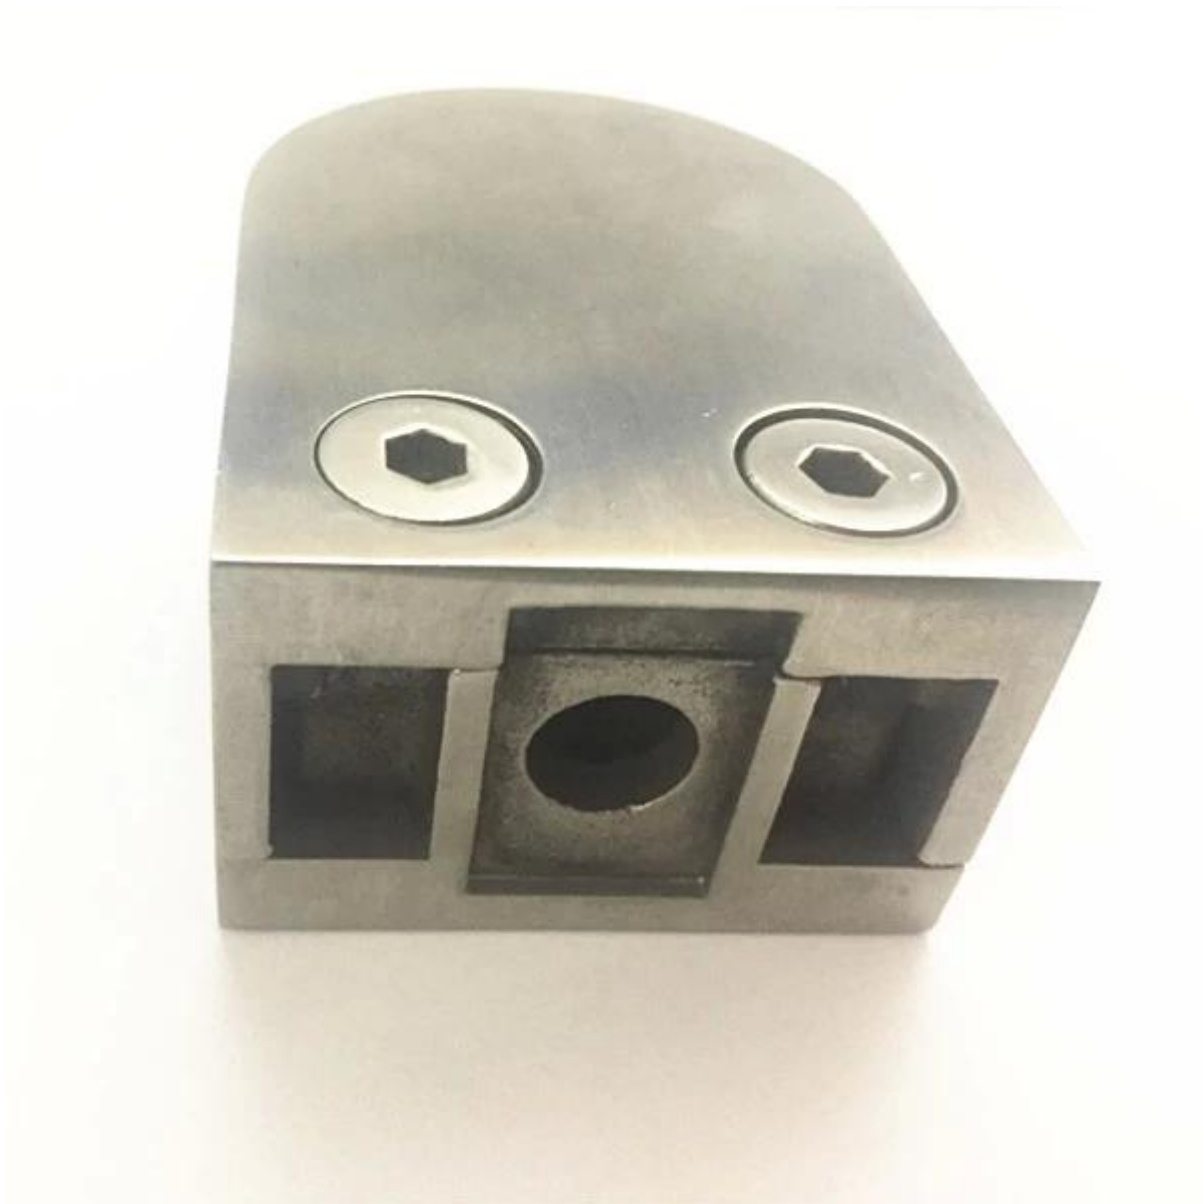

drewniane post mocowania kwadratowy stal nierdzewna szkło klamry, szklane balustrady drewno
posty montażu hardware

Widowisko.

Pakiet	10 sztuk w opakowaniu, 100 sztuk w kartonie
Materiał	30 / 316 ze stali nierdzewnej
Model nr.	G105 płaski tył / G105R rundzie ponownie
Grubość szkła	10-12 szkło
zastosowanie	drewnianych słupków

Zdjęcia dla [drewno po zaciski mocujące szklana kwadratowa ze stali nierdzewnej](#) , różne widoki

Widok z dołu klipów, z otworem Śruba do poręczy post mount

Pakiet drewno po zaciski mocujące szklana kwadratowa ze stali nierdzewnej : 1 pc w plastikowej torbie, 10 sztuk w małym pudełku, 100 szt w kartonie.

Pakowania Zdjęcia forwood post zaciski mocujące szklana kwadratowa ze stali nierdzewnej

Zdjęcia instalacji drewna post zaciski mocujące szklana kwadratowa ze stali nierdzewnej

Wyślij do nas zapytania teraz aby uzyskać wycenę!