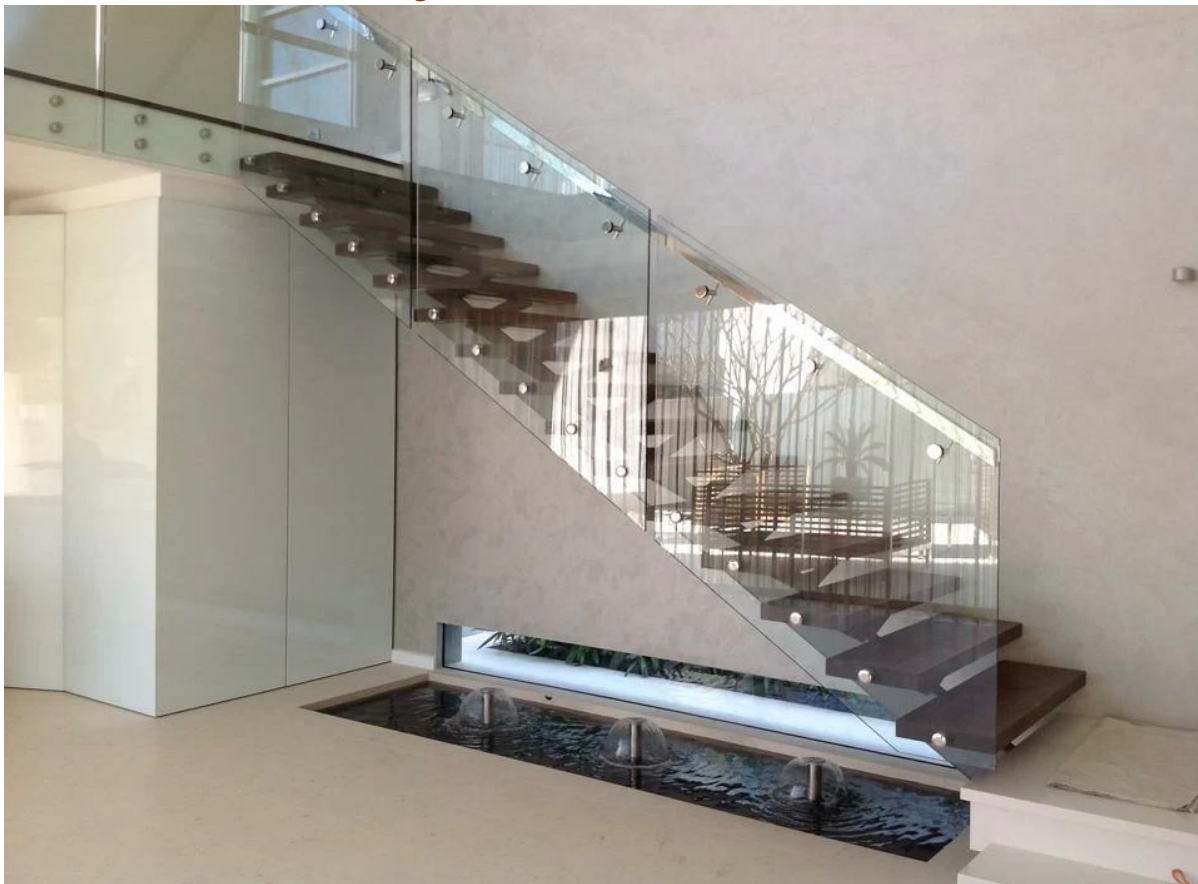

Part No.	Material	Finish	Size
P707	• AISI 304 • AISI 316	• Satin • Mirror	• as per drawing

Part No.	Material	Finish	Size
P708	• AISI 304 • AISI 316	• Satin • Mirror	• as per drawing

END CAP

Part No.	size	Material	Finish
LCH-209/25.8	A B C D	• AISI 304 • AISI 316	• Satin • Mirror
	25 6 22 10		
LCH-209/30	30 5 27 12		
LCH-209/33	33 5 30 12		
LCH-209/38	38 5 35 12		
LCH-209/40	40 5 37 12		
LCH-209/43	43 5 40 12		
LCH-209/50.8	50.8 5 47.8 12		
LCH-209/63.5	63.5 6 60.5 12		
LCH-209/43	43 3 40 12		
LCH-209/50.8	50.8 3 47.8 12		

Part No.	size	Material	Finish
LCH-211/20	A B C D E	• AISI 304 • AISI 316	• Satin • Mirror
	20 20 17 5 12		
LCH-211/25	25 25 22 5 12		
LCH-211/30	30 30 27 5 12		
LCH-211/40	40 40 37 5 12		
LCH-211/50	50 50 47 5 12		
LCH-212	40 20 30 5 12		

Part No.	size	Material	Finish
LCH-213/43	A B C D	• AISI 304 • AISI 316	• Satin • Mirror
	43 22 40 12		
LCH-213/50.8	50.8 25 47.8 12		

Part No.	size	Material	Finish
LCH-214/43	A B C D	• AISI 304 • AISI 316	• Satin • Mirror
	43 6 40 12		
LCH-214/50.8	50.8 10 47.8 12		

Handrail Bracket Project