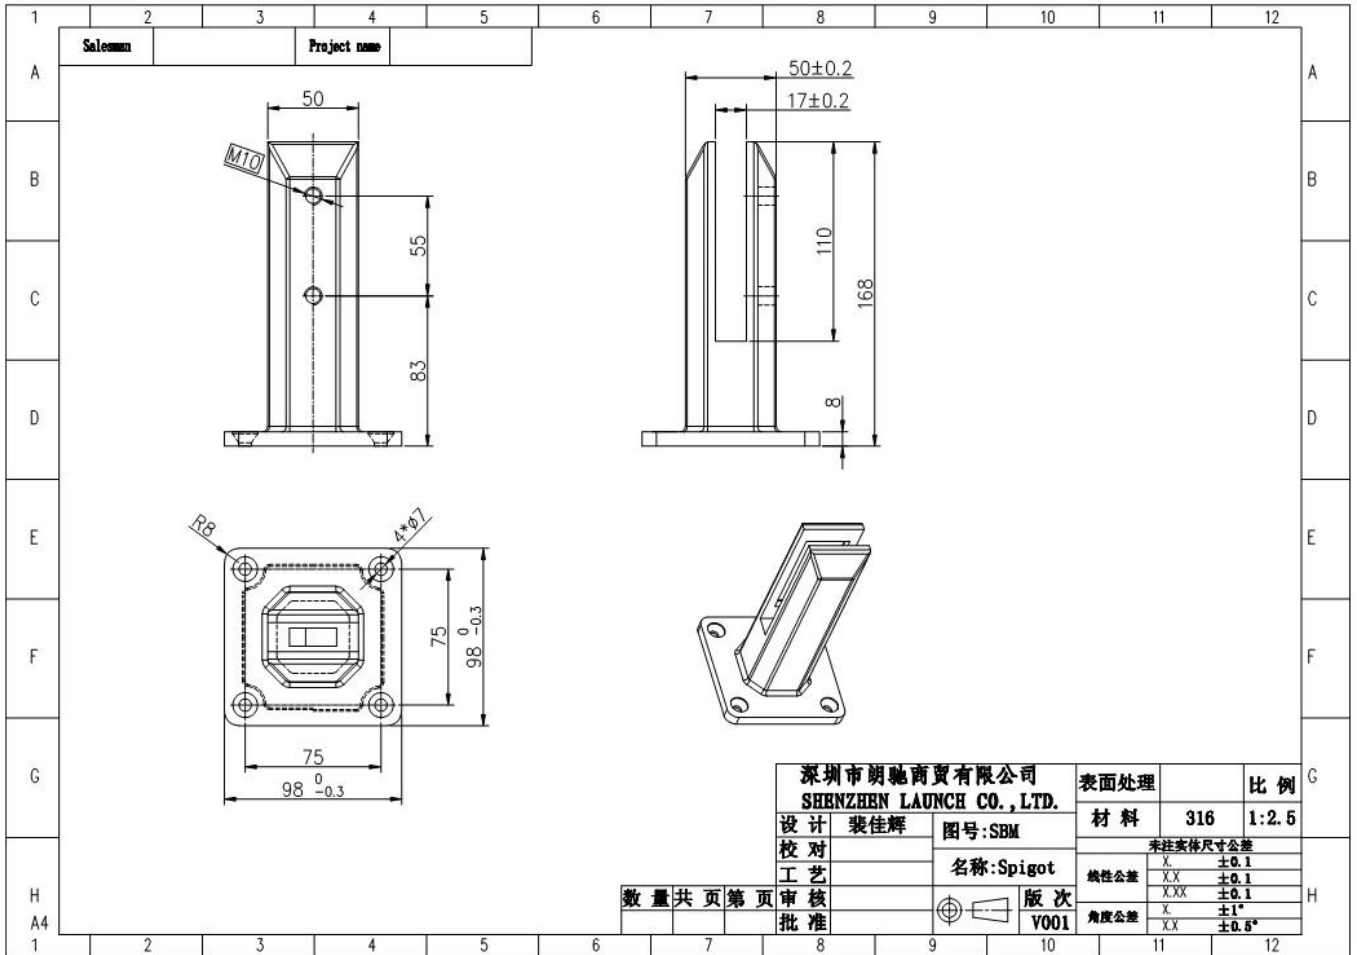

Technical Drawing:

深圳市朗驰商贸有限公司 SHENZHEN LAUNCH CO., LTD.			表面处理		比例
设计	裴佳辉	图号:SBM	材料	316	1:2.5
校对		名称:Spigot	未注形体尺寸公差		
工艺		版次 V001	线性公差	X	±0.1
审核			线性公差	XX	±0.1
批准			线性公差	XXX	±0.1
数量共页第页			角度公差	X	±1°
			角度公差	XX	±0.5°