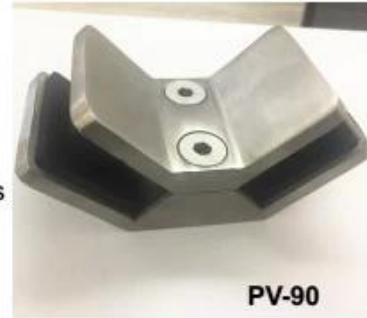

GLASS CLAMP

Part No.	Material	Finish	Size	Glass thickness
• G102 • G102R	• AISI 304 • AISI 316	• Satin • Mirror	• 44x44x25mm • 48x44x25mm	• 8-10mm
• G103 • G103R	• AISI 304 • AISI 316	• Satin • Mirror	• 50x40x22mm • 52x40x22mm	• 6-8mm
• G104 • G104R	• AISI 304 • AISI 316	• Satin • Mirror	• 50x40x26mm • 52x40x26mm	• 8-10mm
• G105 • G105R	• AISI 304 • AISI 316	• Satin • Mirror	• 55x45x28mm • 58x45x28mm	• 10-12mm
• G106 • G106R	• AISI 304 • AISI 316	• Satin • Mirror	• 50x40x25mm • 52x45x25mm	• 6-8mm • Used at corner
• G107 • G107R	• AISI 304 • AISI 316	• Satin • Mirror	• 63x45x28mm • 66x45x28mm	• 10mm
• G108 • G108R	• AISI 304 • AISI 316	• Satin • Mirror	• 55x55x25mm • 58x55x25mm	• 10-12mm
• BC-60	• AISI 304 • AISI 316	• Satin • Mirror	• Dia 60mm	• 8-12mm
• BC-60x35	• AISI 304 • AISI 316	• Satin • Mirror	• 80x35mm	• 8-12mm
• CB-180	• AISI 304 • AISI 316	• Satin • Mirror	• glass to wall	• 8-12mm
• CB-90	• AISI 304 • AISI 316	• Satin • Mirror	• 52x52x25mm	• 8-12mm
• PV-90	• AISI 304 • AISI 316	• Satin • Mirror	• 50x51.3mm	• 8-12mm
• PV-180	• AISI 304 • AISI 316	• Satin • Mirror	• 60x25mm	• 10-12mm

BC-80x35

- Square 80x35mm clamps
- To hold **180°** glass panels
- For 8-12mm glass

CB-90

- Corner glass clamp
- To hold **90°** glass panels
- For 8-12mm glass

BC-60

- Round ϕ 60mm clamps
- To hold **180°** glass panels
- For 8-12mm glass