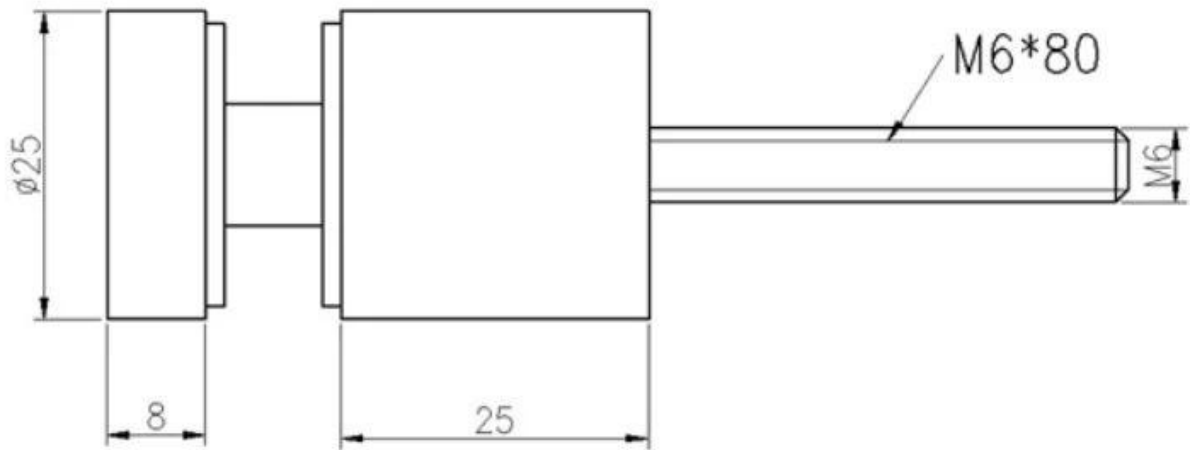

Part No.	Material	Finish	Body	Bolt size
<ul style="list-style-type: none"> <li>▪ SF-38Z</li> </ul>	<ul style="list-style-type: none"> <li>▪ AISI 304</li> <li>▪ AISI 316</li> </ul>	<ul style="list-style-type: none"> <li>▪ Satin</li> <li>▪ Mirror</li> </ul>	<ul style="list-style-type: none"> <li>▪ hollow type</li> <li>▪ 38x7,5;38x38mm</li> <li>▪ silicon rubber gasket included</li> </ul>	<ul style="list-style-type: none"> <li>▪ M8x70 hexagonal screw</li> </ul>

Part No.	Material	Finish	Body	Mounting plate size
<ul style="list-style-type: none"> <li>▪ SF-50T</li> </ul>	<ul style="list-style-type: none"> <li>▪ AISI 304</li> <li>▪ AISI 316</li> </ul>	<ul style="list-style-type: none"> <li>▪ Satin</li> <li>▪ Mirror</li> </ul>	<ul style="list-style-type: none"> <li>▪ 50x10;50x30mm</li> <li>▪ silicon rubber gasket included</li> </ul>	<ul style="list-style-type: none"> <li>▪ 200x100x10mm</li> </ul>

**SF-50T**

**SF-50A**

**SF-50**

**SF-38**

**SF-38Z**

**SF-30**

**Mass Production**

**Packing Pictures**