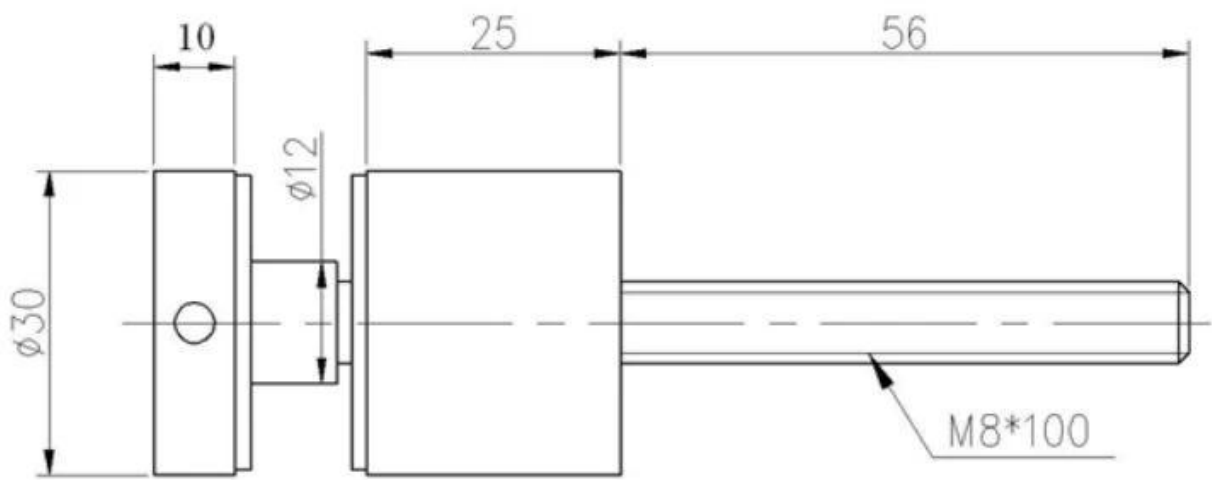

Part No.	Material	Finish	Body	Bolt size
<ul style="list-style-type: none"> <li>▪ SF-38Z</li> </ul>	<ul style="list-style-type: none"> <li>▪ AISI 304</li> <li>▪ AISI 316</li> </ul>	<ul style="list-style-type: none"> <li>▪ Satin</li> <li>▪ Mirror</li> </ul>	<ul style="list-style-type: none"> <li>▪ hollow type</li> <li>▪ 38x7,5;38x38mm</li> <li>▪ silicon rubber gasket included</li> </ul>	<ul style="list-style-type: none"> <li>▪ M8x70 hexagonal screw</li> </ul>

Part No.	Material	Finish	Body	Mounting plate size
<ul style="list-style-type: none"> <li>▪ SF-50T</li> </ul>	<ul style="list-style-type: none"> <li>▪ AISI 304</li> <li>▪ AISI 316</li> </ul>	<ul style="list-style-type: none"> <li>▪ Satin</li> <li>▪ Mirror</li> </ul>	<ul style="list-style-type: none"> <li>▪ 50x10;50x30mm</li> <li>▪ silicon rubber gasket included</li> </ul>	<ul style="list-style-type: none"> <li>▪ 200x100x10mm</li> </ul>

**SF-50T**

**SF-50A**

**SF-50**

**SF-38**

**SF-38Z**

**SF-30**

**Mass Production**

**Packing Pictures**