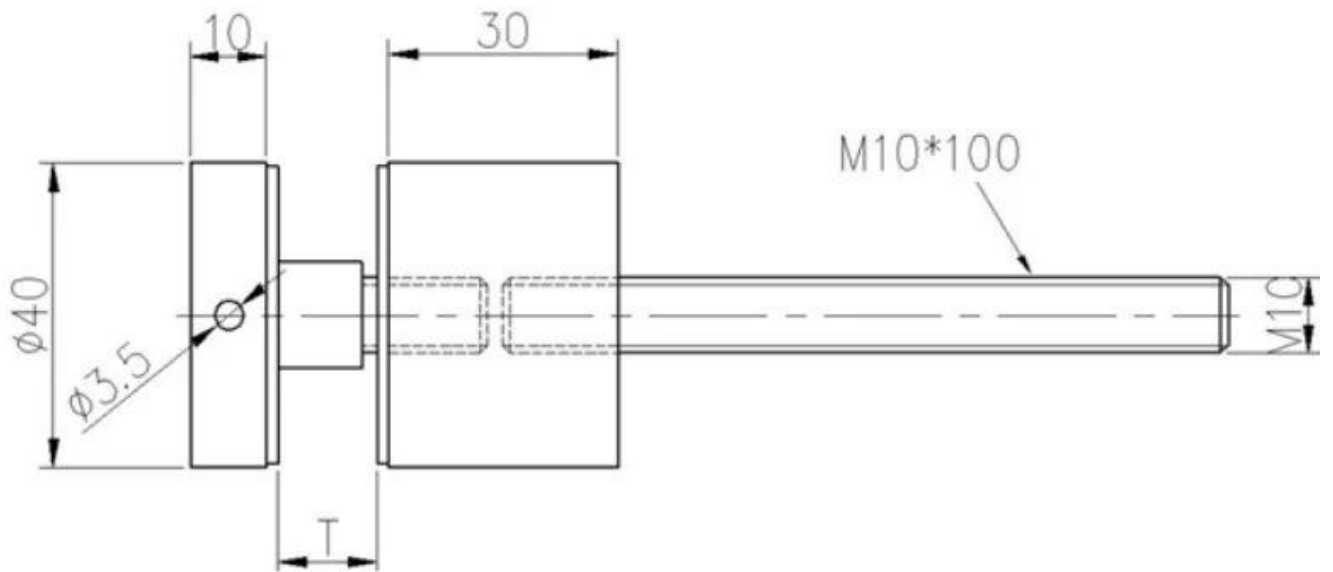

Mass Production