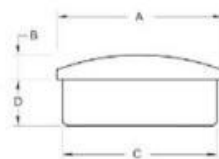

Pipe End Cap Details

1) Pipe end cap catalogue

Part No.	size				Material	Finish
	A	B	C	D		
LCH-209/25.8	25	6	22	10	<ul style="list-style-type: none"> ▪ AISI 304 ▪ AISI 316 	<ul style="list-style-type: none"> ▪ Satin ▪ Mirror
LCH-209/30	30	5	27	12		
LCH-209/33	33	5	30	12		
LCH-209/38	38	5	35	12		
LCH-209/40	40	5	37	12		
LCH-209/43	43	5	40	12		
LCH-209/50.8	50.8	5	47.8	12		
LCH-209/63.5	63.5	6	60.5	12		
LCH-209/43	43	3	40	12		
LCH-209/50.8	50.8	3	47.8	12		

Part No.	size					Material	Finish
	A	B	C	D	E		
LCH-211/20	20	20	17	5	12	<ul style="list-style-type: none"> ▪ AISI 304 ▪ AISI 316 	<ul style="list-style-type: none"> ▪ Satin ▪ Mirror
LCH-211/25	25	25	22	5	12		
LCH-211/30	30	30	27	5	12		
LCH-211/40	40	40	37	5	12		
LCH-211/50	50	50	47	5	12		
LCH-212	40	20	37x17	5	12		

Part No.	size				Material	Finish
	A	B	C	D		
LCH-213/43	43	22	40	12	<ul style="list-style-type: none"> ▪ AISI 304 ▪ AISI 316 	<ul style="list-style-type: none"> ▪ Satin ▪ Mirror
LCH-213/50.8	50.8	25	47.8	12		

Part No.	size				Material	Finish
	A	B	C	D		
LCH-214/43	43	6	40	12	<ul style="list-style-type: none"> ▪ AISI 304 ▪ AISI 316 	<ul style="list-style-type: none"> ▪ Satin ▪ Mirror
LCH-214/50.8	50.8	10	47.8	12		