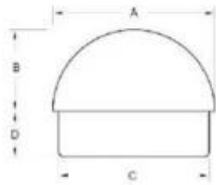

Pipe End Cap Details

1) Pipe end cap catalogue

Part No.	size				Material	Finish
	A	B	C	D		
LCH-209/25.8	25	6	22	10	<ul style="list-style-type: none"> ▪ AISI 304 ▪ AISI 316 	<ul style="list-style-type: none"> ▪ Satin ▪ Mirror
LCH-209/30	30	5	27	12		
LCH-209/33	33	5	30	12		
LCH-209/38	38	5	35	12		
LCH-209/40	40	5	37	12		
LCH-209/43	43	5	40	12		
LCH-209/50.8	50.8	5	47.8	12		
LCH-209/63.5	63.5	6	60.5	12		
LCH-209/43	43	3	40	12		
LCH-209/50.8	50.8	3	47.8	12		

Part No.	size					Material	Finish
	A	B	C	D	E		
LCH-211/20	20	20	17	5	12	<ul style="list-style-type: none"> ▪ AISI 304 ▪ AISI 316 	<ul style="list-style-type: none"> ▪ Satin ▪ Mirror
LCH-211/25	25	25	22	5	12		
LCH-211/30	30	30	27	5	12		
LCH-211/40	40	40	37	5	12		
LCH-211/50	50	50	47	5	12		
LCH-212	40	20	37x17	5	12		

Part No.	size				Material	Finish
	A	B	C	D		
LCH-213/43	43	22	40	12	<ul style="list-style-type: none"> ▪ AISI 304 ▪ AISI 316 	<ul style="list-style-type: none"> ▪ Satin ▪ Mirror
LCH-213/50.8	50.8	25	47.8	12		