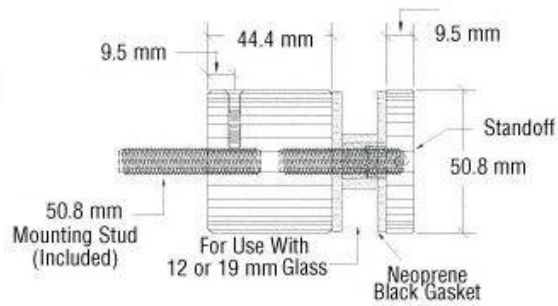

### **Product Show**

**Technical Drawing**

**Standoff connect with wood**

**Standoff connect with concrete**

**Other Standoff specifications:**

## STAND OFF

Part No.	Material	Finish	Body	Bolt size
<ul style="list-style-type: none"> <li>▪ SF-30</li> <li>▪ SF-40</li> <li>▪ SF-50</li> <li>▪ SF-50A</li> </ul>	<ul style="list-style-type: none"> <li>▪ AISI 304</li> <li>▪ AISI 316</li> </ul>	<ul style="list-style-type: none"> <li>▪ Satin</li> <li>▪ Mirror</li> </ul>	<ul style="list-style-type: none"> <li>▪ 30x10; 30x25mm</li> <li>▪ 40x10; 40x30mm</li> <li>▪ 50x12; 50x30mm</li> <li>▪ 50x12; 50x50mm</li> <li>▪ silicon rubber gasket included</li> </ul>	<ul style="list-style-type: none"> <li>▪ M10x120 bolt</li> <li>▪ M10x72 wood screw</li> <li>▪ M8x100 bolt</li> <li>▪ M8 x72 wood screw</li> </ul>

Part No.	Material	Finish	Body	Bolt size
<ul style="list-style-type: none"> <li>▪ SF-38Z</li> </ul>	<ul style="list-style-type: none"> <li>▪ AISI 304</li> <li>▪ AISI 316</li> </ul>	<ul style="list-style-type: none"> <li>▪ Satin</li> <li>▪ Mirror</li> </ul>	<ul style="list-style-type: none"> <li>▪ hollow type</li> <li>▪ 38x7.5;38x38mm</li> <li>▪ silicon rubber gasket included</li> </ul>	<ul style="list-style-type: none"> <li>▪ M8x70 hexagonal screw</li> </ul>

Part No.	Material	Finish	Body	Mounting plate size
<ul style="list-style-type: none"> <li>▪ SF-50T</li> </ul>	<ul style="list-style-type: none"> <li>▪ AISI 304</li> <li>▪ AISI 316</li> </ul>	<ul style="list-style-type: none"> <li>▪ Satin</li> <li>▪ Mirror</li> </ul>	<ul style="list-style-type: none"> <li>▪ 50x10;50x30mm</li> <li>▪ silicon rubber gasket included</li> </ul>	<ul style="list-style-type: none"> <li>▪ 200x100x10mm</li> </ul>