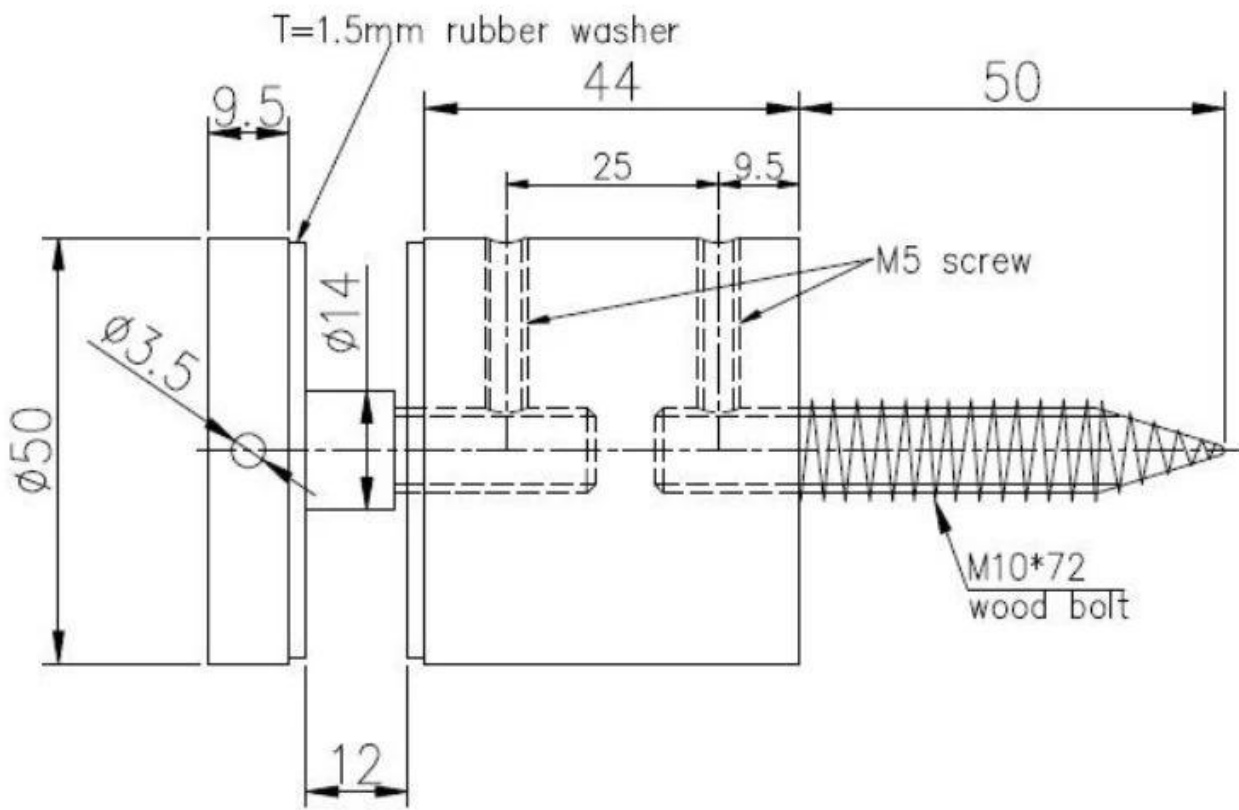

### **Product Show**

**Technical Drawing**

**Standoff connect with wood**

**Standoff connect with concrete**

**Other Standoff specifications:**

## STAND OFF

Part No.	Material	Finish	Body	Bolt size
<ul style="list-style-type: none"> <li>▪ SF-30</li> <li>▪ SF-40</li> <li>▪ SF-50</li> <li>▪ SF-50A</li> </ul>	<ul style="list-style-type: none"> <li>▪ AISI 304</li> <li>▪ AISI 316</li> </ul>	<ul style="list-style-type: none"> <li>▪ Satin</li> <li>▪ Mirror</li> </ul>	<ul style="list-style-type: none"> <li>▪ 30x10; 30x25mm</li> <li>▪ 40x10; 40x30mm</li> <li>▪ 50x12; 50x30mm</li> <li>▪ 50x12; 50x50mm</li> <li>▪ silicon rubber gasket included</li> </ul>	<ul style="list-style-type: none"> <li>▪ M10x120 bolt</li> <li>▪ M10x72 wood screw</li> <li>▪ M8x100 bolt</li> <li>▪ M8 x72 wood screw</li> </ul>

Part No.	Material	Finish	Body	Bolt size
<ul style="list-style-type: none"> <li>▪ SF-38Z</li> </ul>	<ul style="list-style-type: none"> <li>▪ AISI 304</li> <li>▪ AISI 316</li> </ul>	<ul style="list-style-type: none"> <li>▪ Satin</li> <li>▪ Mirror</li> </ul>	<ul style="list-style-type: none"> <li>▪ hollow type</li> <li>▪ 38x7.5;38x38mm</li> <li>▪ silicon rubber gasket included</li> </ul>	<ul style="list-style-type: none"> <li>▪ M8x70 hexagonal screw</li> </ul>

Part No.	Material	Finish	Body	Mounting plate size
<ul style="list-style-type: none"> <li>▪ SF-50T</li> </ul>	<ul style="list-style-type: none"> <li>▪ AISI 304</li> <li>▪ AISI 316</li> </ul>	<ul style="list-style-type: none"> <li>▪ Satin</li> <li>▪ Mirror</li> </ul>	<ul style="list-style-type: none"> <li>▪ 50x10;50x30mm</li> <li>▪ silicon rubber gasket included</li> </ul>	<ul style="list-style-type: none"> <li>▪ 200x100x10mm</li> </ul>