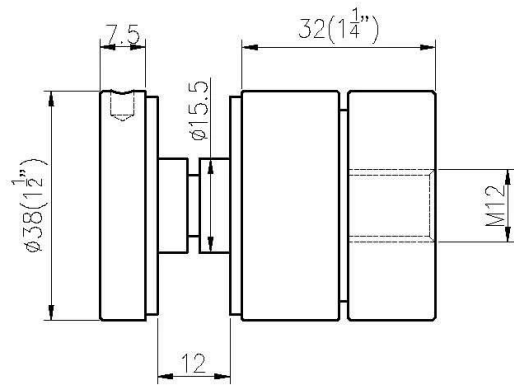

### 1) Specifications :

For glass thickness	10-19mm
Material	304/316 stainless steel
Finish	satin , mirror , matte black
Sizes available	30/38/40/45/50mm , customized
Glass holes	Needed
Mounting	concrete or wood mount

Dimensions for adjustable standoff & bolts -

Machined finish of 10-12mm stainless steel adjustable standoff clamps-

Matte black finish of 10-12mm stainless steel adjustable standoff clamps -

**MORE GLASS STANDOFF DESIGNS:**

Part No.	Material	Finish	Body	Bolt size
<ul style="list-style-type: none"> <li>▪ SF-30</li> <li>▪ SF-40</li> <li>▪ SF-50</li> <li>▪ SF-50A</li> </ul>	<ul style="list-style-type: none"> <li>▪ AISI 304</li> <li>▪ AISI 316</li> </ul>	<ul style="list-style-type: none"> <li>▪ Satin</li> <li>▪ Mirror</li> </ul>	<ul style="list-style-type: none"> <li>▪ 30x10; 30x25mm</li> <li>▪ 40x10; 40x30mm</li> <li>▪ 50x12; 50x30mm</li> <li>▪ 50x12; 50x50mm</li> <li>▪ silicon rubber gasket included</li> </ul>	<ul style="list-style-type: none"> <li>▪ M10x120 bolt</li> <li>▪ M10x72 wood screw</li> <li>▪ M8x100 bolt</li> <li>▪ M8 x72 wood screw</li> </ul>

Part No.	Material	Finish	Body	Bolt size
<ul style="list-style-type: none"> <li>▪ SF-38Z</li> </ul>	<ul style="list-style-type: none"> <li>▪ AISI 304</li> <li>▪ AISI 316</li> </ul>	<ul style="list-style-type: none"> <li>▪ Satin</li> <li>▪ Mirror</li> </ul>	<ul style="list-style-type: none"> <li>▪ hollow type</li> <li>▪ 38x7.5;38x38mm</li> <li>▪ silicon rubber gasket included</li> </ul>	<ul style="list-style-type: none"> <li>▪ M8x70 hexagonal screw</li> </ul>