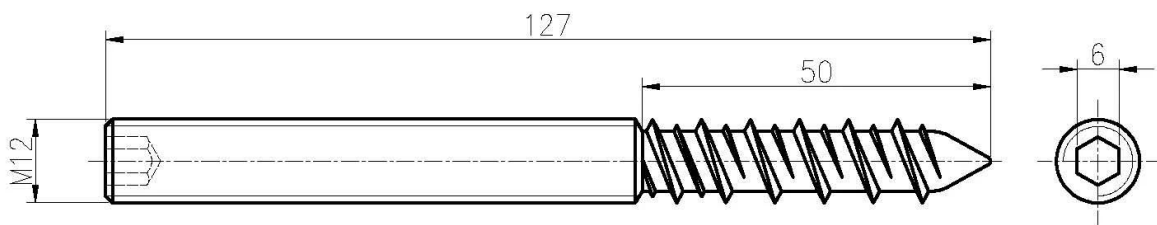

### 1) Specifications :

For glass thickness	10-19mm
Material	304/316 stainless steel
Finish	satin , mirror , matte black
Sizes available	30/38/40/45/50mm , customized
Glass holes	Needed
Mounting	concrete or wood mount

Dimensions for adjustable standoff & bolts -

Machined finish of 10-12mm stainless steel adjustable standoff clamps-

Matte black finish of 10-12mm stainless steel adjustable standoff clamps -

**MORE GLASS STANDOFF DESIGNS:**

Part No.	Material	Finish	Body	Bolt size
<ul style="list-style-type: none"> <li>▪ SF-30</li> <li>▪ SF-40</li> <li>▪ SF-50</li> <li>▪ SF-50A</li> </ul>	<ul style="list-style-type: none"> <li>▪ AISI 304</li> <li>▪ AISI 316</li> </ul>	<ul style="list-style-type: none"> <li>▪ Satin</li> <li>▪ Mirror</li> </ul>	<ul style="list-style-type: none"> <li>▪ 30x10; 30x25mm</li> <li>▪ 40x10; 40x30mm</li> <li>▪ 50x12; 50x30mm</li> <li>▪ 50x12; 50x50mm</li> <li>▪ silicon rubber gasket included</li> </ul>	<ul style="list-style-type: none"> <li>▪ M10x120 bolt</li> <li>▪ M10x72 wood screw</li> <li>▪ M8x100 bolt</li> <li>▪ M8 x72 wood screw</li> </ul>

Part No.	Material	Finish	Body	Bolt size
<ul style="list-style-type: none"> <li>▪ SF-38Z</li> </ul>	<ul style="list-style-type: none"> <li>▪ AISI 304</li> <li>▪ AISI 316</li> </ul>	<ul style="list-style-type: none"> <li>▪ Satin</li> <li>▪ Mirror</li> </ul>	<ul style="list-style-type: none"> <li>▪ hollow type</li> <li>▪ 38x7.5;38x38mm</li> <li>▪ silicon rubber gasket included</li> </ul>	<ul style="list-style-type: none"> <li>▪ M8x70 hexagonal screw</li> </ul>