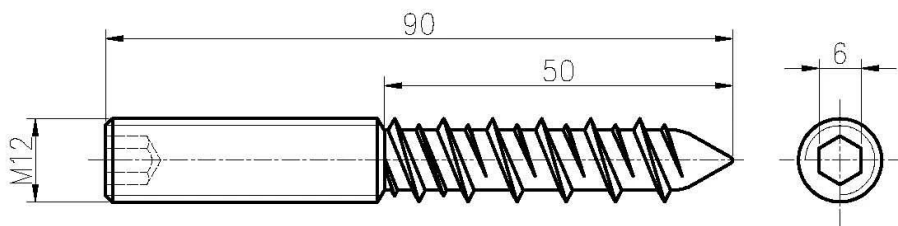

### 1) Specifications :

For glass thickness	10-19mm
Material	304/316 stainless steel
Finish	satin , mirror , matte black
Sizes available	30/38/40/45/50mm , customized
Glass holes	Needed
Mounting	concrete or wood mount

Dimensions for adjustable standoff & bolts -

Machined finish of 10-12mm stainless steel adjustable standoff clamps-

Matte black finish of 10-12mm stainless steel adjustable standoff clamps -

**MORE GLASS STANDOFF DESIGNS:**

Part No.	Material	Finish	Body	Bolt size
<ul style="list-style-type: none"> <li>▪ SF-30</li> <li>▪ SF-40</li> <li>▪ SF-50</li> <li>▪ SF-50A</li> </ul>	<ul style="list-style-type: none"> <li>▪ AISI 304</li> <li>▪ AISI 316</li> </ul>	<ul style="list-style-type: none"> <li>▪ Satin</li> <li>▪ Mirror</li> </ul>	<ul style="list-style-type: none"> <li>▪ 30x10; 30x25mm</li> <li>▪ 40x10; 40x30mm</li> <li>▪ 50x12; 50x30mm</li> <li>▪ 50x12; 50x50mm</li> <li>▪ silicon rubber gasket included</li> </ul>	<ul style="list-style-type: none"> <li>▪ M10x120 bolt</li> <li>▪ M10x72 wood screw</li> <li>▪ M8x100 bolt</li> <li>▪ M8 x72 wood screw</li> </ul>

Part No.	Material	Finish	Body	Bolt size
<ul style="list-style-type: none"> <li>▪ SF-38Z</li> </ul>	<ul style="list-style-type: none"> <li>▪ AISI 304</li> <li>▪ AISI 316</li> </ul>	<ul style="list-style-type: none"> <li>▪ Satin</li> <li>▪ Mirror</li> </ul>	<ul style="list-style-type: none"> <li>▪ hollow type</li> <li>▪ 38x7.5;38x38mm</li> <li>▪ silicon rubber gasket included</li> </ul>	<ul style="list-style-type: none"> <li>▪ M8x70 hexagonal screw</li> </ul>