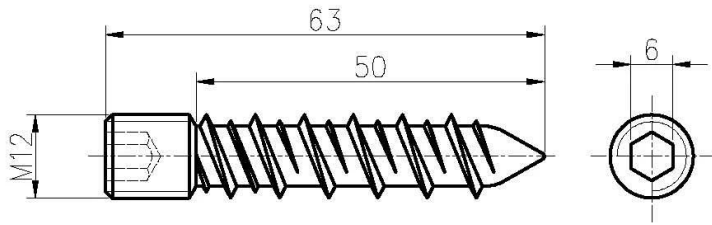

### 1) Specifications :

For glass thickness	10-19mm
Material	304/316 stainless steel
Finish	satin , mirror , matte black
Sizes available	30/38/40/45/50mm , customized
Glass holes	Needed
Mounting	concrete or wood mount

Dimensions for adjustable standoff & bolts -

Machined finish of 10-12mm stainless steel adjustable standoff clamps-

Matte black finish of 10-12mm stainless steel adjustable standoff clamps -

**MORE GLASS STANDOFF DESIGNS:**

Part No.	Material	Finish	Body	Bolt size
<ul style="list-style-type: none"> <li>▪ SF-30</li> <li>▪ SF-40</li> <li>▪ SF-50</li> <li>▪ SF-50A</li> </ul>	<ul style="list-style-type: none"> <li>▪ AISI 304</li> <li>▪ AISI 316</li> </ul>	<ul style="list-style-type: none"> <li>▪ Satin</li> <li>▪ Mirror</li> </ul>	<ul style="list-style-type: none"> <li>▪ 30x10; 30x25mm</li> <li>▪ 40x10; 40x30mm</li> <li>▪ 50x12; 50x30mm</li> <li>▪ 50x12; 50x50mm</li> <li>▪ silicon rubber gasket included</li> </ul>	<ul style="list-style-type: none"> <li>▪ M10x120 bolt</li> <li>▪ M10x72 wood screw</li> <li>▪ M8x100 bolt</li> <li>▪ M8 x72 wood screw</li> </ul>

Part No.	Material	Finish	Body	Bolt size
<ul style="list-style-type: none"> <li>▪ SF-38Z</li> </ul>	<ul style="list-style-type: none"> <li>▪ AISI 304</li> <li>▪ AISI 316</li> </ul>	<ul style="list-style-type: none"> <li>▪ Satin</li> <li>▪ Mirror</li> </ul>	<ul style="list-style-type: none"> <li>▪ hollow type</li> <li>▪ 38x7.5;38x38mm</li> <li>▪ silicon rubber gasket included</li> </ul>	<ul style="list-style-type: none"> <li>▪ M8x70 hexagonal screw</li> </ul>