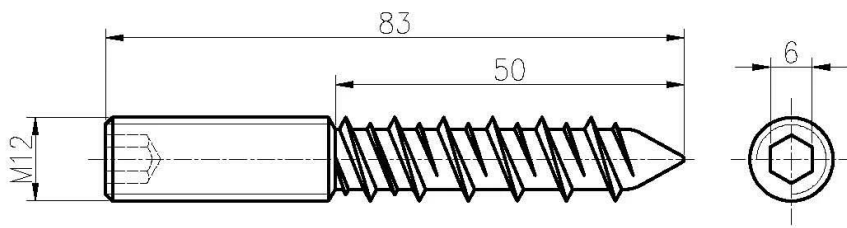

### 1) Specifications :

For glass thickness	10-19mm
Material	304/316 stainless steel
Finish	satin , mirror , matte black
Sizes available	30/38/40/45/50mm , customized
Glass holes	Needed
Mounting	concrete or wood mount

Dimensions for adjustable standoff & bolts -

Machined finish of 10-12mm stainless steel adjustable standoff clamps-

Matte black finish of 10-12mm stainless steel adjustable standoff clamps -

**MORE GLASS STANDOFF DESIGNS:**

Part No.	Material	Finish	Body	Bolt size
<ul style="list-style-type: none"> <li>▪ SF-30</li> <li>▪ SF-40</li> <li>▪ SF-50</li> <li>▪ SF-50A</li> </ul>	<ul style="list-style-type: none"> <li>▪ AISI 304</li> <li>▪ AISI 316</li> </ul>	<ul style="list-style-type: none"> <li>▪ Satin</li> <li>▪ Mirror</li> </ul>	<ul style="list-style-type: none"> <li>▪ 30x10; 30x25mm</li> <li>▪ 40x10; 40x30mm</li> <li>▪ 50x12; 50x30mm</li> <li>▪ 50x12; 50x50mm</li> <li>▪ silicon rubber gasket included</li> </ul>	<ul style="list-style-type: none"> <li>▪ M10x120 bolt</li> <li>▪ M10x72 wood screw</li> <li>▪ M8x100 bolt</li> <li>▪ M8 x72 wood screw</li> </ul>

Part No.	Material	Finish	Body	Bolt size
<ul style="list-style-type: none"> <li>▪ SF-38Z</li> </ul>	<ul style="list-style-type: none"> <li>▪ AISI 304</li> <li>▪ AISI 316</li> </ul>	<ul style="list-style-type: none"> <li>▪ Satin</li> <li>▪ Mirror</li> </ul>	<ul style="list-style-type: none"> <li>▪ hollow type</li> <li>▪ 38x7.5;38x38mm</li> <li>▪ silicon rubber gasket included</li> </ul>	<ul style="list-style-type: none"> <li>▪ M8x70 hexagonal screw</li> </ul>