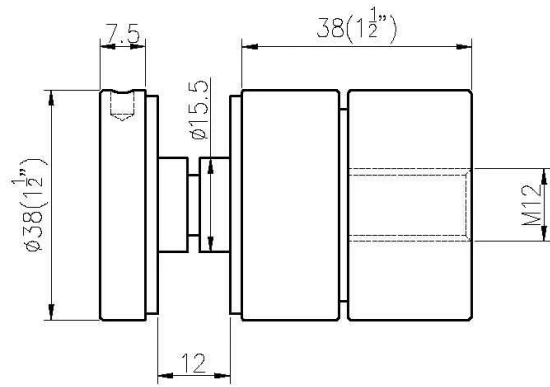

### 1) Specifications :

For glass thickness	10-19mm
Material	304/316 stainless steel
Finish	satin , mirror , matte black
Sizes available	30/38/40/45/50mm , customized
Glass holes	Needed
Mounting	concrete or wood mount

Dimensions for adjustable standoff & bolts -

Machined finish of 10-12mm stainless steel adjustable standoff clamps-

Matte black finish of 10-12mm stainless steel adjustable standoff clamps -

**MORE GLASS STANDOFF DESIGNS:**

Part No.	Material	Finish	Body	Bolt size
<ul style="list-style-type: none"> <li>▪ SF-30</li> <li>▪ SF-40</li> <li>▪ SF-50</li> <li>▪ SF-50A</li> </ul>	<ul style="list-style-type: none"> <li>▪ AISI 304</li> <li>▪ AISI 316</li> </ul>	<ul style="list-style-type: none"> <li>▪ Satin</li> <li>▪ Mirror</li> </ul>	<ul style="list-style-type: none"> <li>▪ 30x10; 30x25mm</li> <li>▪ 40x10; 40x30mm</li> <li>▪ 50x12; 50x30mm</li> <li>▪ 50x12; 50x50mm</li> <li>▪ silicon rubber gasket included</li> </ul>	<ul style="list-style-type: none"> <li>▪ M10x120 bolt</li> <li>▪ M10x72 wood screw</li> <li>▪ M8x100 bolt</li> <li>▪ M8 x72 wood screw</li> </ul>

Part No.	Material	Finish	Body	Bolt size
<ul style="list-style-type: none"> <li>▪ SF-38Z</li> </ul>	<ul style="list-style-type: none"> <li>▪ AISI 304</li> <li>▪ AISI 316</li> </ul>	<ul style="list-style-type: none"> <li>▪ Satin</li> <li>▪ Mirror</li> </ul>	<ul style="list-style-type: none"> <li>▪ hollow type</li> <li>▪ 38x7.5;38x38mm</li> <li>▪ silicon rubber gasket included</li> </ul>	<ul style="list-style-type: none"> <li>▪ M8x70 hexagonal screw</li> </ul>