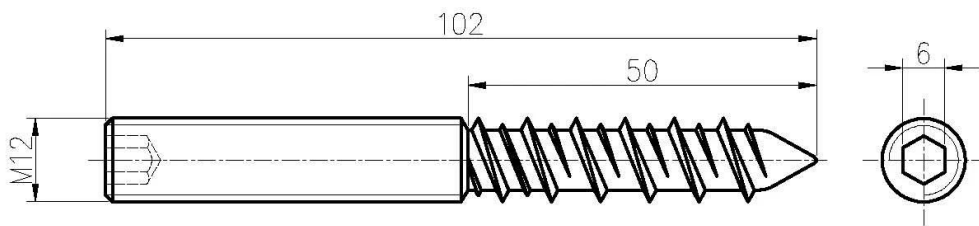

### 1) Specifications :

For glass thickness	10-19mm
Material	304/316 stainless steel
Finish	satin , mirror , matte black
Sizes available	30/38/40/45/50mm , customized
Glass holes	Needed
Mounting	concrete or wood mount

Dimensions for adjustable standoff & bolts -

Machined finish of 10-12mm stainless steel adjustable standoff clamps-

Matte black finish of 10-12mm stainless steel adjustable standoff clamps -

**MORE GLASS STANDOFF DESIGNS:**

Part No.	Material	Finish	Body	Bolt size
<ul style="list-style-type: none"> <li>▪ SF-30</li> <li>▪ SF-40</li> <li>▪ SF-50</li> <li>▪ SF-50A</li> </ul>	<ul style="list-style-type: none"> <li>▪ AISI 304</li> <li>▪ AISI 316</li> </ul>	<ul style="list-style-type: none"> <li>▪ Satin</li> <li>▪ Mirror</li> </ul>	<ul style="list-style-type: none"> <li>▪ 30x10; 30x25mm</li> <li>▪ 40x10; 40x30mm</li> <li>▪ 50x12; 50x30mm</li> <li>▪ 50x12; 50x50mm</li> <li>▪ silicon rubber gasket included</li> </ul>	<ul style="list-style-type: none"> <li>▪ M10x120 bolt</li> <li>▪ M10x72 wood screw</li> <li>▪ M8x100 bolt</li> <li>▪ M8 x72 wood screw</li> </ul>

Part No.	Material	Finish	Body	Bolt size
<ul style="list-style-type: none"> <li>▪ SF-38Z</li> </ul>	<ul style="list-style-type: none"> <li>▪ AISI 304</li> <li>▪ AISI 316</li> </ul>	<ul style="list-style-type: none"> <li>▪ Satin</li> <li>▪ Mirror</li> </ul>	<ul style="list-style-type: none"> <li>▪ hollow type</li> <li>▪ 38x7.5;38x38mm</li> <li>▪ silicon rubber gasket included</li> </ul>	<ul style="list-style-type: none"> <li>▪ M8x70 hexagonal screw</li> </ul>