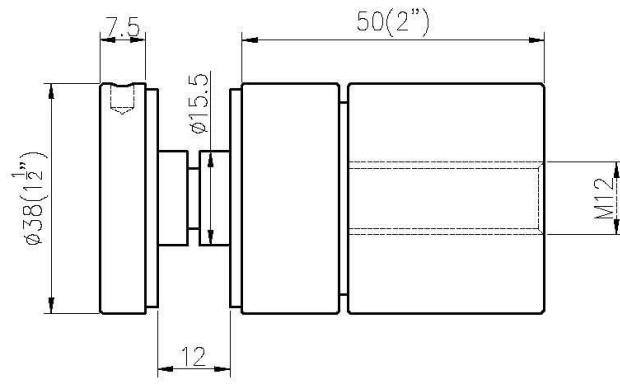

### 1) Specifications :

For glass thickness	10-19mm
Material	304/316 stainless steel
Finish	satin , mirror , matte black
Sizes available	30/38/40/45/50mm , customized
Glass holes	Needed
Mounting	concrete or wood mount

Dimensions for adjustable standoff & bolts -

Machined finish of 10-12mm stainless steel adjustable standoff clamps-

Matte black finish of 10-12mm stainless steel adjustable standoff clamps -

**MORE GLASS STANDOFF DESIGNS:**

Part No.	Material	Finish	Body	Bolt size
<ul style="list-style-type: none"> <li>▪ SF-30</li> <li>▪ SF-40</li> <li>▪ SF-50</li> <li>▪ SF-50A</li> </ul>	<ul style="list-style-type: none"> <li>▪ AISI 304</li> <li>▪ AISI 316</li> </ul>	<ul style="list-style-type: none"> <li>▪ Satin</li> <li>▪ Mirror</li> </ul>	<ul style="list-style-type: none"> <li>▪ 30x10; 30x25mm</li> <li>▪ 40x10; 40x30mm</li> <li>▪ 50x12; 50x30mm</li> <li>▪ 50x12; 50x50mm</li> <li>▪ silicon rubber gasket included</li> </ul>	<ul style="list-style-type: none"> <li>▪ M10x120 bolt</li> <li>▪ M10x72 wood screw</li> <li>▪ M8x100 bolt</li> <li>▪ M8 x72 wood screw</li> </ul>

Part No.	Material	Finish	Body	Bolt size
<ul style="list-style-type: none"> <li>▪ SF-38Z</li> </ul>	<ul style="list-style-type: none"> <li>▪ AISI 304</li> <li>▪ AISI 316</li> </ul>	<ul style="list-style-type: none"> <li>▪ Satin</li> <li>▪ Mirror</li> </ul>	<ul style="list-style-type: none"> <li>▪ hollow type</li> <li>▪ 38x7.5;38x38mm</li> <li>▪ silicon rubber gasket included</li> </ul>	<ul style="list-style-type: none"> <li>▪ M8x70 hexagonal screw</li> </ul>