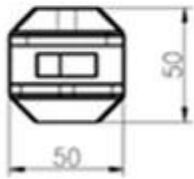

#### 2.PHOTOS of square core drill glass spigot

**KEBIL** 科比奥®

3. drawing of SCM core drill glass spigot-

Project name

Shenzhen Launch Co., Ltd

数量共页第页

<b>深圳市朝福商贸有限公司</b> <b>SHENZHEN LAUNCH CO., LTD.</b>		表面处理
设计	裴佳辉	材料
校对		图号:SCM
工艺		名称:Spigot
审核		版次
批准		Y001