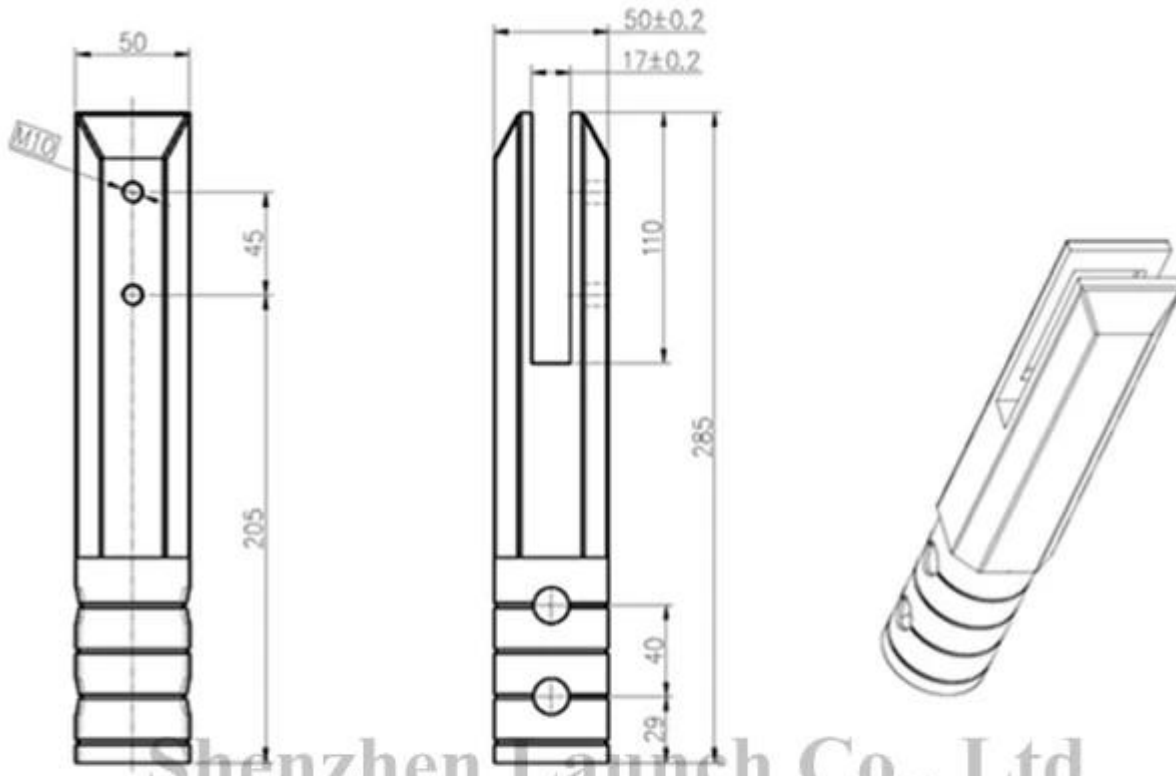

We have 4 types of frameless glass spigots as below :

Square base plate spigot 316 or 2205 stainless steel

Dimensions for SBM :

Square core drill spigot 316 /2205 stainless steel

SCM

Dimensions for SCM :

Project name

Shenzhen Launch Co., Ltd

数量共页第页

深圳市朗翰商贸有限公司 SHENZHEN LAUNCH CO., LTD.		表面处理
设计	裴佳辉	材料
校对		
工艺	图号:SCM	
审核	名称:Spigot	线性公差
批准		角度公差
	版次 Y001	

Round base plate spigot 316/2205 SS

RBM

Dimensions for RBM :

Round core drill spigot 316/2205 stainless steel