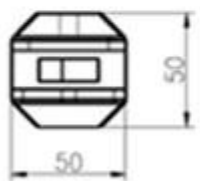

We have 4 types of frameless glass spigots as below :

Square base plate spigot 316 or 2205 stainless steel

Dimensions for SBM :

Square core drill spigot 316 /2205 stainless steel

SCM

Dimensions for SCM :

Project name

Shenzhen Launch Co., Ltd

数量共页第页

深圳市朗翰商贸有限公司 SHENZHEN LAUNCH CO., LTD.		表面处理
设计	裴佳辉	材料
校对		
工艺	图号:SCM	
审核	名称:Spigot	线性公差
批准		角度公差
	版次 Y001	

Round base plate spigot 316/2205 SS

RBM

Dimensions for RBM :

Round core drill spigot 316/2205 stainless steel