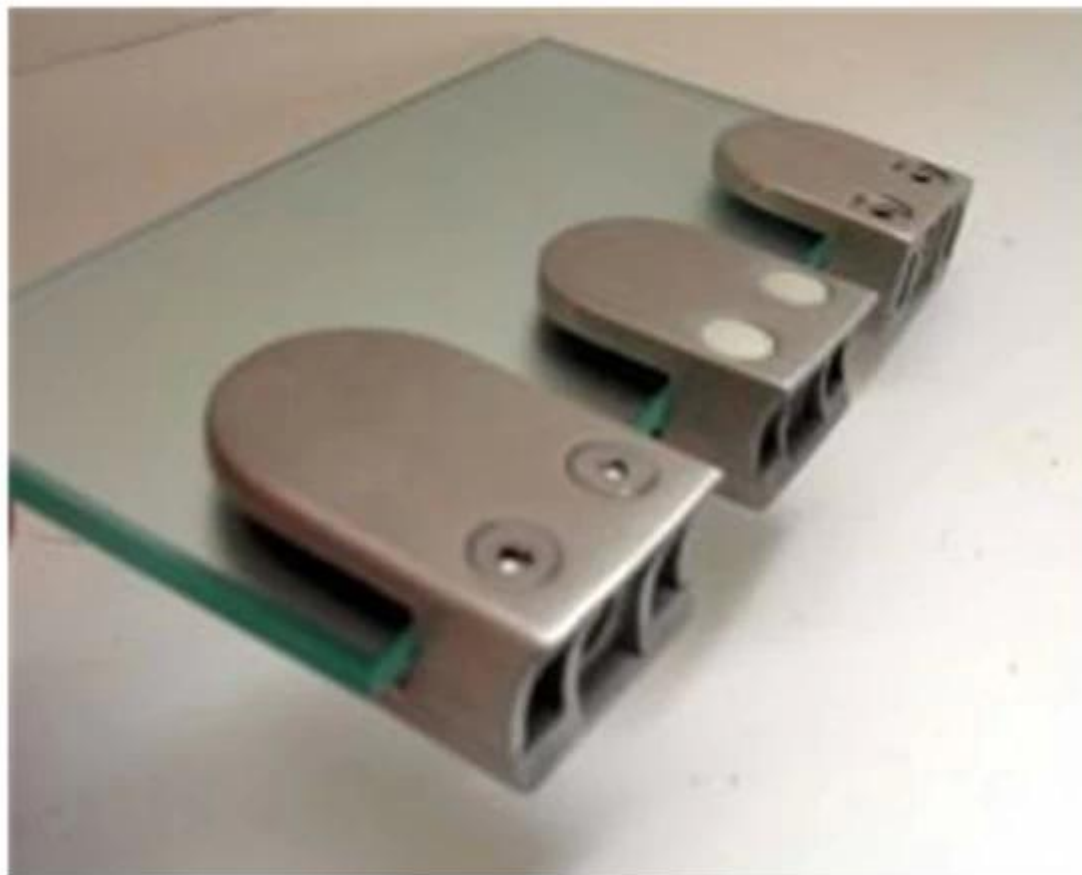

Aço inoxidável braçadeira de vidro

Especificação:

1. Item No.: G105R

2. Produto nome: Braçadeira de vidro, juntas de borracha incluído

3. Espessura Glass: 1/2 "

4. Pós Handrail: dia42.4 / 50,8 milímetros

5. Finish: cetim e acabamento espelhado

D: Braçadeira de vidro quadrado com base de arco

Shenzhen Launch Co.,Ltd

www.launch-china.cn

www.launch-china.cn

^^Email:sales03@launch-china.cn

Shenzhen Launch Co.,Ltd

www.launch-china.cn

Detalhes da embalagem: