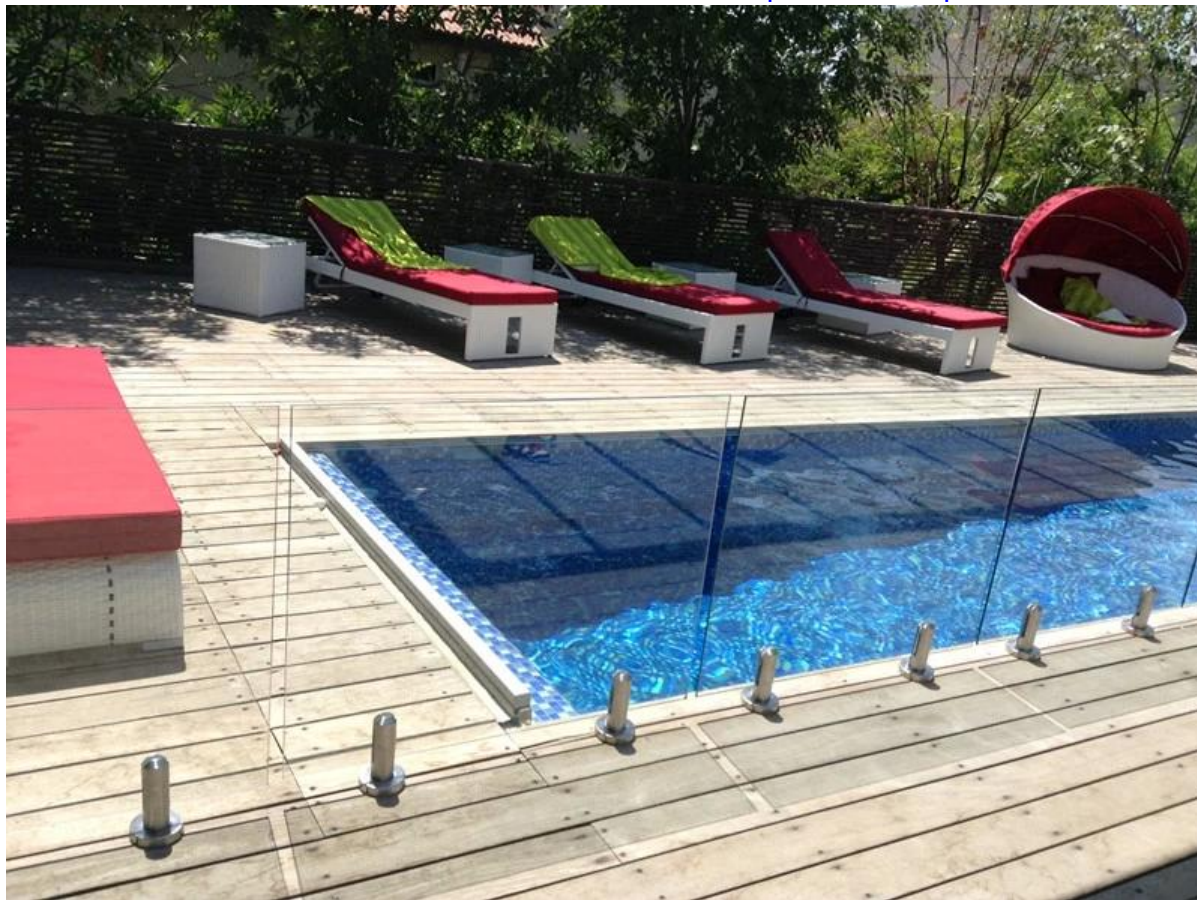

Outros tipos de sistema de balaustrada de vidro

Corrimão 1.glass com torneira de vidro

[china 12 milímetros de vidro sem moldura fornecedor balaustrada torneira, aço inoxidável torneira de vidro 12 milímetros por cerca piscina](#)

[12 milímetros balaustrada de vidro com torneira de vidro para o projeto varanda](#)