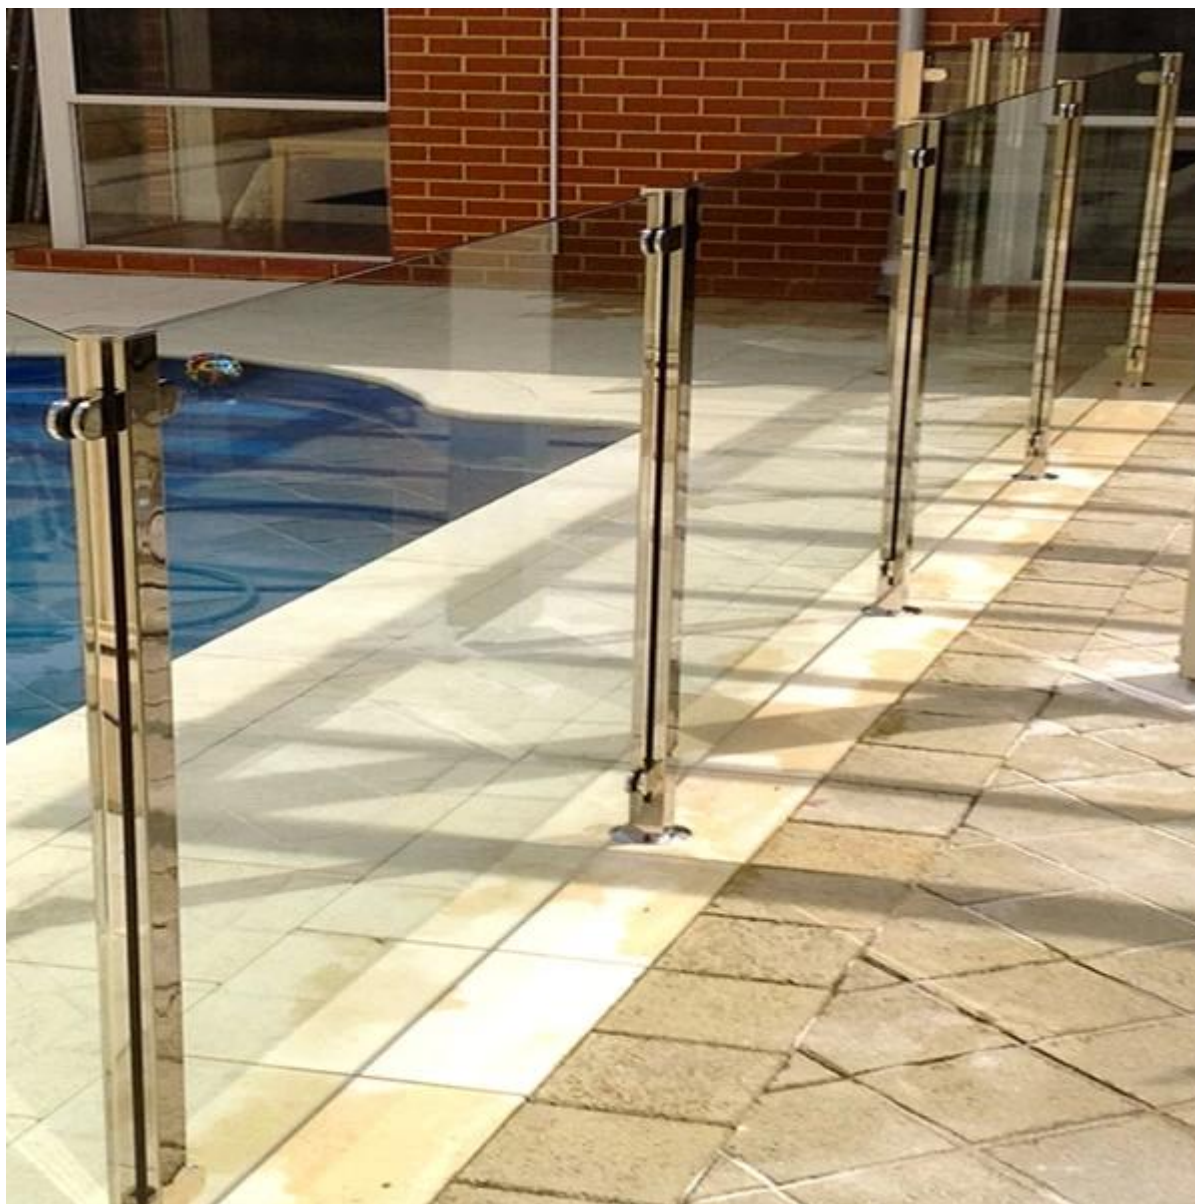

sistema de trilhos de vidro sem moldura em aço inox vidro impasse é muito popular no projeto de escada, varanda e muro piscina. É fácil para a instalação, visão clara e bonita para sua casa.

Basta dar [mea simples desenho de sua escada, varanda e piscina fence](#) e nós vamos dar-lhe um design impressionante como retorno.

show de projeto

[frameless impasse de vidro de aço inoxidável para varanda, design varanda em aço inoxidável impasse de vidro ao ar livre](#)

glass balustrade with standoff

[corrimão de vidro sem moldura com impasse para varanda made in china](#)

balcony railing design

Outros tipos de sistema de balaustrada de vidro

Corrimão 1.glass com torneira de vidro

[china 12 milímetros de vidro sem moldura fornecedor balaustrada torneira, aço inoxidável torneira de vidro 12 milímetros por cerca piscina](#)

[12 milímetros balaustrada de vidro com torneira de vidro para o projeto varanda](#)

glass balustrade system

Corrimão 2.glass com aço inoxidável pós corrimão

[copo em aço inoxidável pós corrimão quadrado para varanda, aço inoxidável 316](#)
[vidro balaustrada post para cerca de piscina](#)