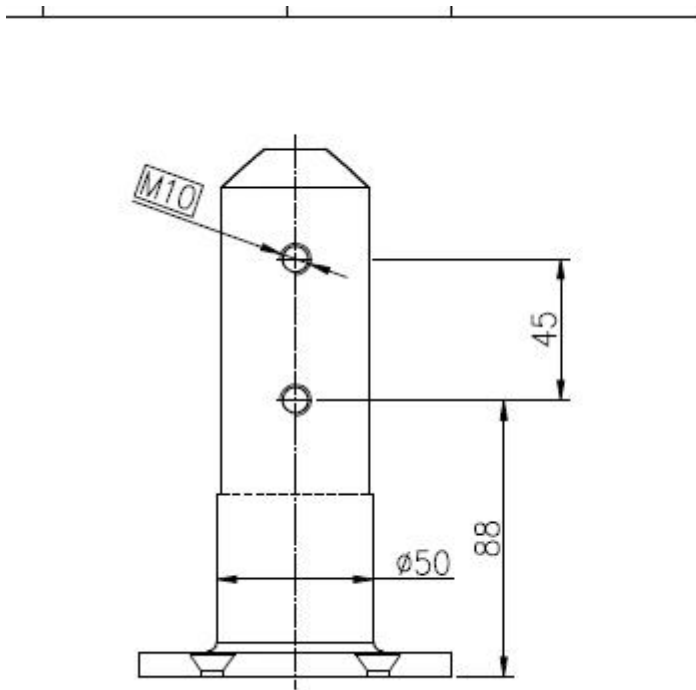

Meia "balastrada de vidro temperado com aço inoxidável 316 torneira de vidro grau (RBM)

Informações detalhadas:

1. Espessura do vidro: 1/2" de espessura

2. Clear vidro temperado e vidro temperado laminado com bordas polidas estão disponíveis

edge segurança polido para vidro temperado

desenho da torneira de vidro

pic projeto para balastrada de vidro com torneira de vidro