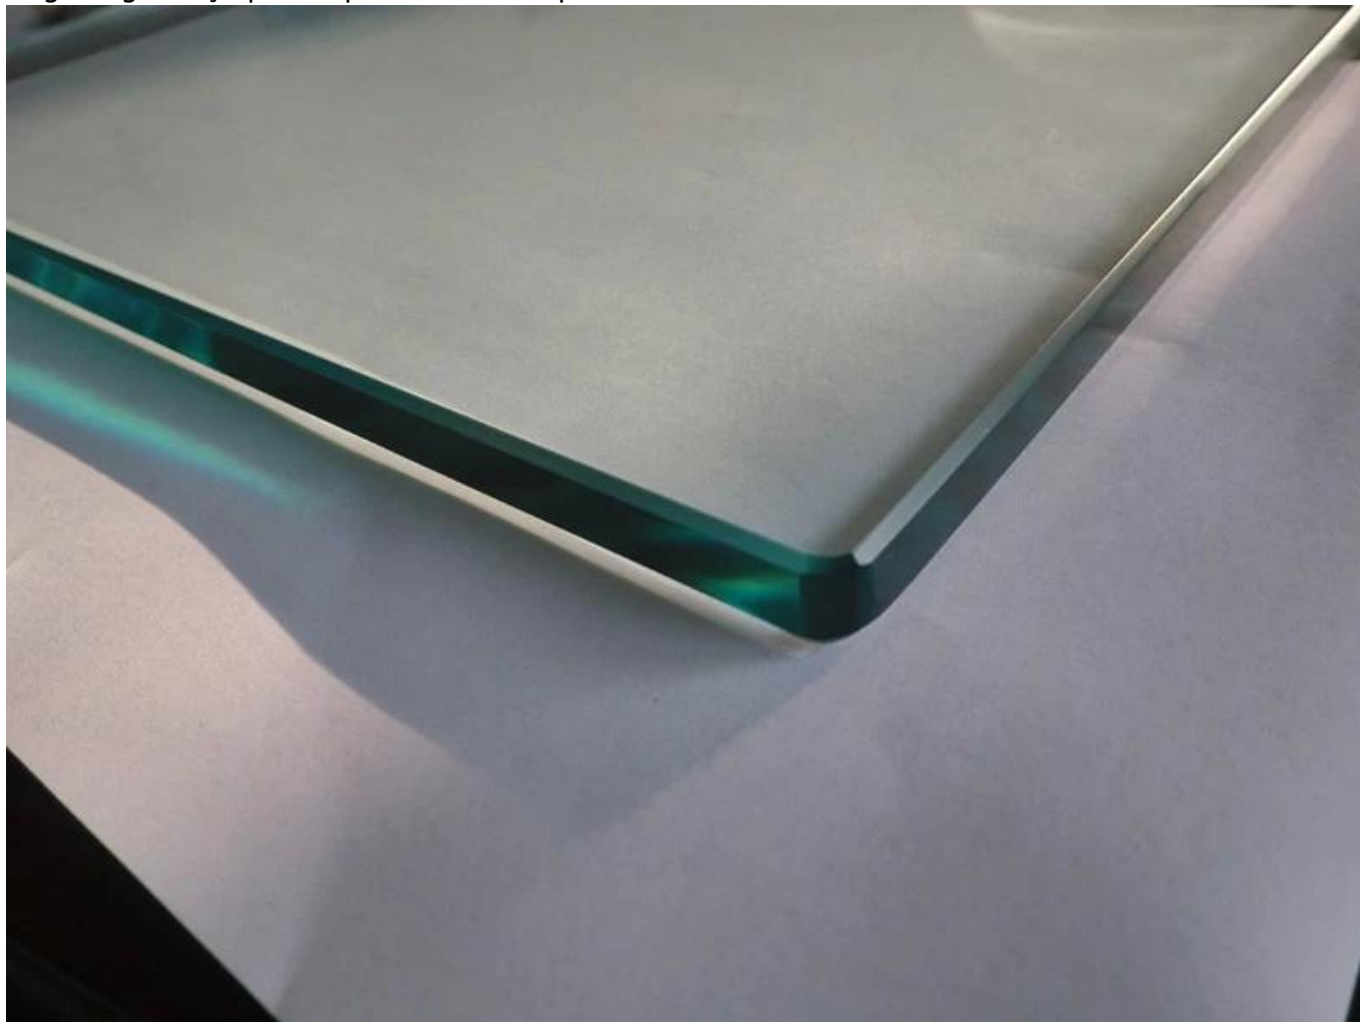

Meia "balastrada de vidro temperado com aço inoxidável 316 torneira de vidro grau (RBM)

Informações detalhadas:

1. Espessura do vidro: 1/2" de espessura

2. Clear vidro temperado e vidro temperado laminado com bordas polidas estão disponíveis

3. aço inoxidável 316 torneira de vidro grade para segurar o copo

4. facilmente para ser instalado

5. Vista bonita e design DIY

6. Custo de manutenção baixo

Por favor envie-nos o desenho de sua vedação de vidro, varanda e podemos verificar a quantidade ea dimensão de vidro e torneira de acordo.

edge segurança polido para vidro temperado

desenho da torneira de vidro