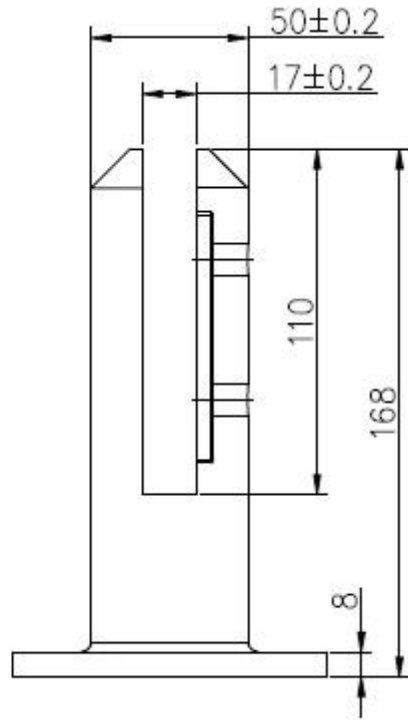

Meia "balastrada de vidro temperado com aço inoxidável 316 torneira de vidro grau (RBM)

Informações detalhadas:

1. Espessura do vidro: 1/2" de espessura

2. Clear vidro temperado e vidro temperado laminado com bordas polidas estão disponíveis

edge segurança polido para vidro temperado

desenho da torneira de vidro

pic projeto para balastrada de vidro com torneira de vidro