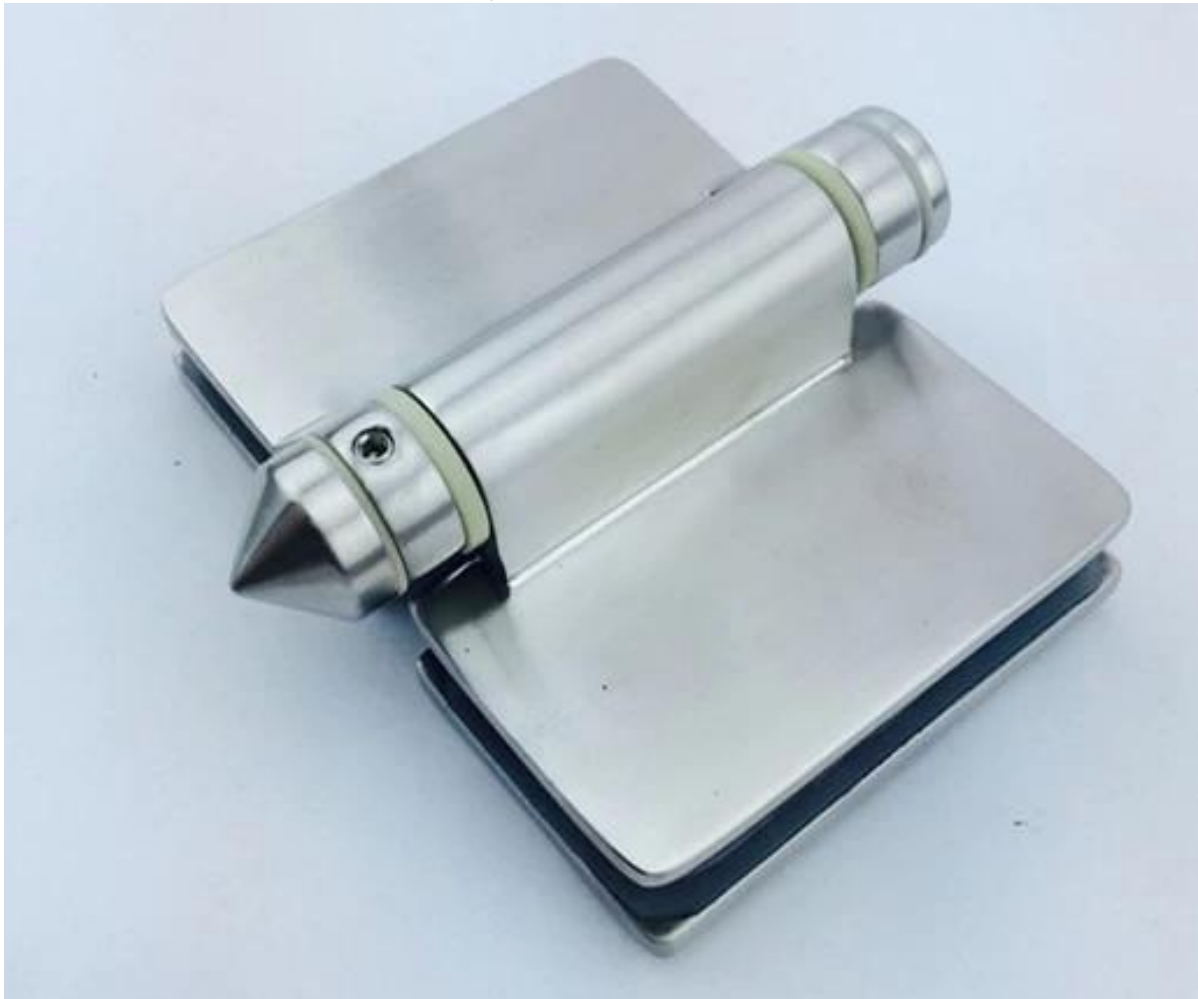

Série de articulação fim macio lançamento Shenzhen são as melhores faixas de venda.

As dobradiças pode ser usado em portas de vidro para a natação esgrima piscina. É feito por vazamento 316 material de aço inoxidável, de alto grau.

Fotos de dobradiça fim macio, vidro para dobradiça de vidro

Vidro para pós dobradiça rodada

a parede de vidro dobradiça

Detalhes da embalagem:

2 pcs dobradiça embalado em uma caixa branca.

Foto de Instalação para dobradiça fim macio