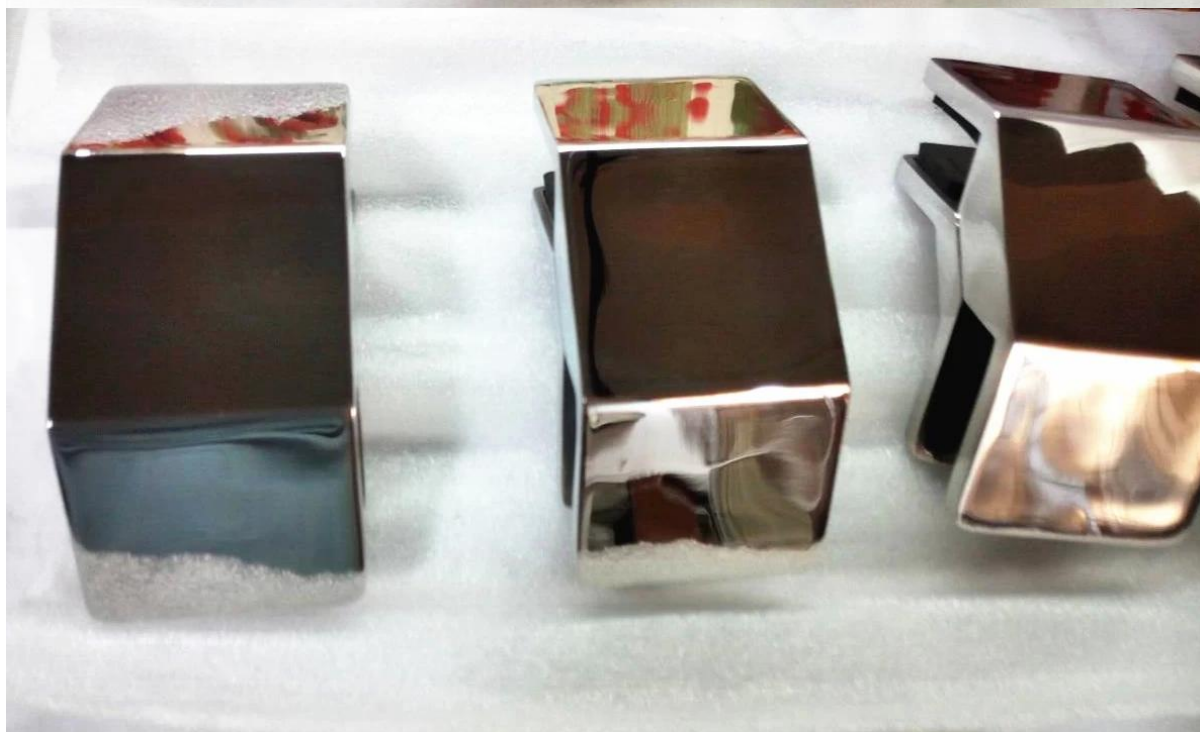

Outros modelos de grampos de vidro.