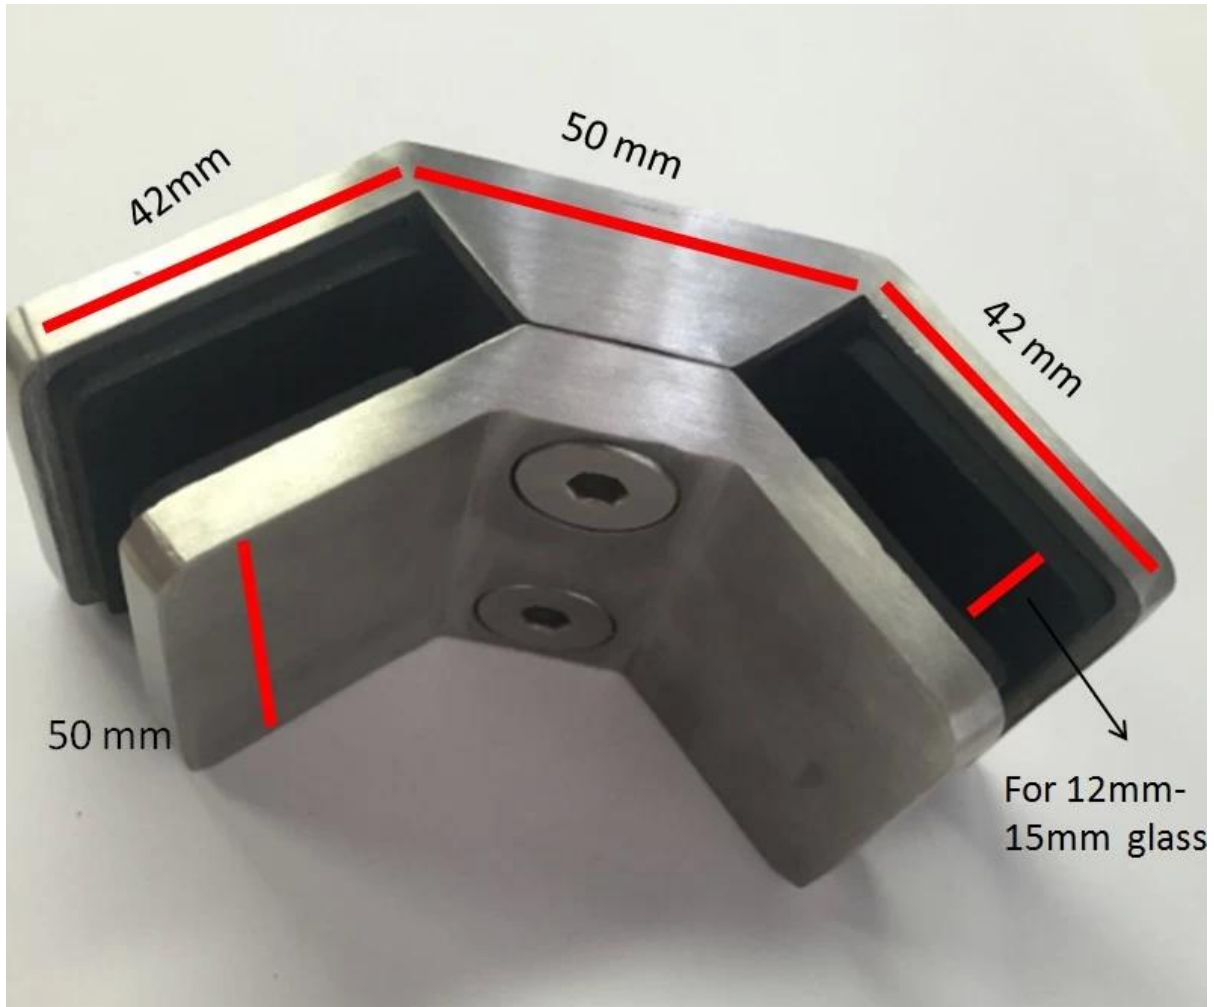

[12-15mm vidro 90 graus vidro grampo inox](#)(modelo #PV-90) usado no canto

1. características para [12-15mm vidro 90 graus vidro grampo inox](#)

- Modelo # PV-90
- 90 graus, usado na esquina entre as 2 painéis de vidro
- feito moldando precisão
- 316 aço inoxidável
- revestimento escovado
- MOQ 10 pcs

2. fotos para [12-15mm vidro 90 graus vidro grampo inox](#) como abaixo

Vista traseira. da braçadeira de vidro de aço inoxidável de 90 graus

Vista inferior. da braçadeira de vidro de aço inoxidável de 90 graus

Vista lateral. da braçadeira de vidro de aço inoxidável de 90 graus

3. dimensões para 12-15mm vidro 90 graus vidro grampo inox

4. fotos embalagem para 12-15mm vidro 90 graus vidro grampo inox

Outros modelos de grampos de vidro.