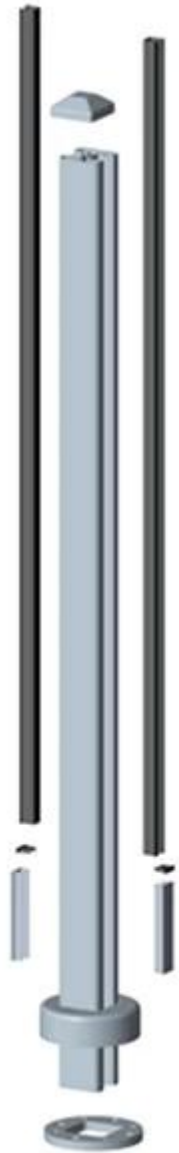

1265 milímetros alta varanda gpós de alumínio trilhos lass

Material: alumínio 6063 T5

Acabamento: anodização, revestimento em pó

Dimensão: 50 * 3mm, 1,265 milímetros de alta or como por sua exigência diferentes tipos de pós disponíveis: uma rodada de pós forma, redondo de 2 vias de 180 graus,

round 2 caminho de 90 graus, em volta de 2 vias de 135 graus

Round 1 way

**Round 2 way
180 degree**

**Round 2 way
135 degree**

**Round 2 way
90 degree**

tipo quadrado
Material: alumínio 6063 T5

Acabamento: anodização, revestimento em pó

Dimensão: 50 * 50 * 3mm, 1.265 milímetros de alta ou de acordo sua exigência

diferentes tipos de pós disponíveis: quadrado uma forma de pós, quadrado de 2 vias de 180 graus

quadrado 2 way 90 graus, quadrado de 2 vias de 135 graus

Square 1 way

**Square 2 way
180 degree**

**Square 2 way
135 degree**

**Square 2 way
90 degree**

Se você tem algum interesse em nossos produtos, por favor, vá ao nosso [homepage](#) ou contacte-me para mais detalhes.
ad-mailvestido: sales03@launch-china.cn