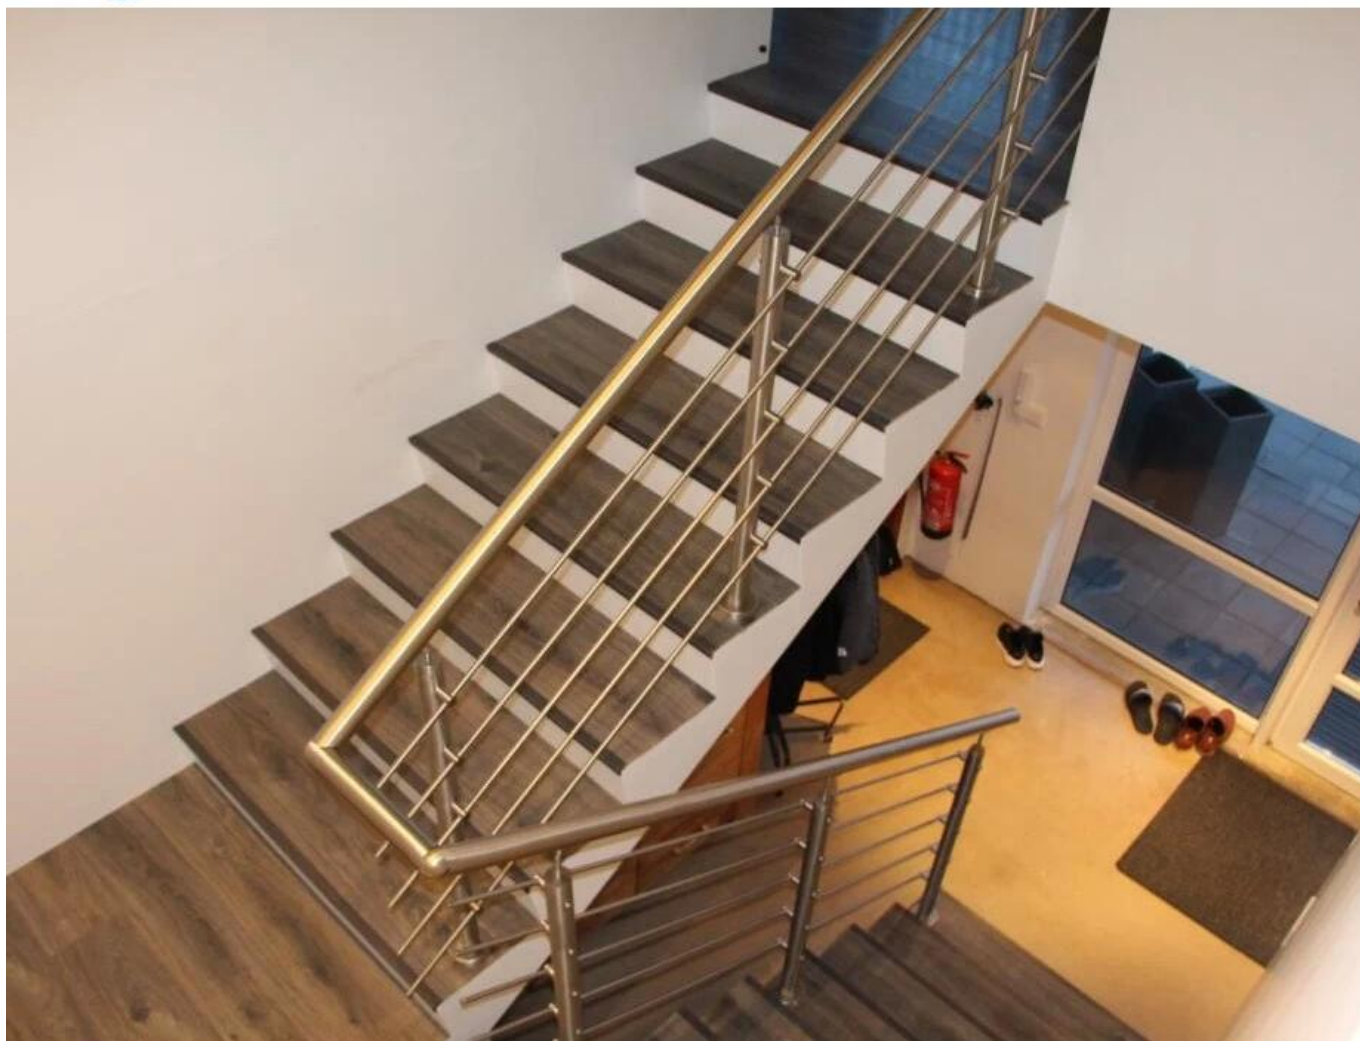

Suporte de barra transversal de 12 mm para escada / grade de varanda em aço inoxidável

Pode conter barras transversais de 12 mm, aplicadas em sistemas de corrimão de escada / varanda / deck.

1. Fotos para Suporte de barra transversal de 12 mm para escada / grade de varanda em aço inoxidável

2Diferentecorrimãodesigns:chãomontadoouladomontado

LCH-101

3. Especificações. para Suporte de barra transversal de 12 mm para escada / grade de varanda em aço inoxidável

- acabamento acetinado de aço inoxidável 304/316
- para segurar barras transversais / tubos de 12 mm de diâmetro
- feito por fundição
- usado no sistema de corrimão da barra transversal

4. Fotos do projeto para Suporte de barra transversal de 12 mm para escada / grade de varanda em aço inoxidável

KEBIL 科比奥®

Não hesite em contactar-nos para obter um orçamento agora!
Wendy: sales04@launch-china.cn
Celular / Wechat / WhatsApp: +8615989339827