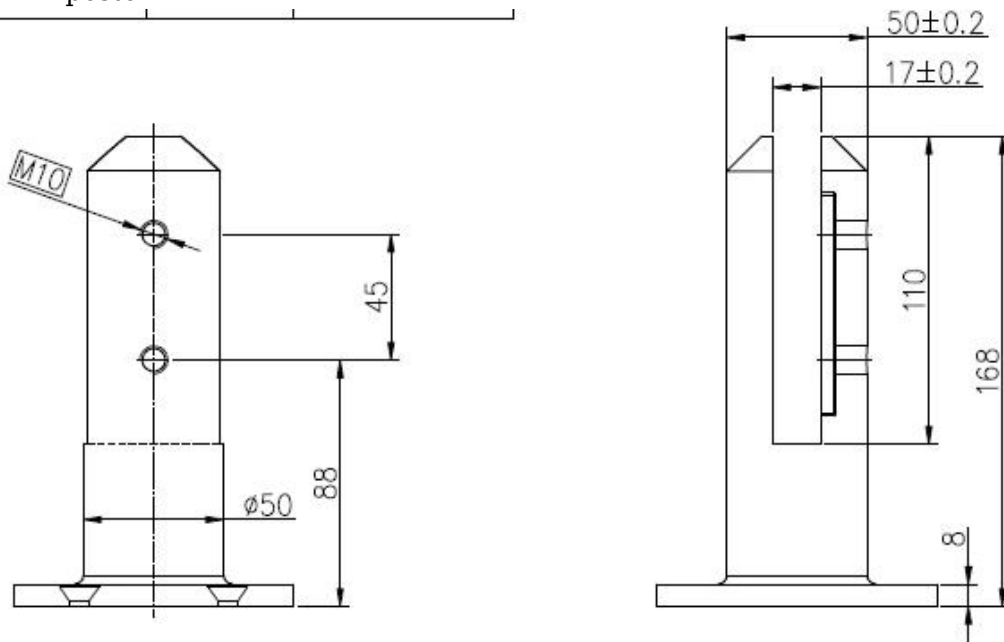

balaustrada de vidro sem moldura com aço 316 grau mini-posto inoxidável é muito popular.

Este projeto dará uma visão completa de seu gabinete de cerca de piscina.

rodada mini-posto

praça mini-posto

outro tipo de mini pós núcleo da broca