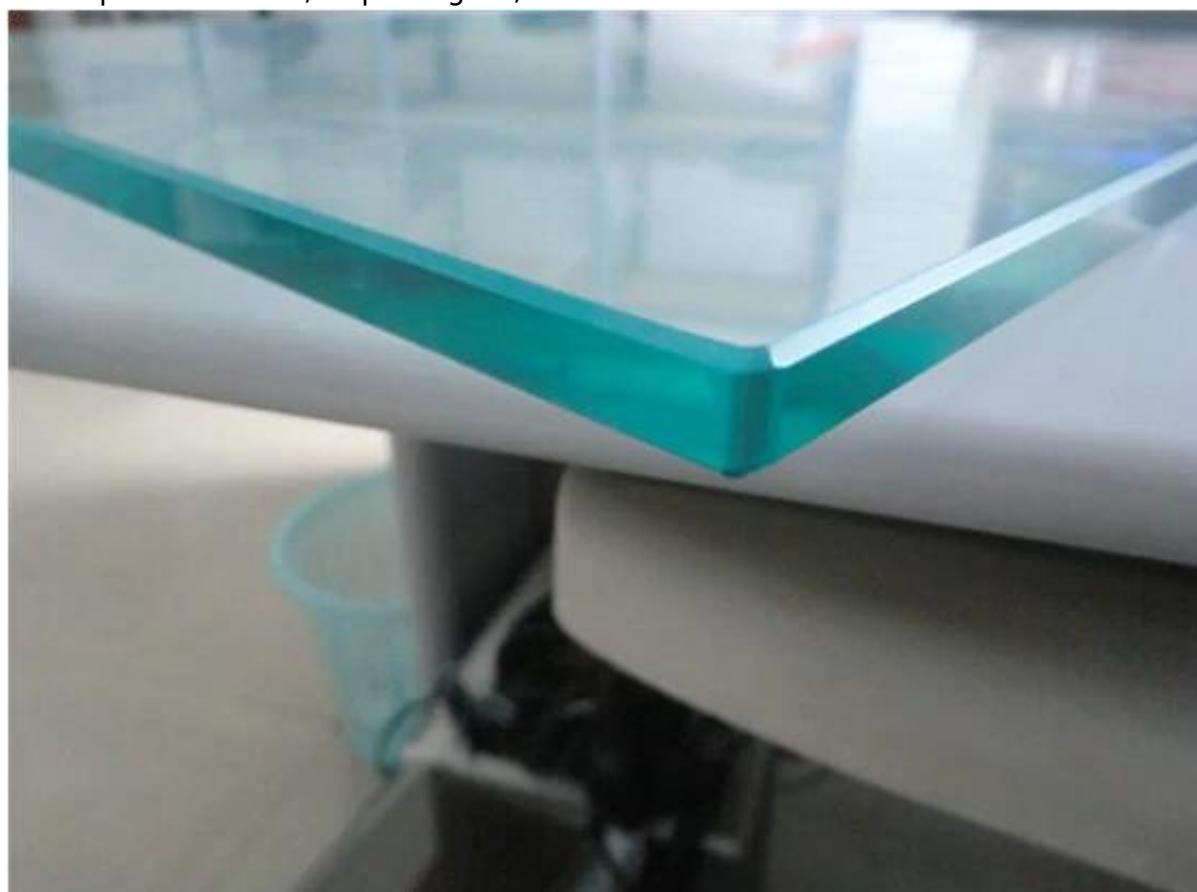

braçadeiras de aço inoxidável 12 milímetros temperado grade de vidro

Material: aço inoxidável 316

Acabamento: Satin escovado ou polido espelhado

Para espessura de vidro: 10-13.52mm

Nenhuma perfuração no vidro;

Origem: China;

braçadeiras G105 vidro

forma D;

Apartamento de volta para 40x40mm quadrado, pós 50x50mm / tamanho retangular pós variedade;

Rodada de volta para 42,4 milímetros de diâmetro e 50,8 milímetros;

Com junta de borracha, unida no vidro como proteção e titular;

Espelho polido e cetim escovado;

Suit para 10-13.52mm temperado / vidro laminado, vidro seguro não inofensivo até mesmo quebrado;
borda polida e canto, toque seguro;