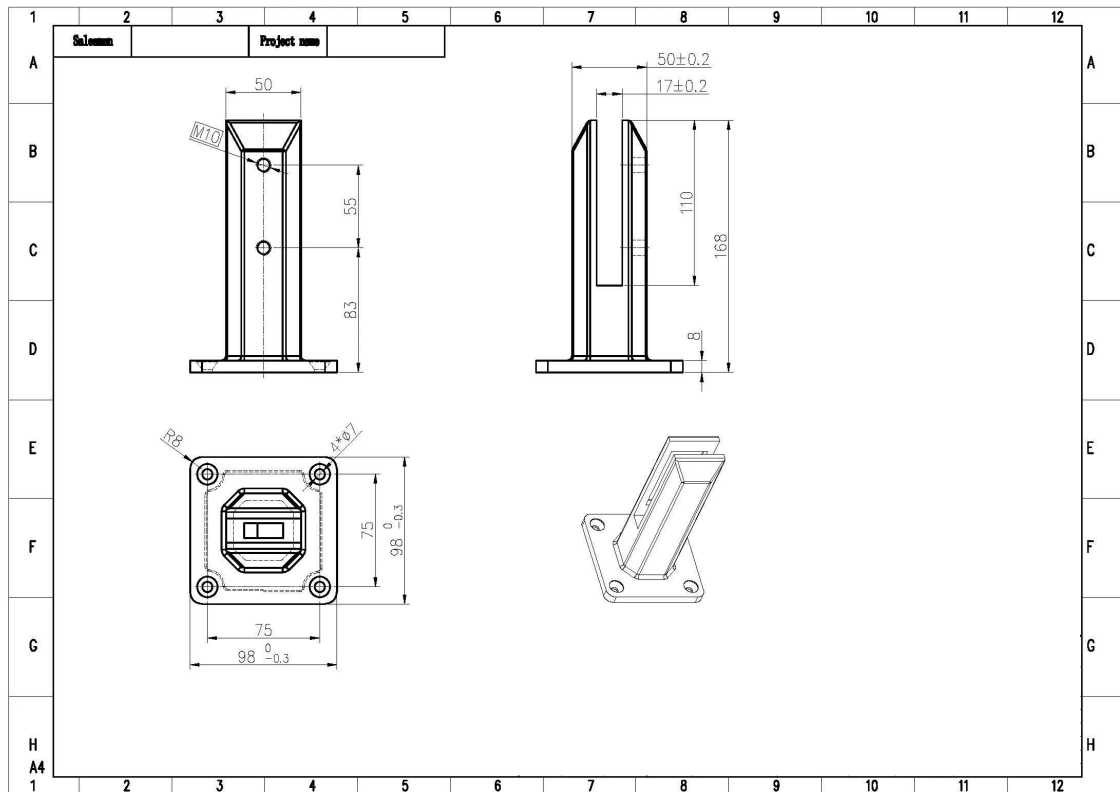

12mm [Grade de vidro temperado](#) Com corrimãos de aço inoxidável, para decoração interior ou exterior.

Especificações para [Corrimão de vidro temperado com corrimãos de aço inoxidável](#):

1. Spigot de vidro para trilhos de vidro temperado.

- Material: Anti-ferrugem aço inoxidável 316
- Espigão de vidro quadrado
- Acabamento polido ou escovado
- Para painéis de vidro temperado de 10mm e 12mm de espessura
- Espigão de vidro foto e desenho como abaixo