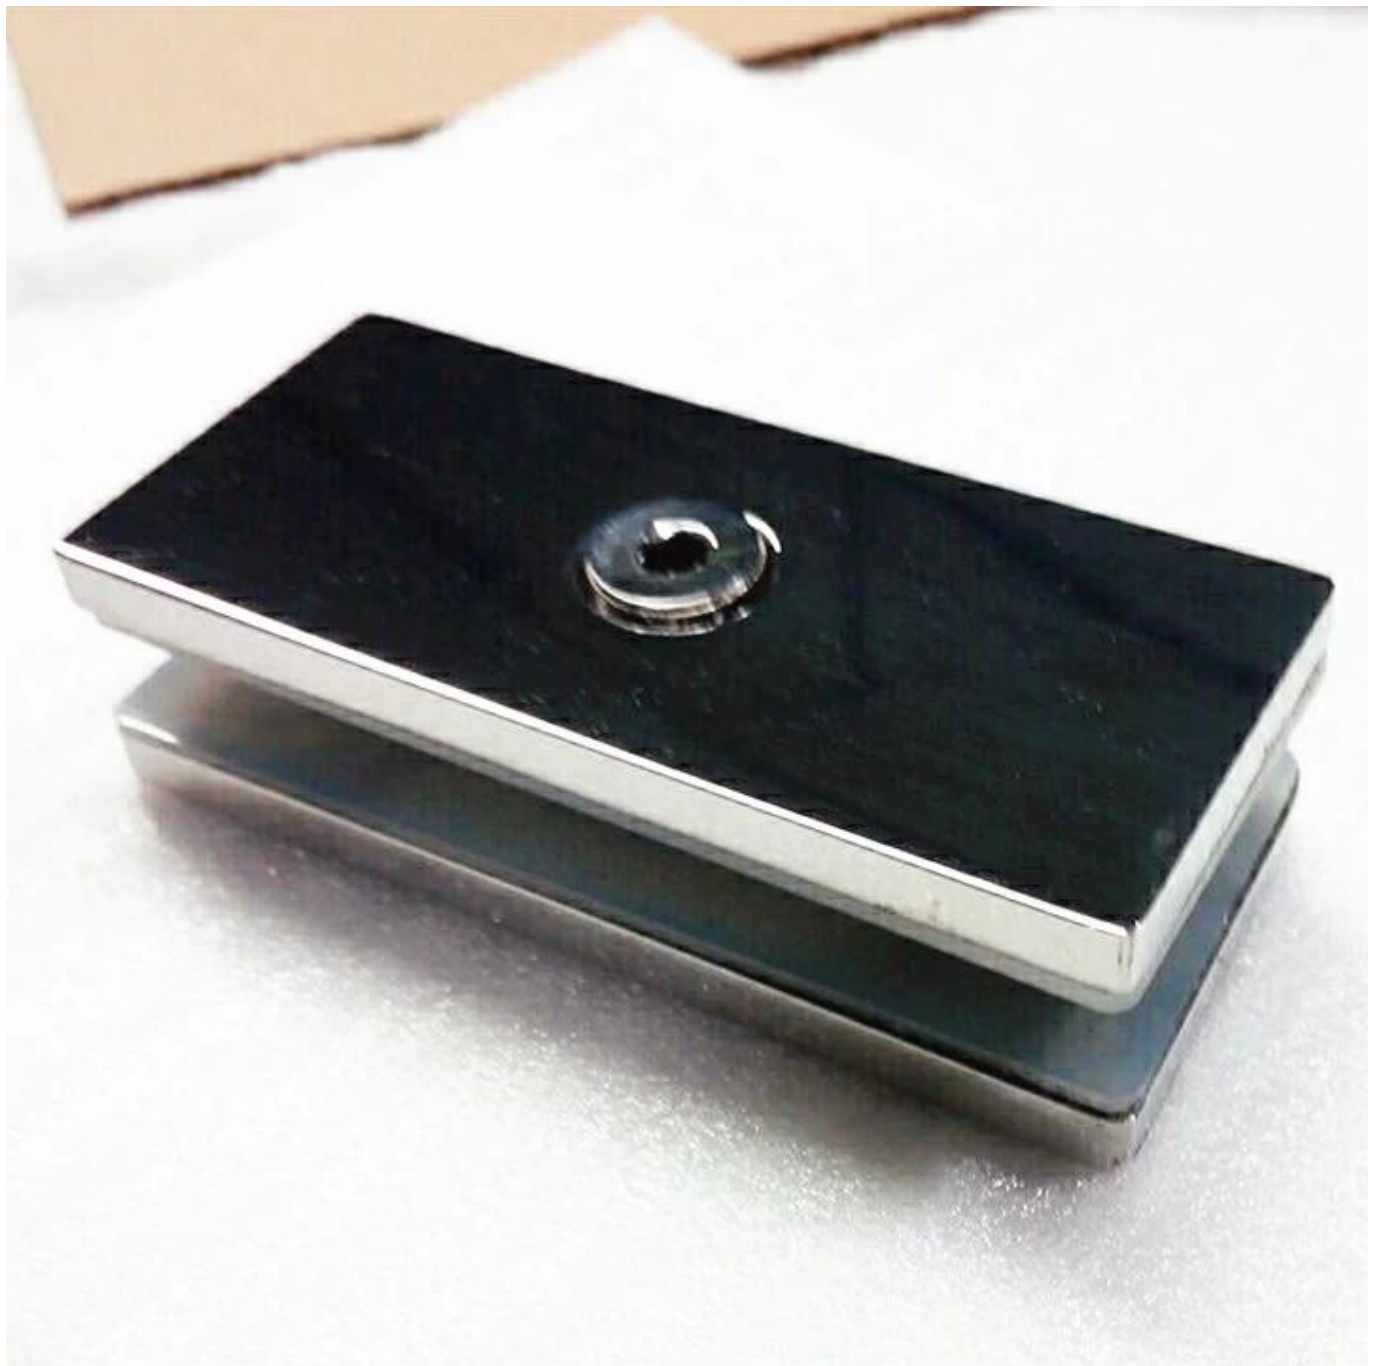

Braçadeiras de conector de vidro de aço inoxidável de 180 graus para vidro de 12mm para sem moldura vidro grades usava entre 2 vidro painéis .

# Info. para 180 grau vidro conector braçadeiras

Material	Aço inoxidável 304/316
Terminar	cetim, espelho, preto
Modelo #	Braçadeira de vidro quadrada BC-80 * 35
Modelo #	Braçadeira de vidro redonda BC-60
Para espessura de vidro	10-12mm
Técnica	feito por fundição / usinagem
MOQ	10 PCS
Inscrição	usado entre 2 painéis de vidro para trilhos de vidro
Tempo de espera	1-3 semanas, dependendo da quantidade da ordem
Embalagem	1 pc em um saco plástico, 100 pcs em uma caixa
certificado	SGS
Qualidade	relatório de teste de material fornecido
Entrega	Frete marítimo ou aéreo
Termos de negociação	EXW, FOB, CIF, CFR, DDP, DDU, DAP
Termo de pagamento	T / T (30/70); União Paypal, Wesetrn
Tipo de companhia	Fabricante
Como fazer o pedido	Preço confirmado → fatura pró-forma para depósito → depósito recebido para produção → pedido pronto e pagamento do saldo combinado → organizar entrega
Local de entrega	SHENZHEN
Outros hardwares disponíveis	Braçadeiras de vidro tipo D, braçadeira de vidro de canto de 90 graus etc.
Painéis de vidro temperado	também disponível

# Fotos da braçadeira de conector de vidro quadrado BC-80 \* 35