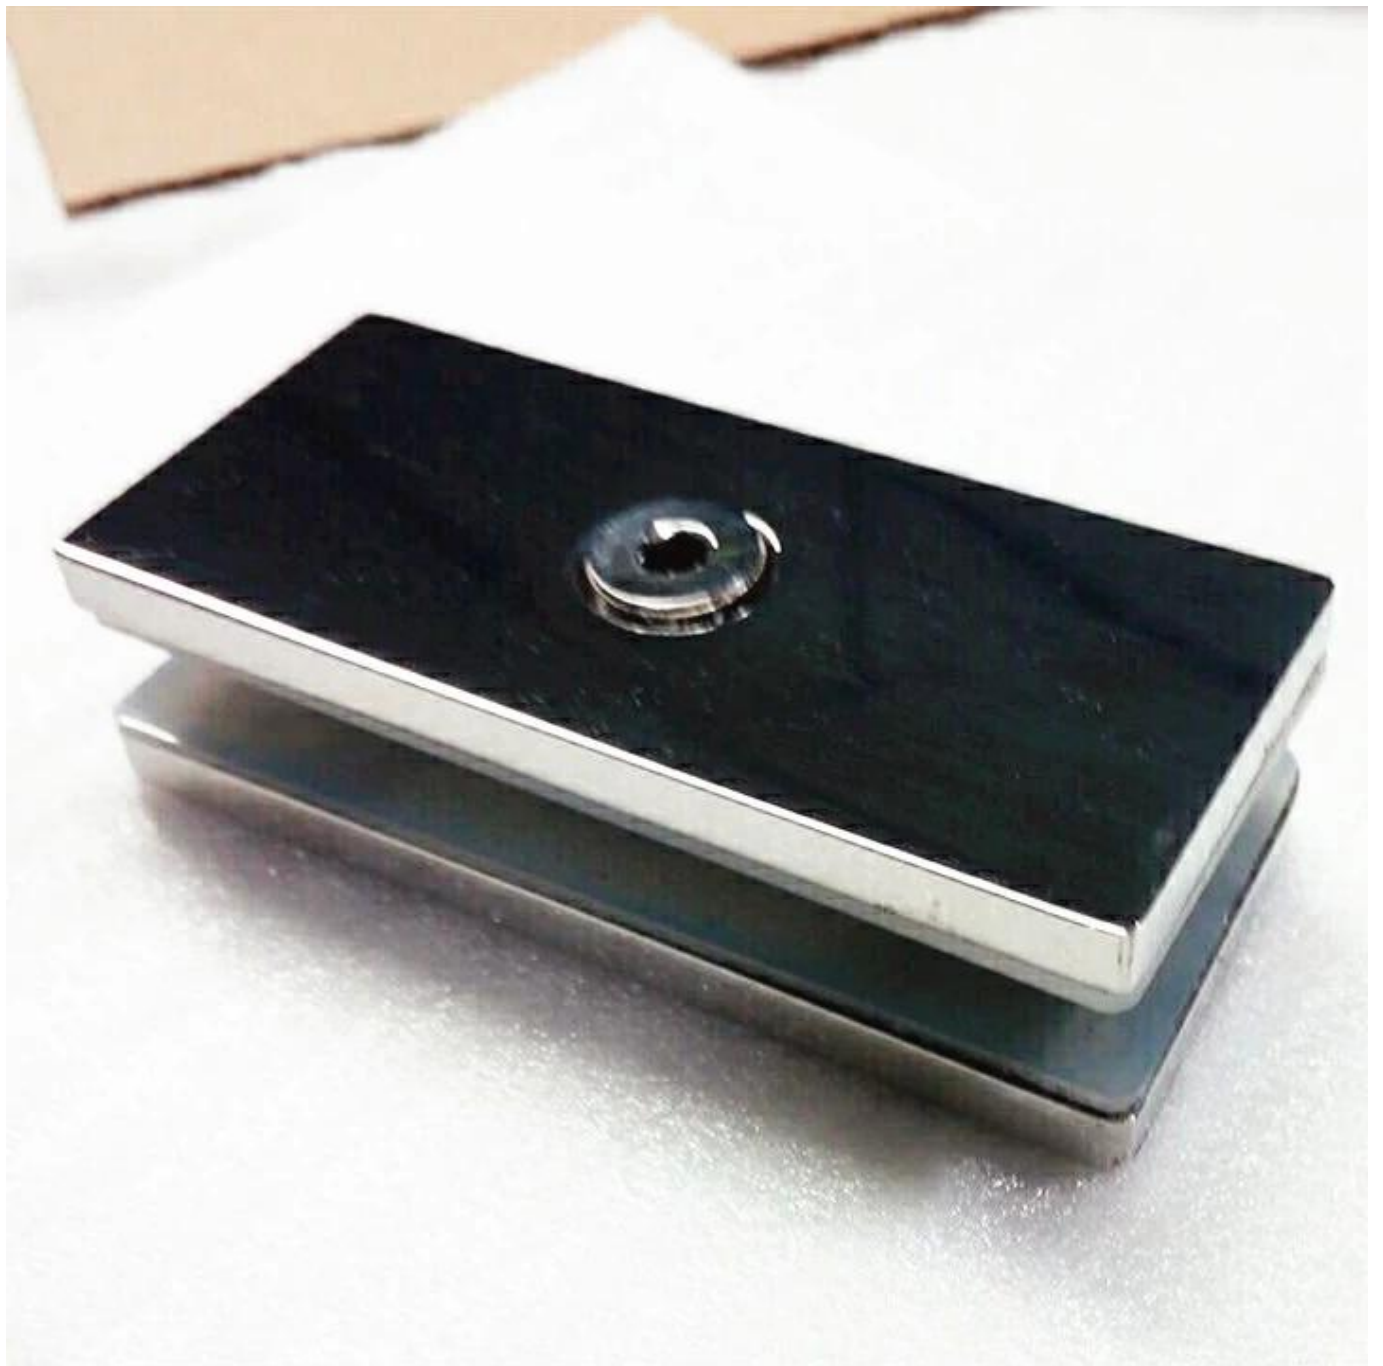

Braçadeiras de conector de vidro de aço inoxidável de 180 graus para vidro de 12mm para sem moldura vidro grades usava entre 2 vidro painéis .

Info. para 180 grau vidro conector braçadeiras

Material	Aço inoxidável 304/316
Terminar	cetim, espelho, preto
Modelo #	Braçadeira de vidro quadrada BC-80 * 35
Modelo #	Braçadeira de vidro redonda BC-60
Para espessura de vidro	10-12mm
Técnica	feito por fundição / usinagem
MOQ	10 PCS
Inscrição	usado entre 2 painéis de vidro para trilhos de vidro
Tempo de espera	1-3 semanas, dependendo da quantidade da ordem
Embalagem	1 pc em um saco plástico, 100 pcs em uma caixa
certificado	SGS
Qualidade	relatório de teste de material fornecido
Entrega	Frete marítimo ou aéreo
Termos de negociação	EXW, FOB, CIF, CFR, DDP, DDU, DAP
Termo de pagamento	T / T (30/70); União Paypal, Wesetrn
Tipo de companhia	Fabricante
Como fazer o pedido	Preço confirmado → fatura pró-forma para depósito → depósito recebido para produção → pedido pronto e pagamento do saldo combinado → organizar entrega
Local de entrega	SHENZHEN
Outros hardwares disponíveis	Braçadeiras de vidro tipo D, braçadeira de vidro de canto de 90 graus etc.
Painéis de vidro temperado	também disponível

Fotos da braçadeira de conector de vidro quadrado BC-80 * 35

Fotos da braçadeira de vidro redonda BC-80 * 35

KEBIL 科比奥®