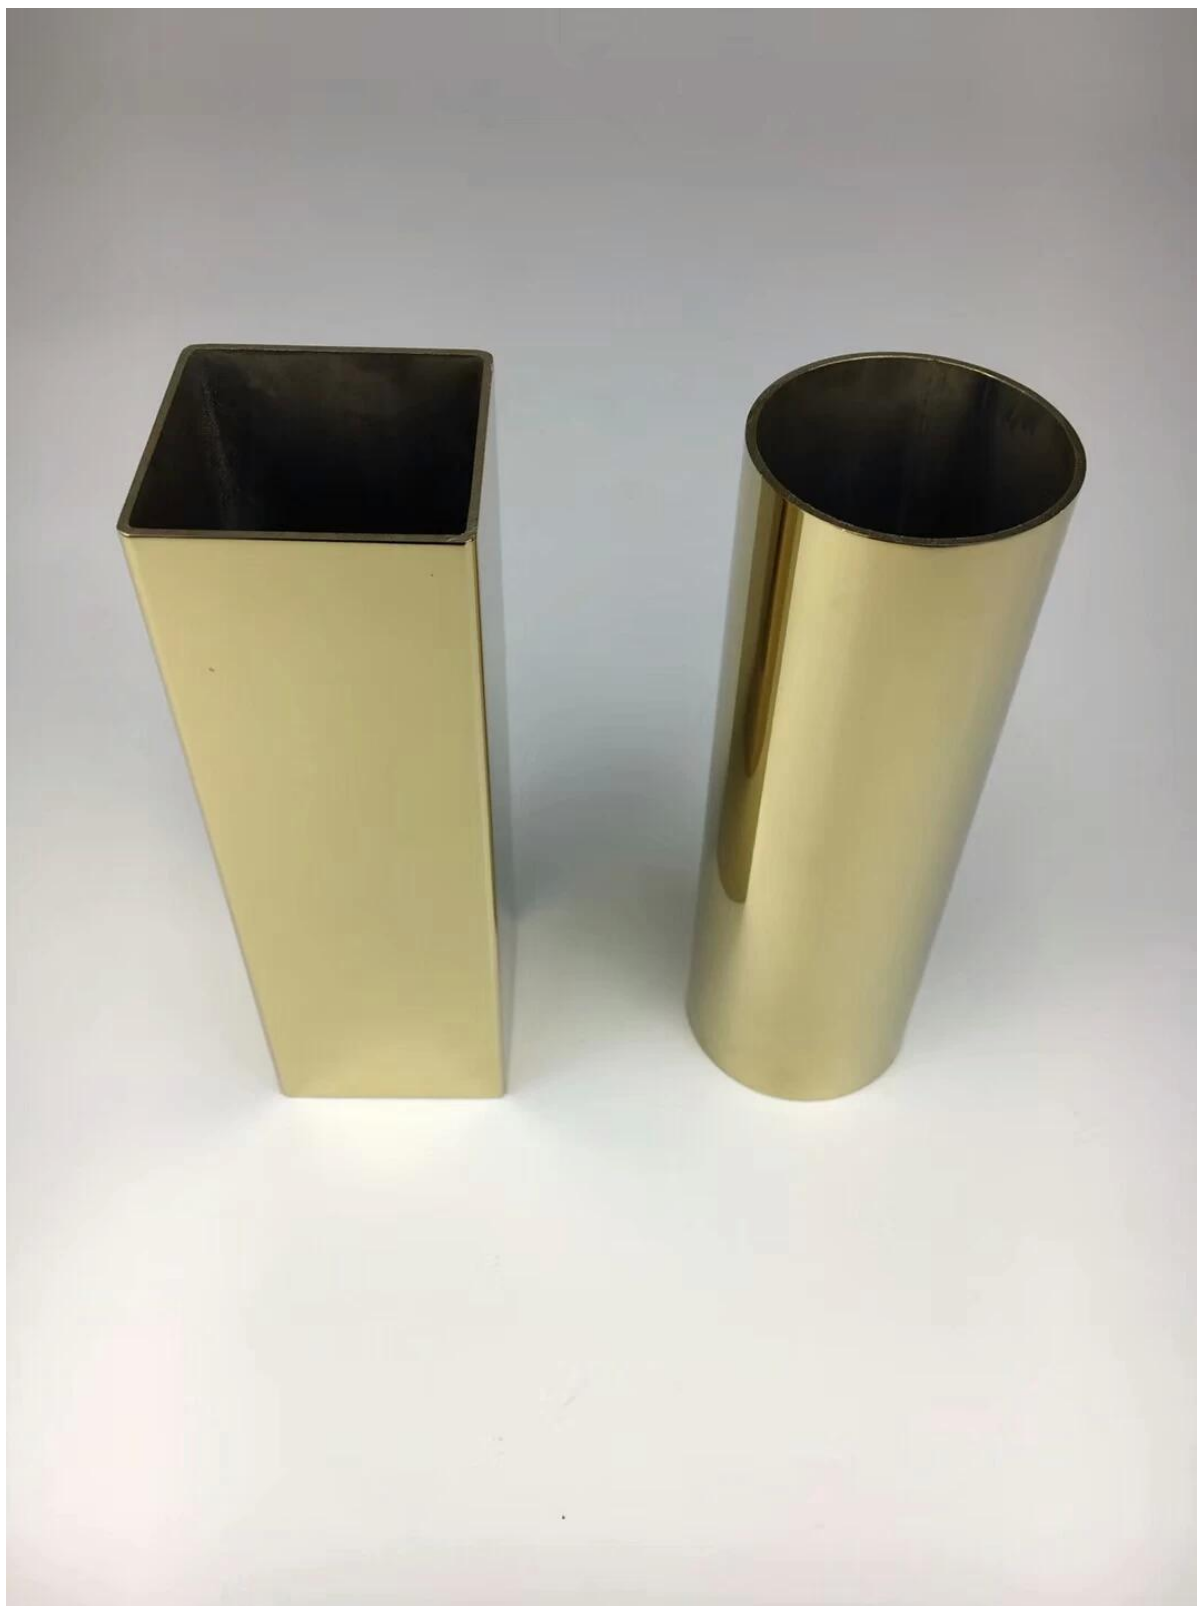

Galvanoplastia de tubo de balastrada de aço inoxidável de ouro

Espelho normal e tubo de aço inoxidável com acabamento acetinado