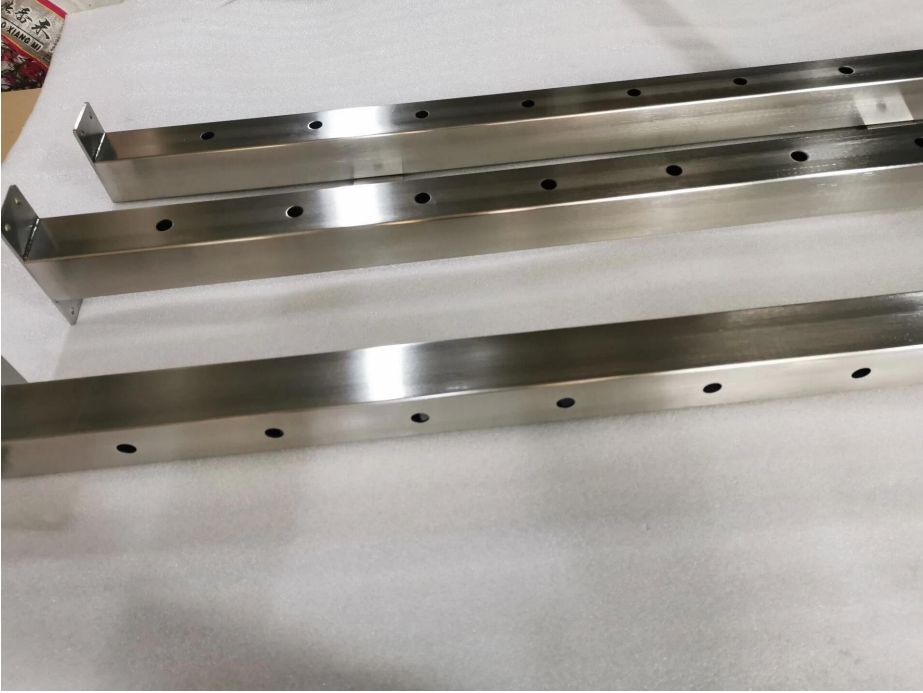

2022 Venda Quente de Alta Qualidade Deck Rail Modern Rod Bar Varanda Trilhos

CENTROS MÁXIMOS.

1800mm.

Grades de materiais

Grau 304 (interior)

Grau 316 (exterior)

1000mm.

Altura padrão

1067mm (42 polegadas)

1100mm.

1200mm.

Enchimento

Leilão sólido de 8mm

Tubo oco de 12,7 mm.

Rodada: 50,8 / 42,4 / 38mm

Postar medições.

Square: 50 * 50mm

Retângulo: 50 * 25mm

FASCIA ROUND DESIGN / SIDE Mount Rod Bar Post:

Matte Black Crossbar Post:

**Receber para contatónospormais detalhes:
Véspera
E-mail: sales03@launch-china.cn.
HP / WhatsApp / Wechat: +8613686807796.**