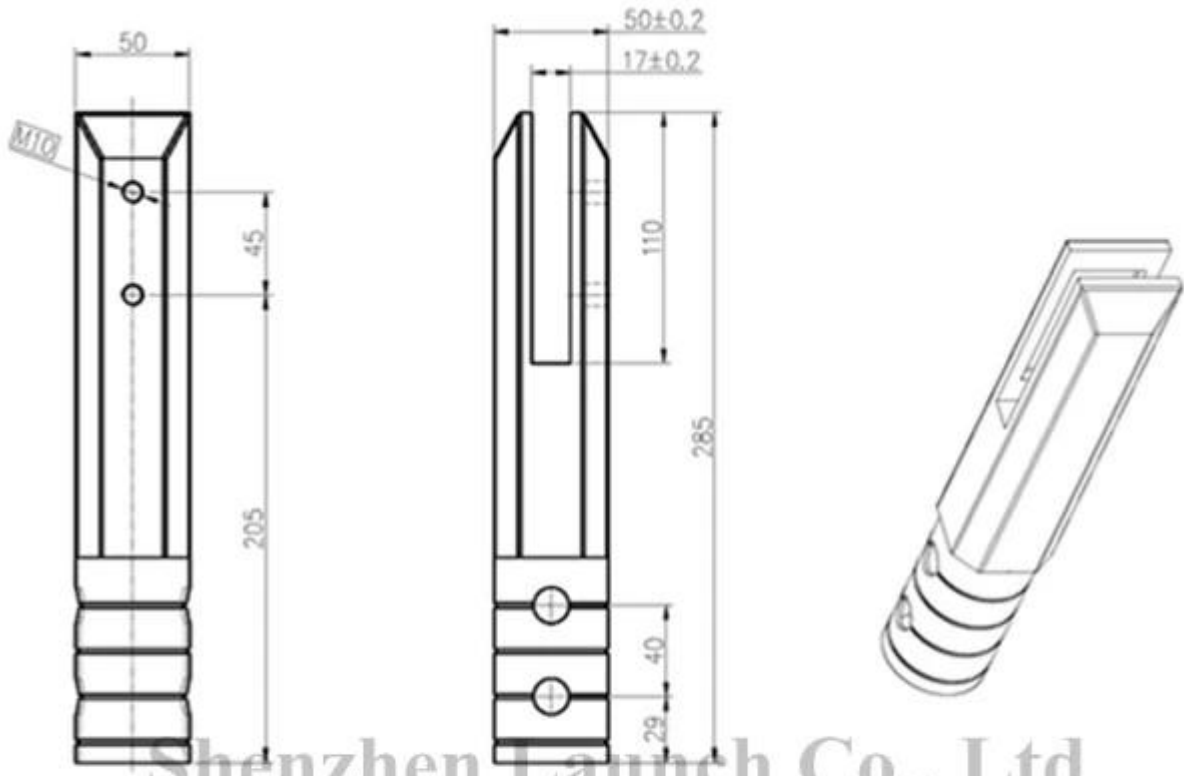

285 milímetros núcleo quadrado torneira vidro broca para cerca de piscina sem moldura

SCM-2, núcleo Praça torneira vidro broca

Material: aço inoxidável 304/316/316 / Duplex 2205;

Superfície: cetim escovado ou polido espelhado;

Tamanho: 50mm, altura 285 milímetros; 110 milímetros fosso entre vidro de fundo para o chão;

Vidro thcikness: 10mm - 13,52mm de vidro temperado ou laminado para edifícios;

Desenho de tamanho:

Project name

cada peça com saco de espuma colocar em 53x53x290mm caixa branca;
10 peças em caixa de papelão de 305x290x130mm forte;

SCM-2 MIRROR

Projeto

cerca de piscina ao ar livre de vidro, altura corrimão 42 "

**Broca do núcleo, significa na instalação chão, não removível.
Ele pode ser usado na área de cerca de piscina, deck, terraço como borda grade de proteção, especialmente para as crianças.**