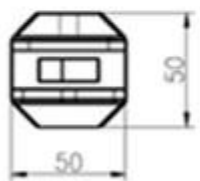

数量共页第页

深圳市朗翰商贸有限公司 SHENZHEN LAUNCH CO., LTD.		表面处理
设计	裴佳辉	材料
校对		
工艺	图号:SCM	
审核	名称:Spigot	线性公差
批准		角度公差
	版次 Y001	

Comparação tratamento de superfície;