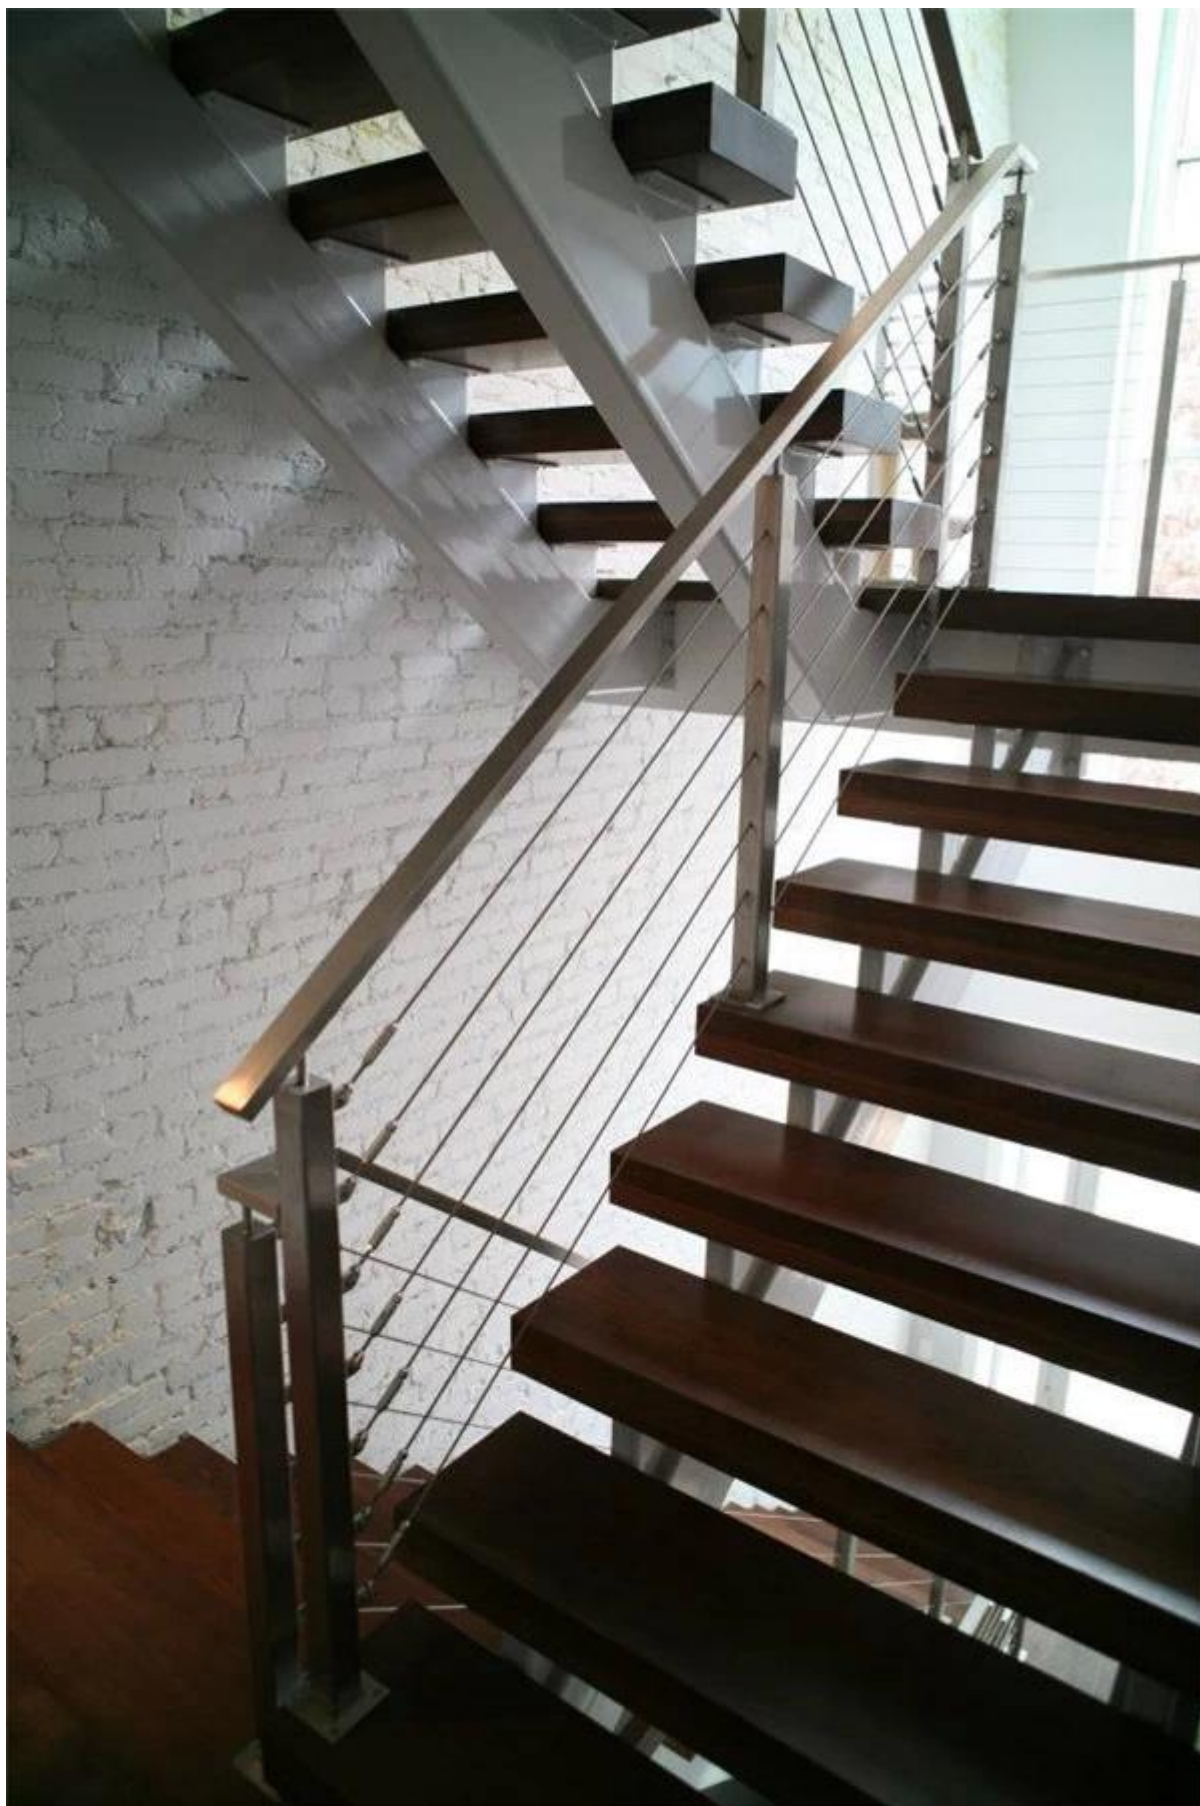

sistema de trilhos da plataforma exterior de arame para decoração de casa

- montado no convés
- quadrado trilhos pós fio de aço inoxidável 50 \* 50 milímetros
- podemos também fornecer parafusos de madeira, se necessário para postos trilhos para montar no convés
- Cabos de 3-6mm
- 50x25mm tubos retangulares corrimão na parte superior