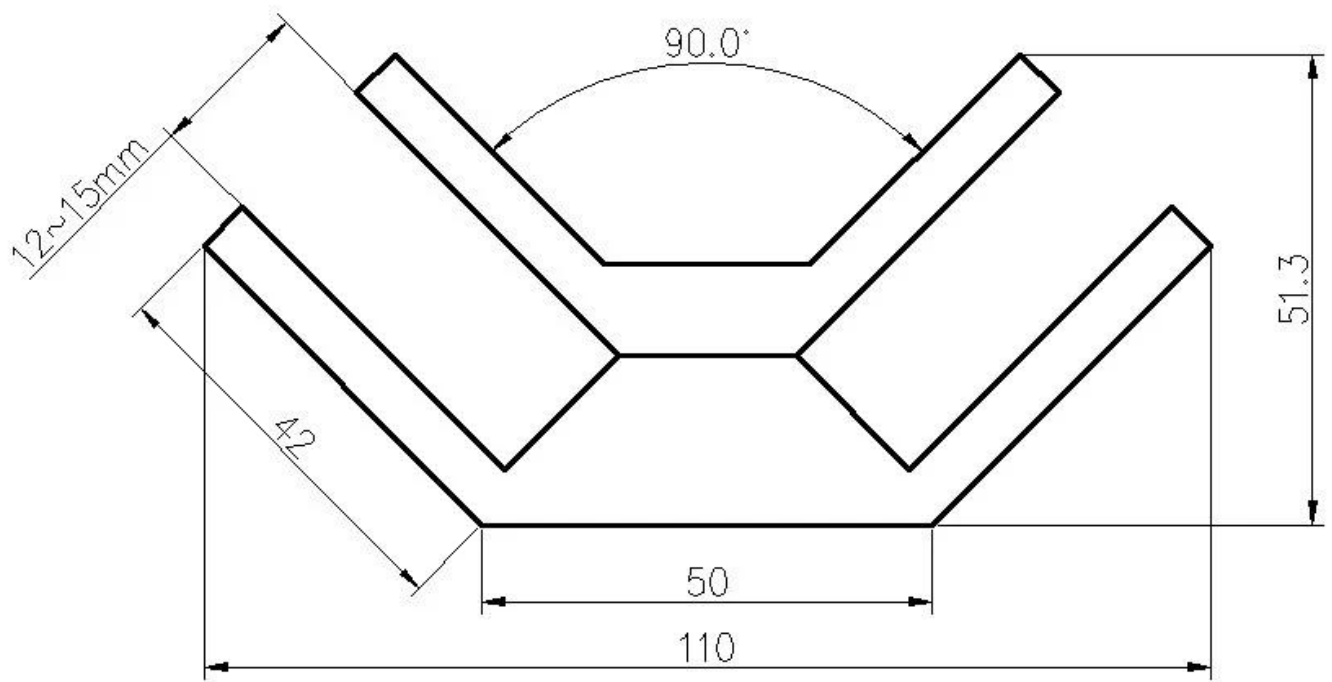

Especificações da braçadeira de vidro de canto de aço inoxidável 304/316 de 90 graus como segue-

I. Principais Características -

Nº do modelo	PV-90
Espessura do vidro	10-12mm
Tamanho	51,3*42 mm
Material disponível	SS 304/316
Aplicativo	Canto da cerca de vidro

II. Fotos de aplicação em cercas de vidro -