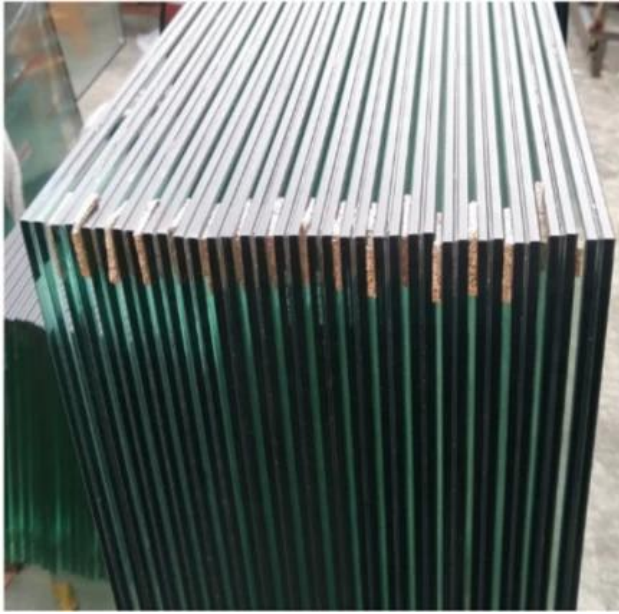

316 Corrimão Varanda Aço Inoxidável Poste Redondo Sistemas de Trilhos de Vidro

| | |
|--------------------------|---|
| Nome do Produto | 316 Corrimão Varanda Aço Inoxidável Poste Redondo Sistemas de Trilhos de Vidro |
| Modelo | LCH-101 |
| Material | Aço inoxidável 304/316 |
| Tratamento da superfície | Cetim/polonês/espelho/preto |
| Tubo do corrimão | Retângulo: 40*40/50*50/40*60mm ou personalizado Redondo: 38.1/42.4/50.8mm ou personalizado |
| Encaixe de vidro | Terno para vidro de 8-12mm ou personalizado |
| Altura da balaustrada | 850-1200mm ou personalizado |
| Serviço | OEM e ODM |
| Inscrição | Corrimão da varanda/trilhos ao ar livre/corrimão interno/escada interna etc |
| Entrega | 30-35 dias |
| Tecnologia | Fundição de investimento |
| Solução do projeto | Aceitável, CAD Draeing, Desenho 3D etc |

Redondo Projeto Balaustrada Postagens:

Redondo Corrimão Tubo:

Painel de vidro:

Embalagem:

Sinta-se à vontade para entrar em contato conosco para obter mais informações:

Véspera

E-mail: sales03@launch-china.cn