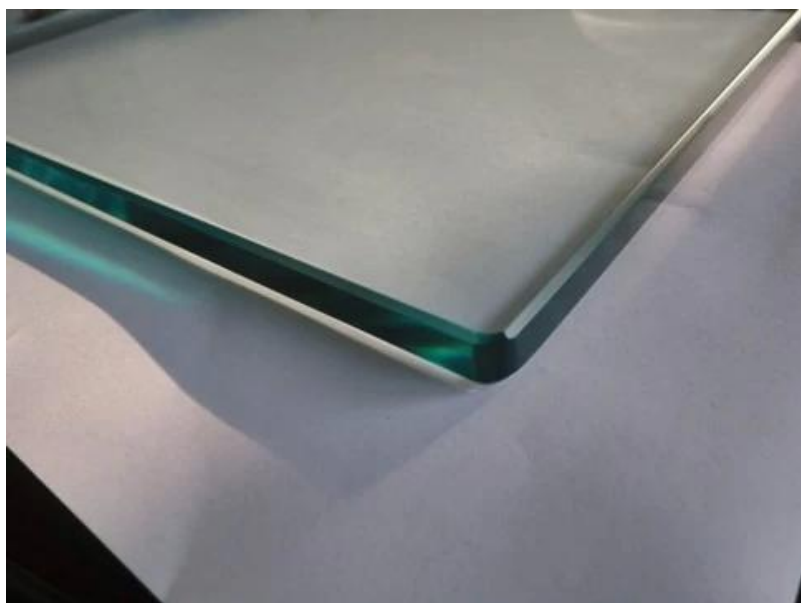

316 Corrimão Varanda Aço Inoxidável Poste Redondo Sistemas de Trilhos de Vidro

| | |
|--------------------------|---|
| Nome do Produto | 316 Corrimão Varanda Aço Inoxidável Poste Redondo Sistemas de Trilhos de Vidro |
| Modelo | LCH-101 |
| Material | Aço inoxidável 304/316 |
| Tratamento da superfície | Cetim/polonês/espelho/preto |
| Tubo do corrimão | Retângulo: 40*40/50*50/40*60mm ou personalizado Redondo: 38.1/42.4/50.8mm ou personalizado |
| Encaixe de vidro | Terno para vidro de 8-12mm ou personalizado |
| Altura da balaustrada | 850-1200mm ou personalizado |
| Serviço | OEM e ODM |
| Inscrição | Corrimão da varanda/trilhos ao ar livre/corrimão interno/escada interna etc |
| Entrega | 30-35 dias |
| Tecnologia | Fundição de investimento |
| Solução do projeto | Aceitável, CAD Draeing, Desenho 3D etc |

Redondo Projeto Balaustrada Postagens:

Redondo Corrimão Tubo:

Painel de vidro:

Embalagem:

Sinta-se à vontade para entrar em contato conosco para obter mais informações:

Véspera

E-mail: sales03@launch-china.cn