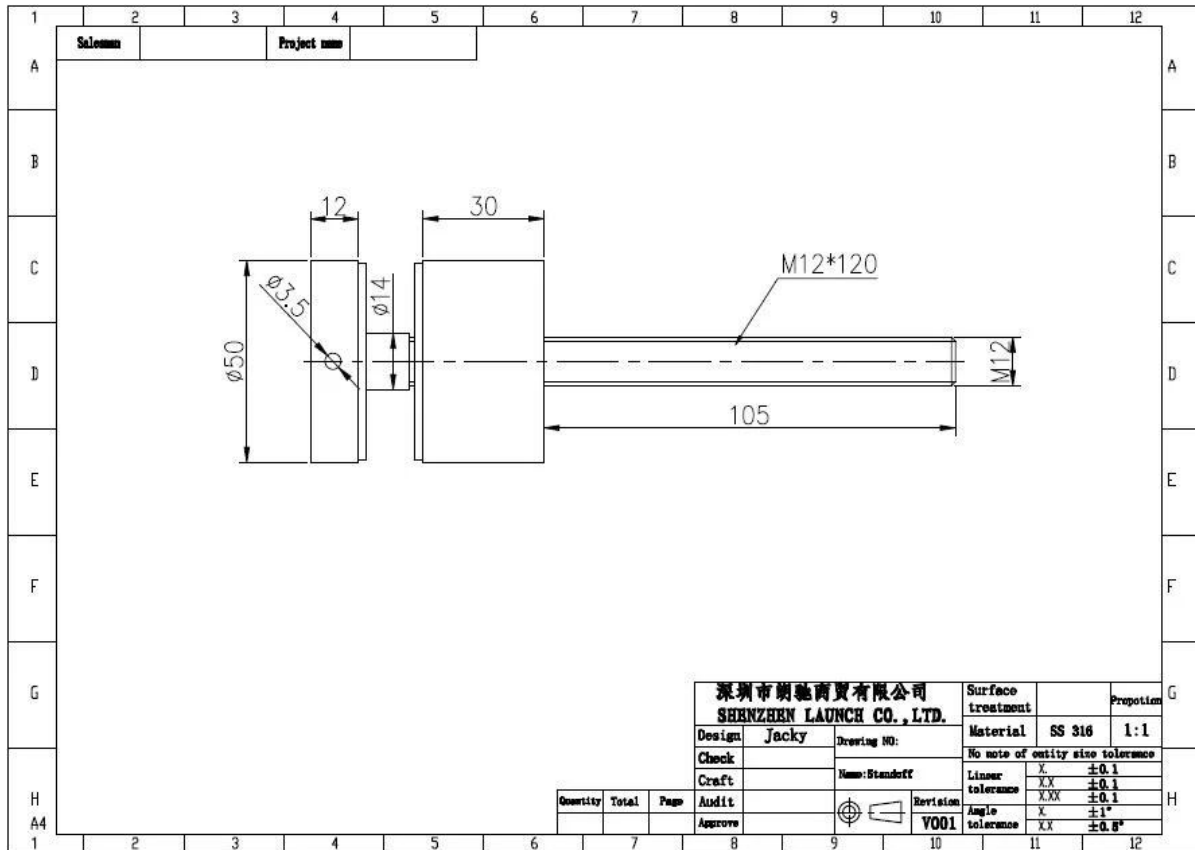

**Com parafuso de concreto e & parafuso de madeira:**

**Desenho técnico:**

**Fotos do projeto:**

distanciamento de vidro exterior e interior, design de trilhos de vidro sem armação, suporte de suporte de vidro de aço inoxidável, pino de separação de vidro